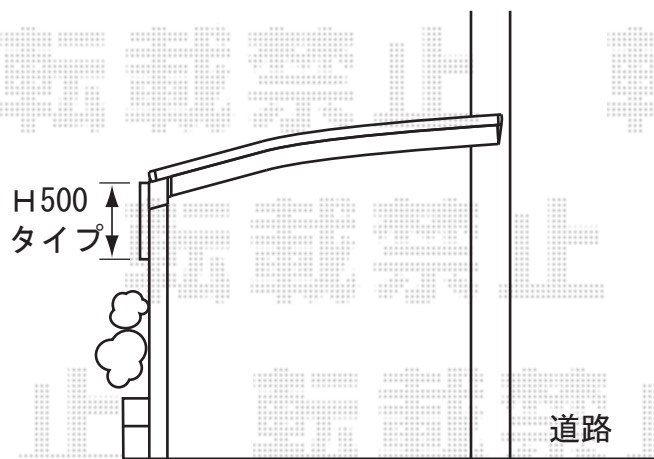

竿掛け部分が、テラス柱と基本的には、横並びに取り付けすることとなりますので、場合によっては、こちらの部分に、竿を、かけることが難しくなることも考えられます。何卒、ご容赦くださいませ。

トステム ライザーテラスⅡ F型 600
 間口=関東間2.0間
 出幅=6尺
 色:シャイングレー
 屋根材:ポリカーボネート(ブルースモーク)
 柱仕様:出幅自在桁仕様
 オプション:T字型物干し 標準2本入り

カーブポートシグマⅡレギュラー [5024]
 幅=2,401
 奥行=5,000
 色:シャイングレー
 屋根材:ポリカーボネート(ブルースモーク)
 柱仕様:標準柱
 オプション:サイドスクリーンH500