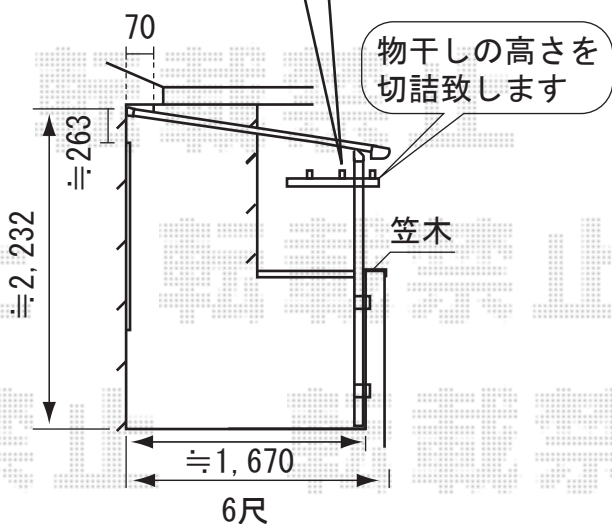

竿掛け部分が、テラス柱と基本的には、横並びに取り付けすることとなりますので、場合によっては、こちらの部分に、竿を、かけることが難しくなることも考えられます。何卒、ご容赦くださいませ。

トステム ライザーテラスⅡ F型 600
 間口=関東間2.0間
 出幅=6尺
 色:シャイングレー
 屋根材:ポリカーボネート(ブルースモーク)
 柱仕様:出幅自在桁仕様
 オプション:T字型物干し 標準2本入り

カーブポートシグマⅡレギュラー [5024]
 幅=2,401
 奥行=5,000
 色:シャイングレー
 屋根材:ポリカーボネート(ブルースモーク)
 柱仕様:標準柱
 オプション:サイドスクリーンH500

現場状況や作図制限により概略図の内容と多少の違いが生じることがございます。
 施工時は、現場優先とさせて頂きたく思いますので、お立会い頂き、
 最終のご指示のほど、何卒、宜しくお願い致します。

EX-SHOP
[HTTP://WWW.EX-SHOP.NET](http://www.ex-shop.net)
 担当:東田