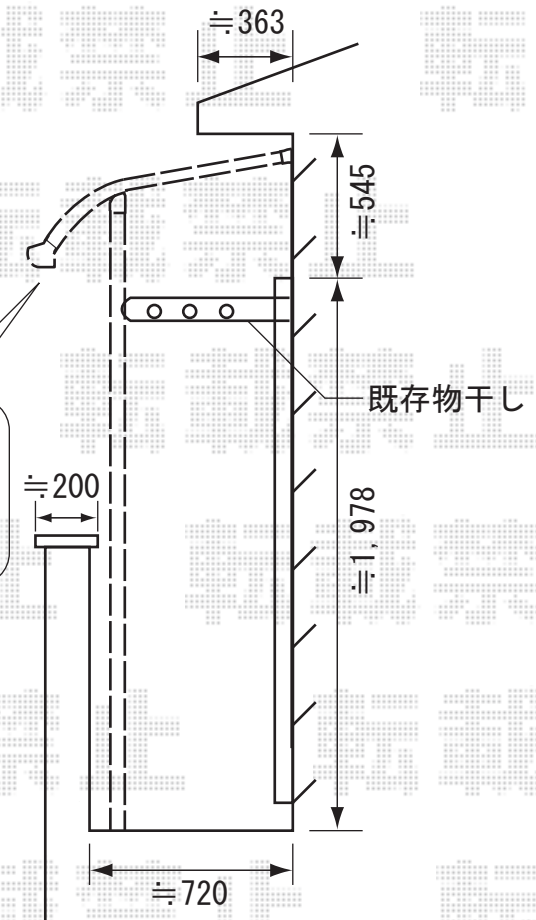

現場状況や作図制限により概略図の内容と多少の違いが生じることがございます。
 施工時は、現場優先とさせて頂きたく思いますので、お手数ではございますが、
 必ずお立会い頂き、最終のご指示・ご確認を頂けます様、宜しくお願い致します。

こちらのテラス前枠と、サッシの上枠の高さを合せて取付を予定しております。
 取付位置や高さの詳細につきましては、
 ご指示を頂けます様、宜しくお願い致します。

TOSTEM

ライザーテラスⅡR型 600屋根タイプ 2階設置用
 間口=2.0間 (柱芯々3,440mm 屋根幅3,660mm)
 出幅=3尺 (885mm)
 色：ブラック
 屋根材：熱線吸収アクアポリカーボネート
 柱仕様：出幅自在桁