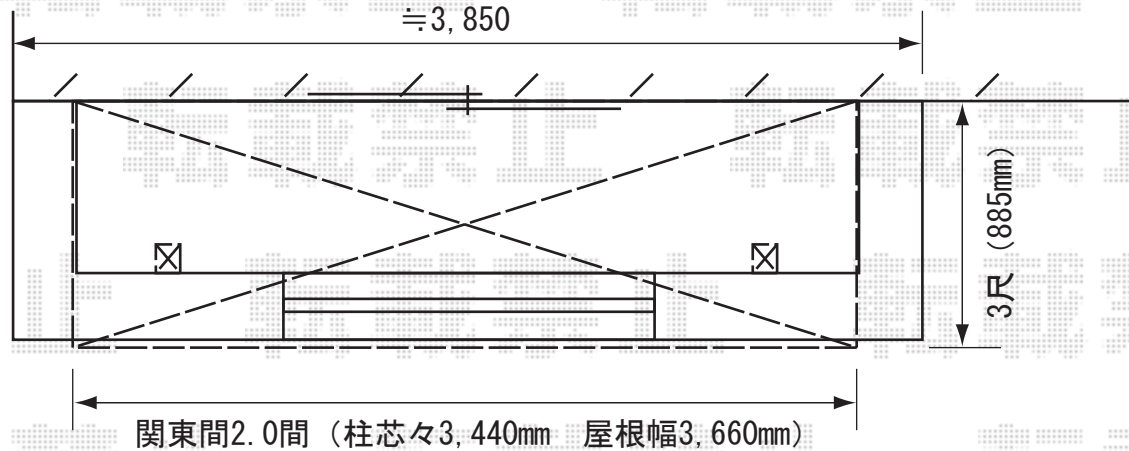

現場状況や作図制限により概略図の内容と多少の違いが生じることがございます。
 施工時は、現場優先とさせて頂きたく思いますので、お手数ではございますが、
 必ずお立会い頂き、最終のご指示・ご確認を頂けます様、宜しくお願い致します。

こちらのテラス前枠と、サッシの上枠の高さを合せて取付を予定しております。
 取付位置や高さの詳細につきましては、
 ご指示を頂けます様、宜しくお願い致します。

TOSTEM

ライザーテラスⅡR型 600屋根タイプ 2階設置用
 間口=2.0間 (柱芯々3,440mm 屋根幅3,660mm)
 出幅=3尺 (885mm)
 色：ブラック
 屋根材：熱線吸収アクアポリカーボネート
 柱仕様：出幅自在桁