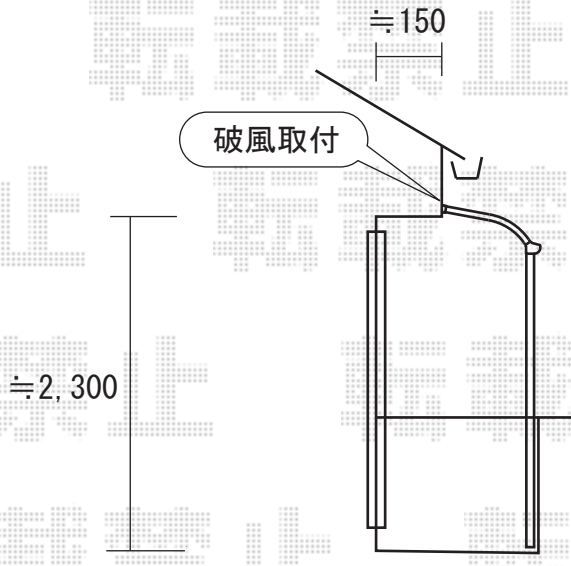

ライザーテラスⅡR型 600 屋根タイプ

関東1.5間×3尺 (885mm)  
ポリカーボネート (ブラウン)  
標準柱仕様 ブロンズ

or

関東2.0間×3尺 (885mm)  
ポリカーボネート (ブラウン)  
標準柱仕様 ブロンズ

関東1.5間×3尺 (885mm)  
ポリカーボネート (ブラウン)  
出幅自在桁 ブロンズ

or

関東2.0間×3尺 (885mm)  
ポリカーボネート (ブラウン)  
出幅自在桁 ブロンズ

標準仕様

出幅自在桁仕様

※関東2.0間 (3440mm 屋根幅3660mm) の場合、バルコニーに合わせて間口切詰加工を致します。

現場状況や作図制限により概略図の内容と多少の違いが生じることがございます。  
施工時は、現場優先とさせて頂きたく思いますので、お立会い頂き、  
最終のご指示のほど、何卒、宜しくお願い致します。

EX-SHOP  
<http://www.ex-shop.net>

担当: 角田