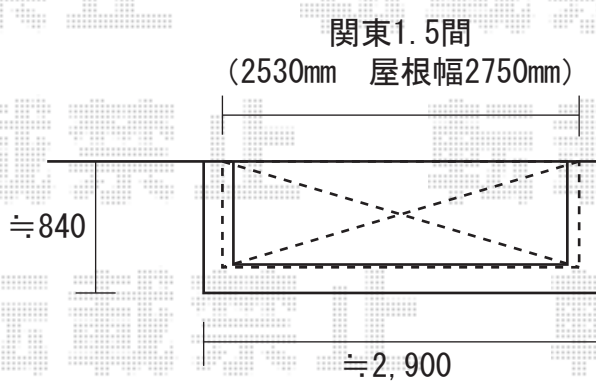

ライザーテラスⅡR型 600 屋根タイプ

関東1.5間×3尺 (885mm)  
ポリカーボネート (ブラウン)  
標準柱仕様 ブロンズ

or

関東2.0間×3尺 (885mm)  
ポリカーボネート (ブラウン)  
標準柱仕様 ブロンズ

関東1.5間×3尺 (885mm)  
ポリカーボネート (ブラウン)  
出幅自在桁 ブロンズ

or

関東2.0間×3尺 (885mm)  
ポリカーボネート (ブラウン)  
出幅自在桁 ブロンズ

標準仕様

出幅自在桁仕様

※関東2.0間 (3440mm 屋根幅3660mm) の場合、バルコニーに合わせて間口切詰加工を致します。

現場状況や作図制限により概略図の内容と多少の違いが生じることがございます。  
施工時は、現場優先とさせて頂きたく思いますので、お立会い頂き、  
最終のご指示のほど、何卒、宜しくお願い致します。

EX-SHOP  
<http://www.ex-shop.net>

担当: 角田