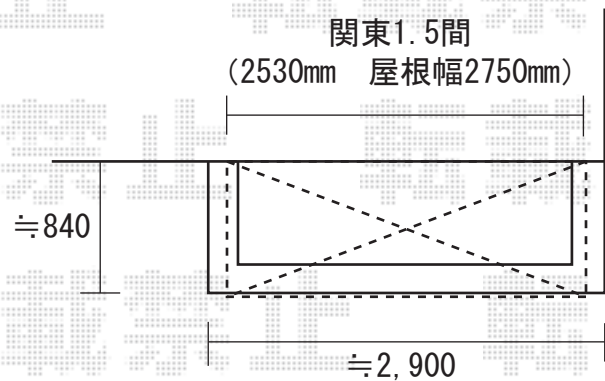

ライザーテラスⅡR型 600 屋根タイプ

関東1.5間×3尺 (885mm)  
ポリカーボネート (ブラウン)  
標準柱仕様 ブロンズ

or

関東2.0間×3尺 (885mm)  
ポリカーボネート (ブラウン)  
標準柱仕様 ブロンズ

関東1.5間×3尺 (885mm)  
ポリカーボネート (ブラウン)  
出幅自在桁 ブロンズ

or

関東2.0間×3尺 (885mm)  
ポリカーボネート (ブラウン)  
出幅自在桁 ブロンズ

標準仕様

出幅自在桁仕様

※関東2.0間 (3440mm 屋根幅3660mm) の場合、バルコニーに合わせて間口切詰加工を致します。

現場状況や作図制限により概略図の内容と多少の違いが生じることがございます。  
施工時は、現場優先とさせて頂きたく思いますので、お立会い頂き、  
最終のご指示のほど、何卒、宜しくお願い致します。

EX-SHOP  
<http://www.ex-shop.net>

担当: 角田