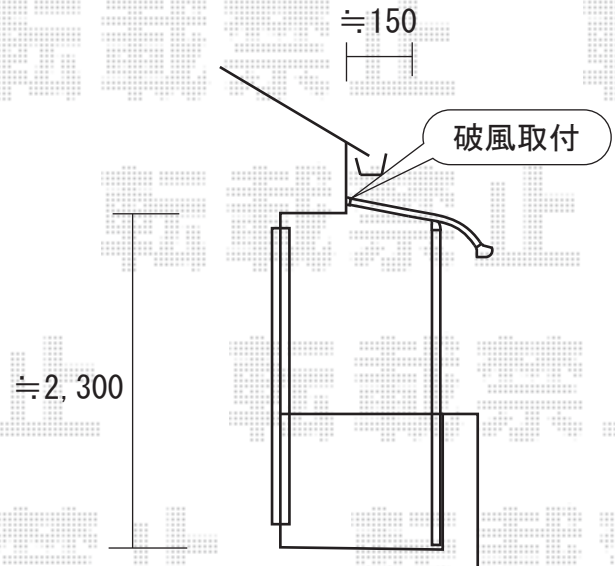

ライザーテラスⅡR型 600 屋根タイプ

関東1.5間×3尺 (885mm)  
ポリカーボネート (ブラウン)  
標準柱仕様 ブロンズ

or

関東2.0間×3尺 (885mm)  
ポリカーボネート (ブラウン)  
標準柱仕様 ブロンズ

関東1.5間×3尺 (885mm)  
ポリカーボネート (ブラウン)  
出幅自在桁 ブロンズ

or

関東2.0間×3尺 (885mm)  
ポリカーボネート (ブラウン)  
出幅自在桁 ブロンズ

標準仕様

出幅自在桁仕様

※関東2.0間 (3440mm 屋根幅3660mm) の場合、バルコニーに合わせて間口切詰加工を致します。

現場状況や作図制限により概略図の内容と多少の違いが生じることがございます。  
施工時は、現場優先とさせて頂きたく思いますので、お立会い頂き、  
最終のご指示のほど、何卒、宜しくお願い致します。

EX-SHOP  
<http://www.ex-shop.net>

担当: 角田