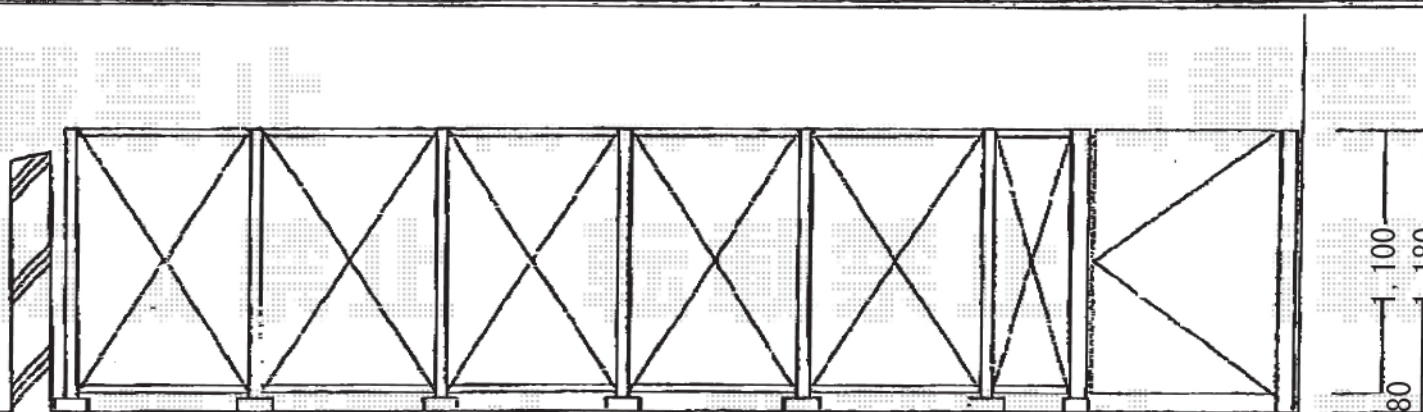

R'Sフェンス

YKK AP R'Sフェンス
 TYPE-Pパネルタイプ1型
 本体1枚 (W×H) =パンチングパネル
 (800mm×1,180mm) ×6枚
 中間柱: 5本
 端柱: 2本
 色: プラチナステン

YKK AP R'S門扉 TYPE-P
 パネルタイプ1型
 片開き親子扉
 門柱仕様
 本体1枚 (W×H) =
 親扉 (W800mm×H1,100mm)
 +子扉 (W400mm×H1,100mm)
 色: プラチナステン
 錠: ハンドル錠E1型
 部品: 部品セット