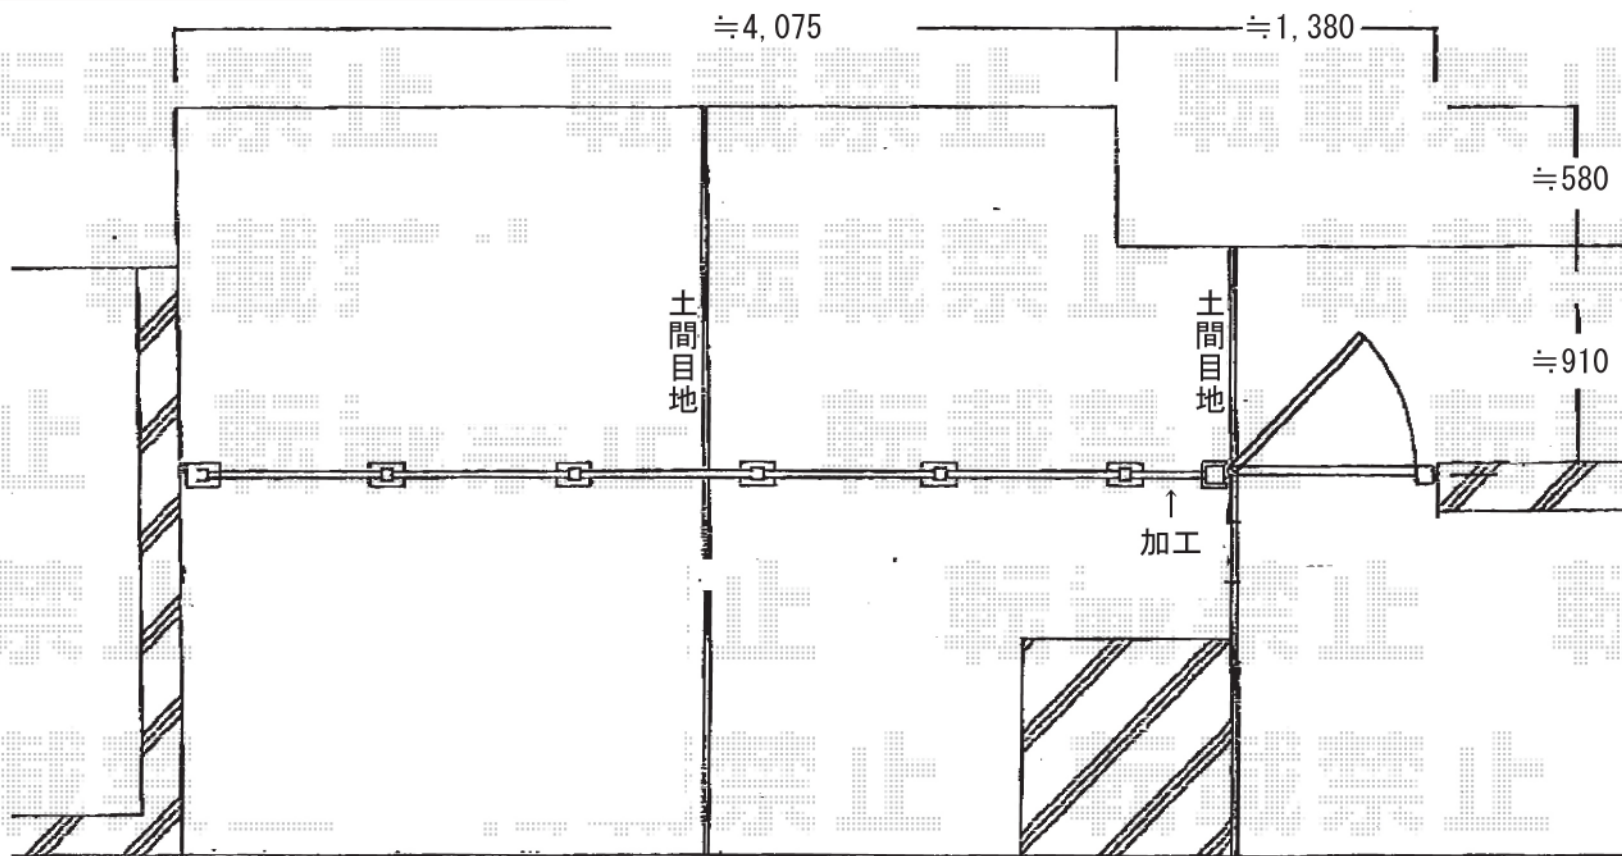

R'Sフェンス

YKK AP R'Sフェンス
 TYPE-Pパネルタイプ1型
 本体1枚 (W×H) =パンチングパネル
 (800mm×1,180mm) ×6枚
 中間柱: 5本
 端柱: 2本
 色: プラチナステン

YKK AP R'S門扉 TYPE-P
 パネルタイプ1型
 片開き親子扉
 門柱仕様
 本体1枚 (W×H) =
 親扉 (W800mm×H1,100mm)
 +子扉 (W400mm×H1,100mm)
 色: プラチナステン
 錠: ハンドル錠E1型
 部品: 部品セット

現場状況や作図制限により概略図の内容と多少の違いが生じることがございます。
 施工時は、現場優先とさせて頂きたく思いますので、お立会い頂き、
 最終のご指示のほど、何卒、宜しくお願い致します。

EX-SHOP
 HTTP://WWW.EX-SHOP.NET

担当: 角田