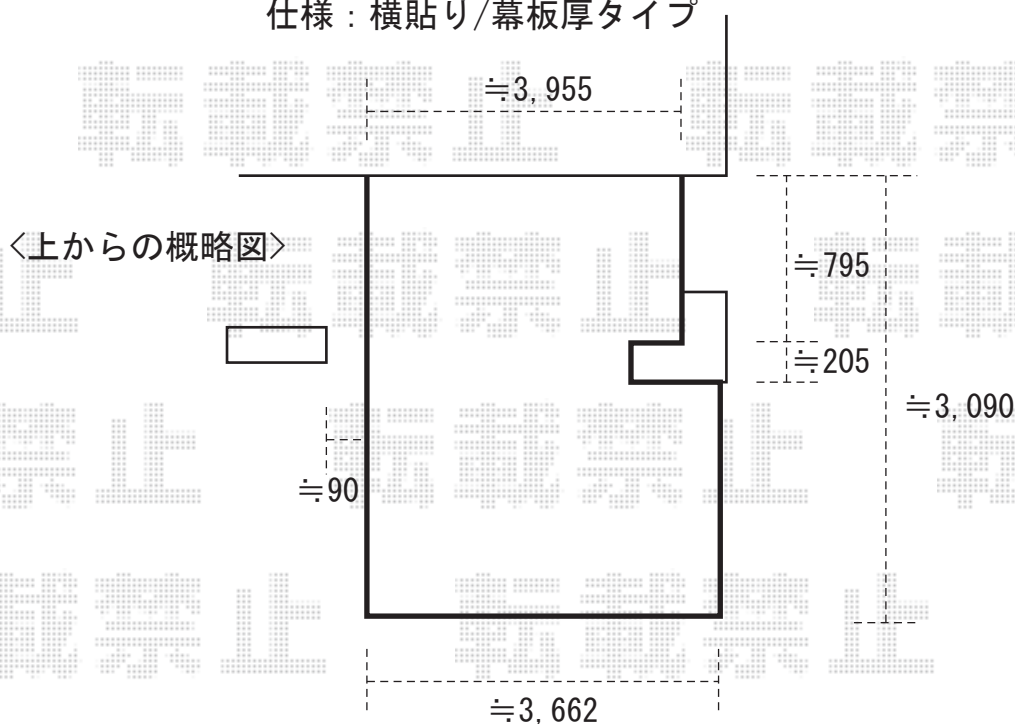

彩鳥L型 ボックスタイプ 手動式

間口=2.0間(3640mm)

出幅=3M(3000mm)

化粧付柱、予めカットを
別途ご手配頂けますよう、
宜しくお願い致します。

リコステージⅡ 束柱調整無し仕様

間口=3662mm

出幅=3090mm

仕様：横貼り/幕板厚タイプ

※現場状況や作図制限により概略図の内容と多少の違いが生じることがございます。

施工時は、現場優先とさせて頂きたく思いますので、お立会い頂き、
最終のご指示のほど、何卒、宜しくお願い致します。

EX-SHOP

<http://www.ex-shop.net>

担当：村上