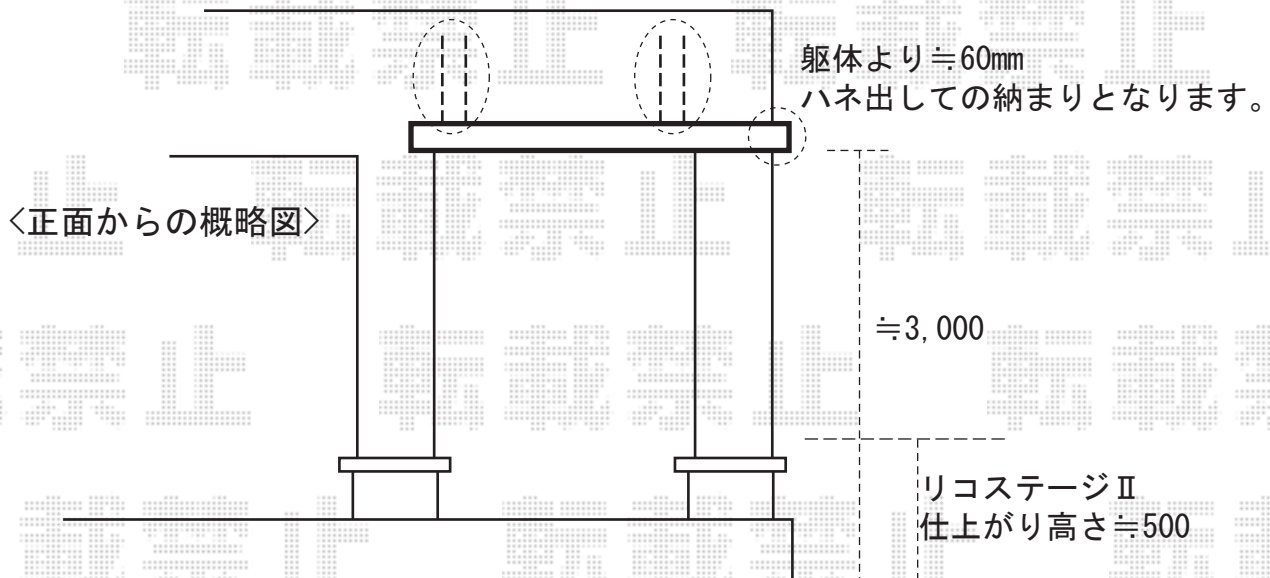

彩鳥L型 ボックスタイプ 手動式

間口=2.0間(3640mm)

出幅=3M(3000mm)

化粧付柱、予めカットを
別途ご手配頂けますよう、
宜しくお願い致します。

リコステージⅡ 束柱調整無し仕様

間口=3662mm

出幅=3090mm

仕様：横貼り/幕板厚タイプ