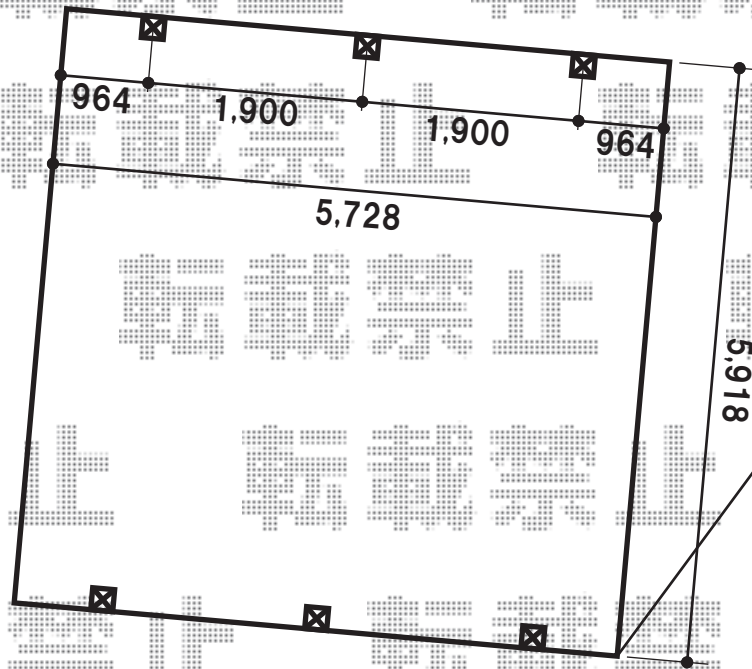

マルチスクエア アール屋根 レギュラー合掌 2台用
屋根ユニット:5727サイズ

(間口2,773mm×奥行5,716mm)

フレームユニット:吊り式両支持54サイズ

(間口5,918mm)標準柱

フレームユニット:置き式両支持54サイズ

(間口5,918mm)標準柱 ×2

色:シャイングレー

屋根材:アクアシャインポリカーボネート(ブルースモーク)

樋仕様:標準縦樋

ライザーテラスII R型 600タイプ
連棟 テラスタイプ

間口=メーター4000+4000

(屋根幅8,020mm)

出幅=5尺(1,485mm)

色:シャイングレー

屋根材:ポリカーボネート(クリアマット)

柱仕様:柱位置固定タイプ

オプション:前面スクリーン(1段)

吊下げ物干しワイド(標準)2本入

現場状況や作図制限により概略図の内容と多少の違いが生じることがございます。

施工時は、現場優先とさせて頂きたく思いますので、お立会い頂き、最終のご指示のほど、何卒、宜しくお願い致します。

EX-SHOP

<http://www.ex-shop.net>

担当:藤木