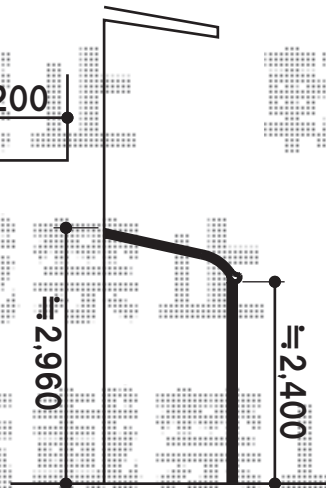

マルチスクエア アール屋根 レギュラー合掌 2台用
屋根ユニット:5727サイズ

(間口2,773mm×奥行5,716mm)

フレームユニット:吊り式両支持54サイズ

(間口5,918mm)標準柱

フレームユニット:置き式両支持54サイズ

(間口5,918mm)標準柱 ×2

色:シャイングレー

屋根材:アクアシャインポリカーボネート(ブルースモーク)

樋仕様:標準縦樋

ライザーテラスII R型 600タイプ
連棟 テラスタイプ

間口=メーター4000+4000

(屋根幅8,020mm)

出幅=5尺(1,485mm)

色:シャイングレー

屋根材:ポリカーボネート(クリアマット)

柱仕様:柱位置固定タイプ

オプション:前面スクリーン(1段)

吊下げ物干しワイド(標準)2本入

現場状況や作図制限により概略図の内容と多少の違いが生じることがございます。

施工時は、現場優先とさせて頂きたく思いますので、お立会い頂き、最終のご指示のほど、何卒、宜しくお願い致します。

EX-SHOP

<http://www.ex-shop.net>

担当:藤木