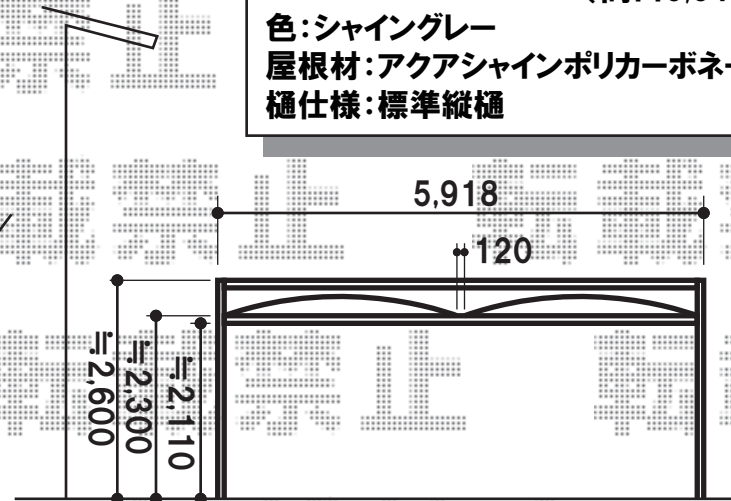

マルチスクエア アール屋根 レギュラー合掌 2台用
屋根ユニット:5727サイズ

(間口2,773mm×奥行5,716mm)

フレームユニット:吊り式両支持54サイズ

(間口5,918mm)標準柱

フレームユニット:置き式両支持54サイズ

(間口5,918mm)標準柱 ×2

色:シャイングレー

屋根材:アクアシャインポリカーボネート(ブルースモーク)

樋仕様:標準縦樋

ライザーテラスII R型 600タイプ
連棟 テラスタイプ

間口=メーター4000+4000

(屋根幅8,020mm)

出幅=5尺(1,485mm)

色:シャイングレー

屋根材:ポリカーボネート(クリアマット)

柱仕様:柱位置固定タイプ

オプション:前面スクリーン(1段)

吊下げ物干しワイド(標準)2本入

現場状況や作図制限により概略図の内容と多少の違いが生じることがございます。

施工時は、現場優先とさせて頂きたく思いますので、お立会い頂き、最終のご指示のほど、何卒、宜しくお願い致します。

EX-SHOP

<http://www.ex-shop.net>

担当:藤木