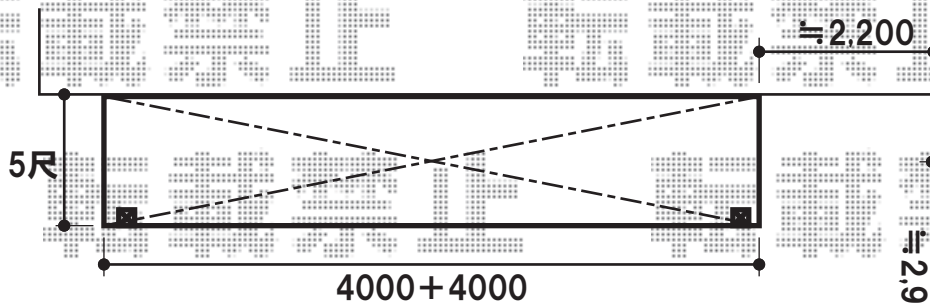

マルチスクエア アール屋根 レギュラー合掌 2台用
屋根ユニット:5727サイズ

(間口2,773mm×奥行5,716mm)

フレームユニット:吊り式両支持54サイズ

(間口5,918mm)標準柱

フレームユニット:置き式両支持54サイズ

(間口5,918mm)標準柱 ×2

色:シャイングレー

屋根材:アクアシャインポリカーボネート(ブルースモーク)

樋仕様:標準縦樋

ライザーテラスII R型 600タイプ
連棟 テラスタイプ

間口=メーター4000+4000

(屋根幅8,020mm)

出幅=5尺(1,485mm)

色:シャイングレー

屋根材:ポリカーボネート(クリアマット)

柱仕様:柱位置固定タイプ

オプション:前面スクリーン(1段)

吊下げ物干しワイド(標準)2本入

現場状況や作図制限により概略図の内容と多少の違いが生じることがございます。

施工時は、現場優先とさせて頂きたく思いますので、お立会い頂き、最終のご指示のほど、何卒、宜しくお願い致します。

EX-SHOP

<http://www.ex-shop.net>

担当:藤木