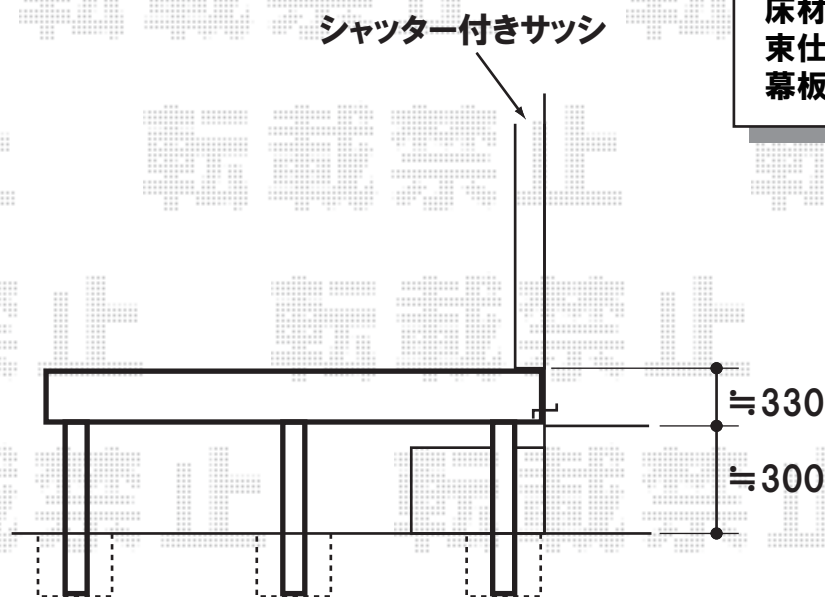

リコステージII ロング束柱A/幕板A仕様
 間口=2.0間(幕板外々3,660mm)
 出幅=6尺(幕板外々1,833mm)
 色:ソフトブラウン
 床材:標準(縦貼)
 束仕様:ロング束柱A(調整無し)
 幕板仕様:幕板A(厚)

現場状況や作図制限により概略図の内容と多少の違いが生じることがございます。
 施工時は、現場優先とさせていただきますので、お立会い頂き、
 最終のご指示のほど、何卒、宜しくお願い致します。