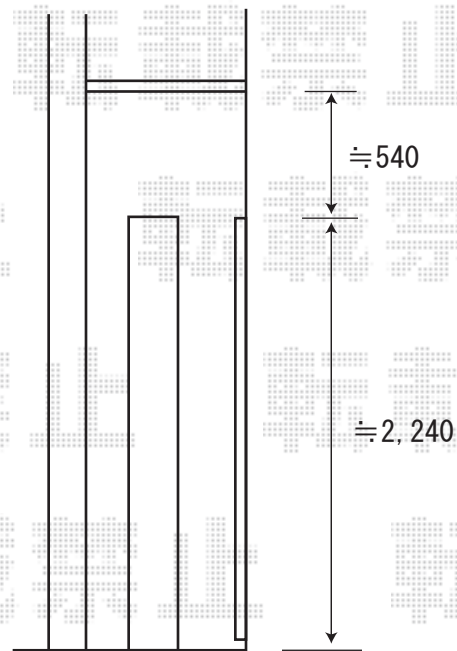

彩鳥S型 ボックスタイプ 手動式
 2.0間 (3640mm) × 1.5M
 キャンバス地：アクリル (ベージュ)
 クランクハンドル：外観右側1500
 シャイングレー

玄関

現場状況や作図制限により概略図の内容と多少の違いが生じることがございます。
 施工時は、現場優先とさせて頂きたく思いますので、お立会い頂き、
 最終のご指示のほど、何卒、宜しくお願い致します。

EX-SHOP

<http://www.ex-shop.net>