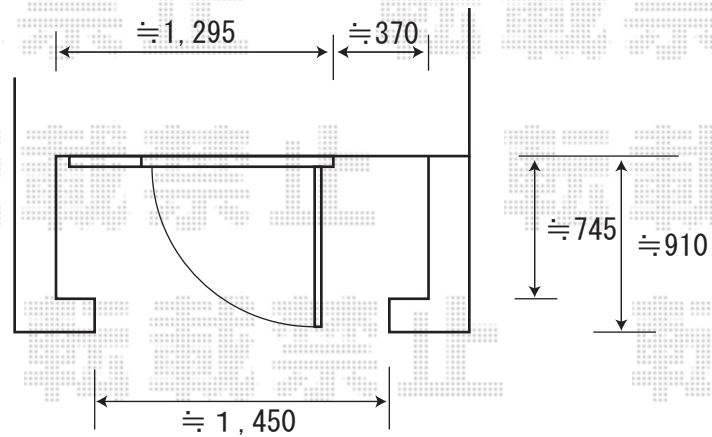

彩鳥S型 ボックスタイプ 手動式
 2.0間 (3640mm) × 1.5M
 キャンバス地：アクリル (ベージュ)
 クランクハンドル：外観右側1500
 シャイングレー

玄関

現場状況や作図制限により概略図の内容と多少の違いが生じることがございます。
 施工時は、現場優先とさせて頂きたく思いますので、お立会い頂き、
 最終のご指示のほど、何卒、宜しくお願い致します。

EX-SHOP

<http://www.ex-shop.net>