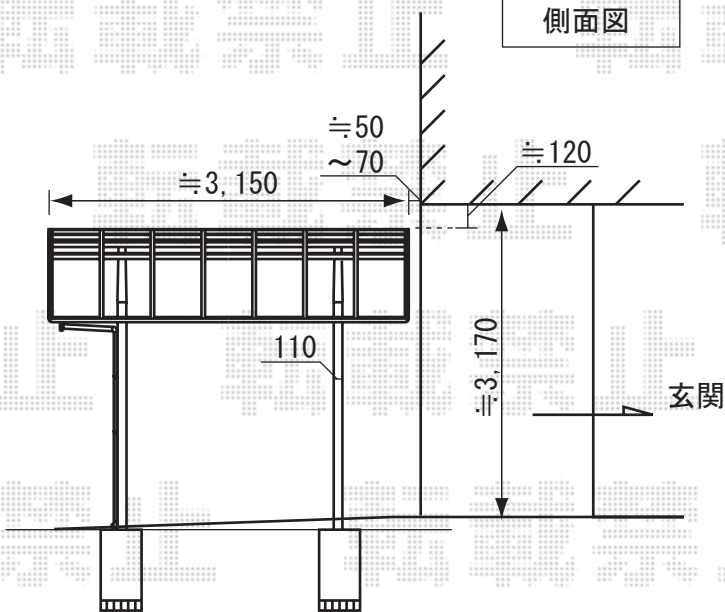

テールポートシグマ 1500タイプ 基本  
 間口=2995mm  
 奥行=5000mm  
 (\*奥行約3000mmのため、一部不要部材は除く)  
 ポリカーボネート (クリアマット)  
 凍上ロング柱23 (有効高 約2,300mm)  
 オータムブラウン

サイドスクリーン (テールポートシグマ1500用)  
 幅=5000mm用  
 (\*奥行約3000mmのため、一部不要部材は除く)  
 高さ=1000mm  
 パネル材: ポリカーボネート (クリアマット)  
 ロング柱23仕様 オータムブラウン  
 テールポートシグマ1500用 収納式補助柱  
 ロング柱23仕様 2本入 オータムブラウン

平面図

正面図

側面図

現場状況や作図制限により概略図の内容と多少の違いが生じることがございます。  
 施工時は、現場優先とさせて頂きたく思いますので、お立会い頂き、  
 最終のご指示のほど、何卒、宜しくお願い致します。

EX-SHOP

<http://www.ex-shop.net>

担当: 角田