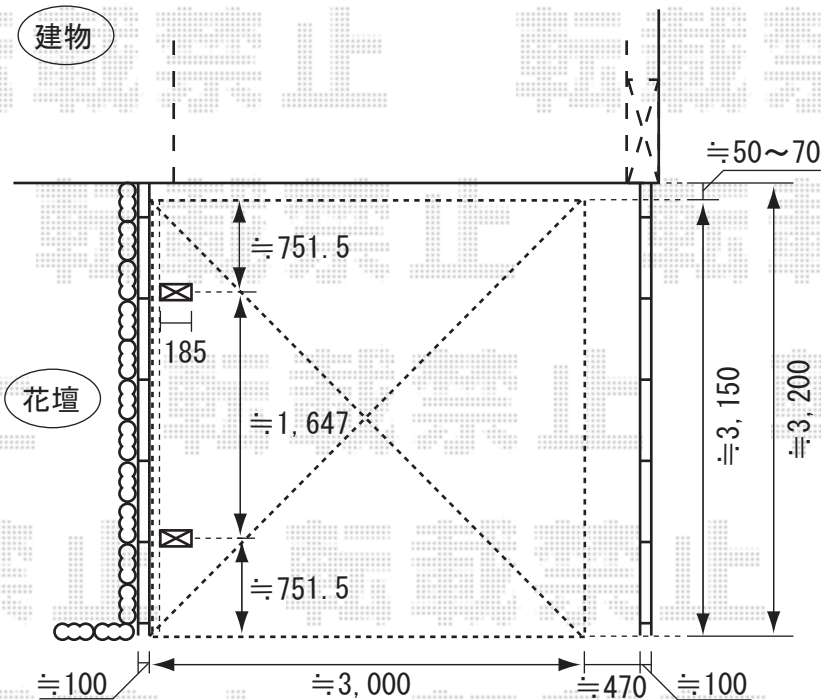

テールポートシグマ 1500タイプ 基本  
 間口=2995mm  
 奥行=5000mm  
 (\*奥行約3000mmのため、一部不要部材は除く)  
 ポリカーボネート (クリアマット)  
 凍上ロング柱23 (有効高 約2,300mm)  
 オータムブラウン

サイドスクリーン (テールポートシグマ1500用)  
 幅=5000mm用  
 (\*奥行約3000mmのため、一部不要部材は除く)  
 高さ=1000mm  
 パネル材: ポリカーボネート (クリアマット)  
 ロング柱23仕様 オータムブラウン  
 テールポートシグマ1500用 収納式補助柱  
 ロング柱23仕様 2本入 オータムブラウン

平面図

正面図

側面図

現場状況や作図制限により概略図の内容と多少の違いが生じることがございます。  
 施工時は、現場優先とさせて頂きたく思いますので、お立会い頂き、  
 最終のご指示のほど、何卒、宜しくお願い致します。

EX-SHOP

<http://www.ex-shop.net>

担当: 角田