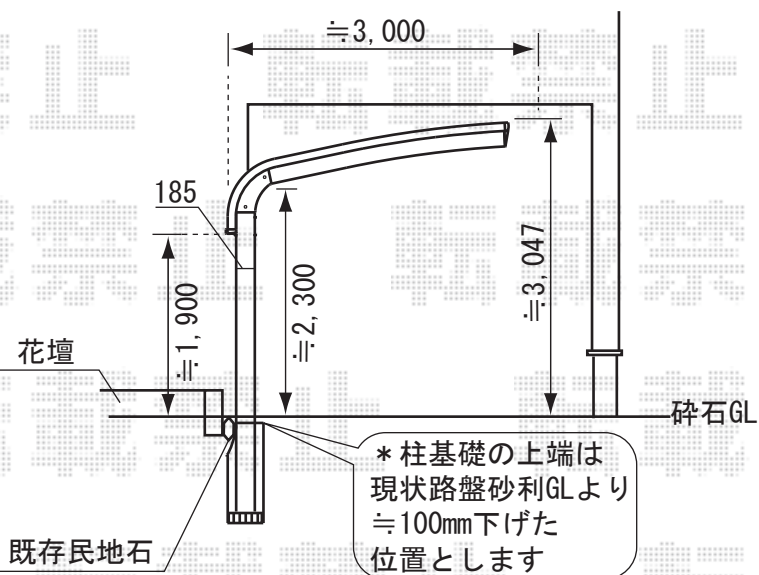

テールポートシグマ 1500タイプ 基本  
 間口=2995mm  
 奥行=5000mm  
 (\*奥行約3000mmのため、一部不要部材は除く)  
 ポリカーボネート (クリアマット)  
 凍上ロング柱23 (有効高 約2,300mm)  
 オータムブラウン

サイドスクリーン (テールポートシグマ1500用)  
 幅=5000mm用  
 (\*奥行約3000mmのため、一部不要部材は除く)  
 高さ=1000mm  
 パネル材: ポリカーボネート (クリアマット)  
 ロング柱23仕様 オータムブラウン  
 テールポートシグマ1500用 収納式補助柱  
 ロング柱23仕様 2本入 オータムブラウン

平面図

正面図

側面図

現場状況や作図制限により概略図の内容と多少の違いが生じることがございます。  
 施工時は、現場優先とさせて頂きたく思いますので、お立会い頂き、  
 最終のご指示のほど、何卒、宜しくお願い致します。

EX-SHOP

<http://www.ex-shop.net>

担当: 角田