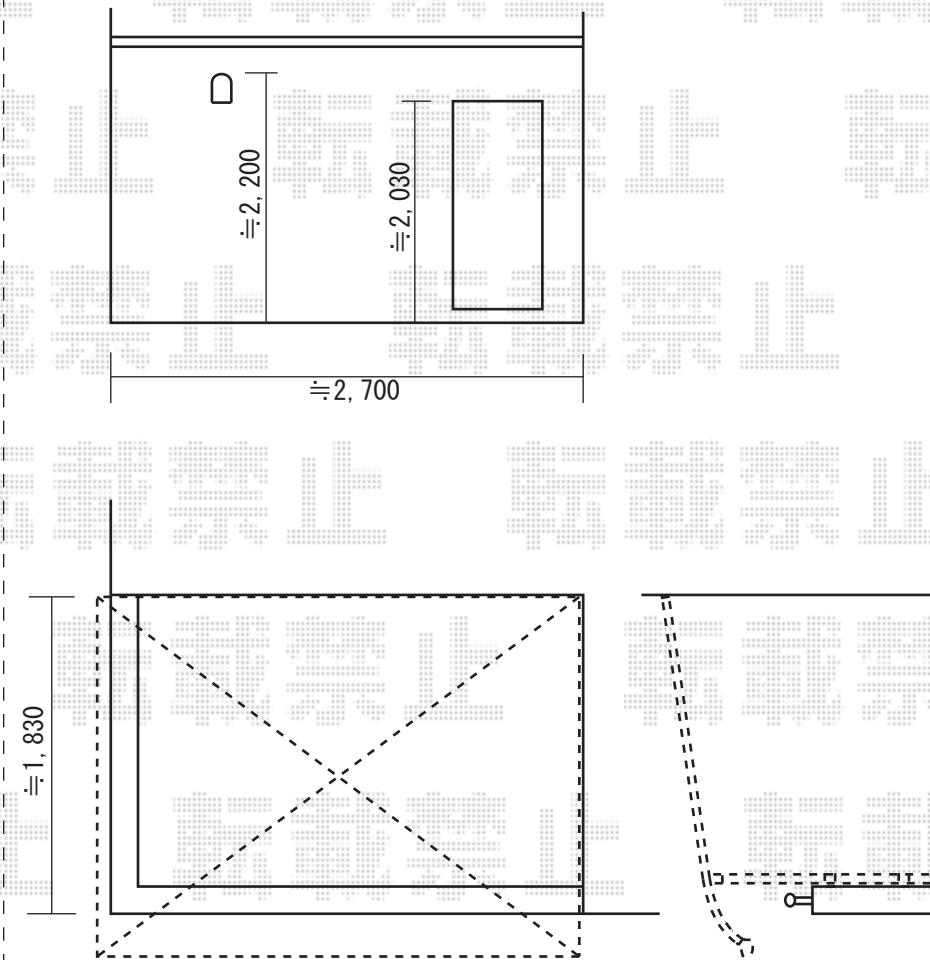

センチⅡ 柱奥行移動タイプ アール型【出隅納まり】

間口×出幅：関東1間（1840mm 屋根幅2378mm）×3尺（870mm）
 + 関東1.5間（2749mm 屋根幅3158mm）×3尺（870mm）
 ポリカーボネート（アースブルー）奥行移動タイプ プラチナステン
 追加部材：出隅ユニット 物干し吊り下げ式 標準 2本入

プリミテラス 柱奥行移動タイプ アール型

関東1.5間（屋根幅2768mm）×7尺（2070mm）
 ポリカーボネート（アースブルー）奥行移動タイプ
 プラチナステン 物干し吊り下げ式 標準 2本入

現場状況や作図制限により概略図の内容と多少の違いが生じることがございます。
 施工時は、現場優先とさせていただきますので、お立会い頂き、
 最終のご指示のほど、何卒、宜しくお願い致します。

EX-SHOP

<http://www.ex-shop.net>

担当:角田