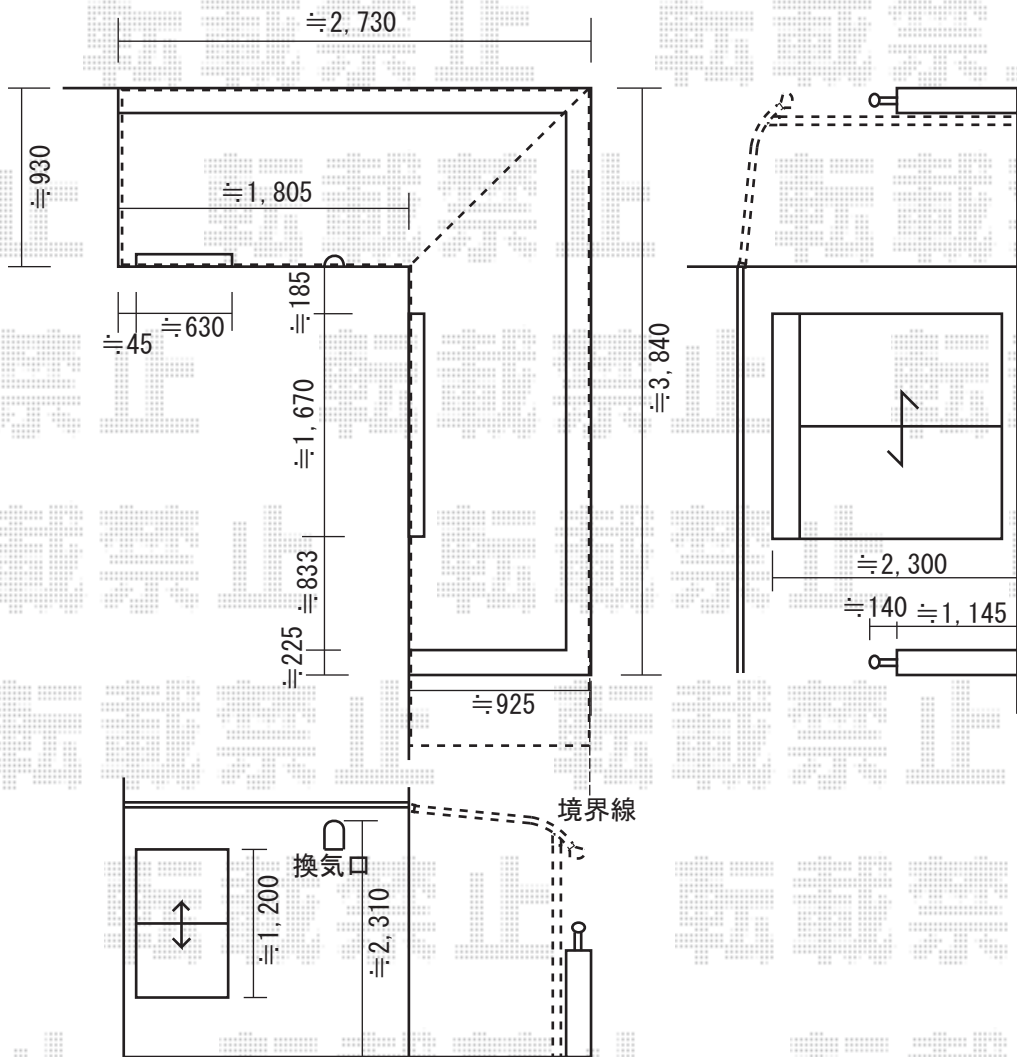

センチⅡ 柱奥行移動タイプ アール型【出隅納まり】

間口×出幅：関東1間（1840mm 屋根幅2378mm）×3尺（870mm）
 + 関東1.5間（2749mm 屋根幅3158mm）×3尺（870mm）
 ポリカーボネート（アースブルー）奥行移動タイプ プラチナステン
 追加部材：出隅ユニット 物干し吊り下げ式 標準 2本入

プリミテラス 柱奥行移動タイプ アール型

関東1.5間（屋根幅2768mm）×7尺（2070mm）
 ポリカーボネート（アースブルー）奥行移動タイプ
 プラチナステン 物干し吊り下げ式 標準 2本入

現場状況や作図制限により概略図の内容と多少の違いが生じることがございます。
 施工時は、現場優先とさせていただきますので、お立会い頂き、
 最終のご指示のほど、何卒、宜しくお願い致します。

EX-SHOP

<http://www.ex-shop.net>

担当:角田