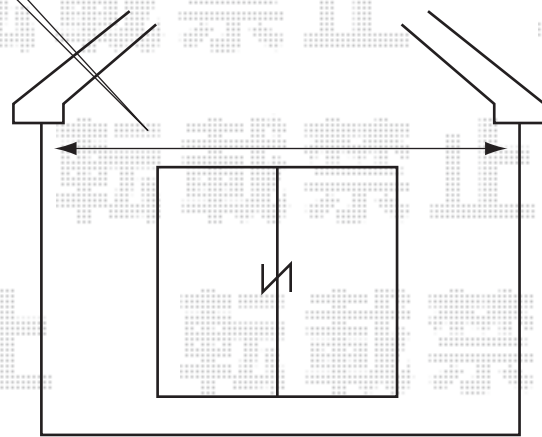

現場状況や作図制限により概略図の内容と多少の違いが生じることがございます。
施工時は、現場優先とさせていただきますので、お手数ではございますが、
必ずお立会い頂き、最終のご指示・ご確認を頂けます様、宜しくお願い致します。

両側約90~95mm屋根がかからないような納まりとなります。

TOSTEM

ライザーテラスⅡR型 600 屋根タイプ
間口=関東間2.0間 (柱芯々3,440mm 屋根幅3,660mm)
出幅=5尺 (1,485mm)
色：シャイングレー
屋根材：ポリカーボネート (クリアマット)
柱仕様：出幅自在桁