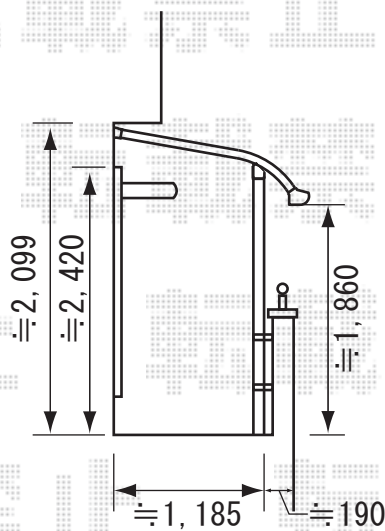

現場状況や作図制限により概略図の内容と多少の違いが生じることがございます。
施工時は、現場優先とさせていただきますので、お手数ではございますが、
必ずお立会い頂き、最終のご指示・ご確認を頂けます様、宜しくお願い致します。

両側約90~95mm屋根がかからないような納まりとなります。

TOSTEM

ライザーテラスⅡR型 600 屋根タイプ
間口=関東間2.0間 (柱芯々3,440mm 屋根幅3,660mm)
出幅=5尺 (1,485mm)
色：シャイングレー
屋根材：ポリカーボネート (クリアマット)
柱仕様：出幅自在桁