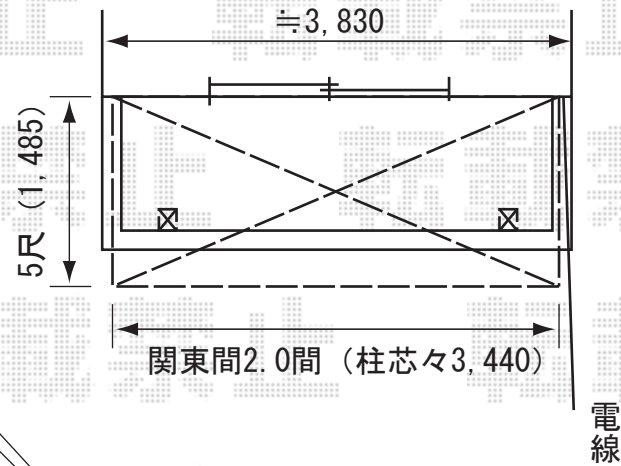

現場状況や作図制限により概略図の内容と多少の違いが生じることがございます。
施工時は、現場優先とさせていただきますので、お手数ではございますが、
必ずお立会い頂き、最終のご指示・ご確認を頂けます様、宜しくお願い致します。

両側約90~95mm屋根がかからないような納まりとなります。

TOSTEM

ライザーテラスⅡR型 600 屋根タイプ
間口=関東間2.0間 (柱芯々3,440mm 屋根幅3,660mm)
出幅=5尺 (1,485mm)
色：シャイングレー
屋根材：ポリカーボネート (クリアマット)
柱仕様：出幅自在桁