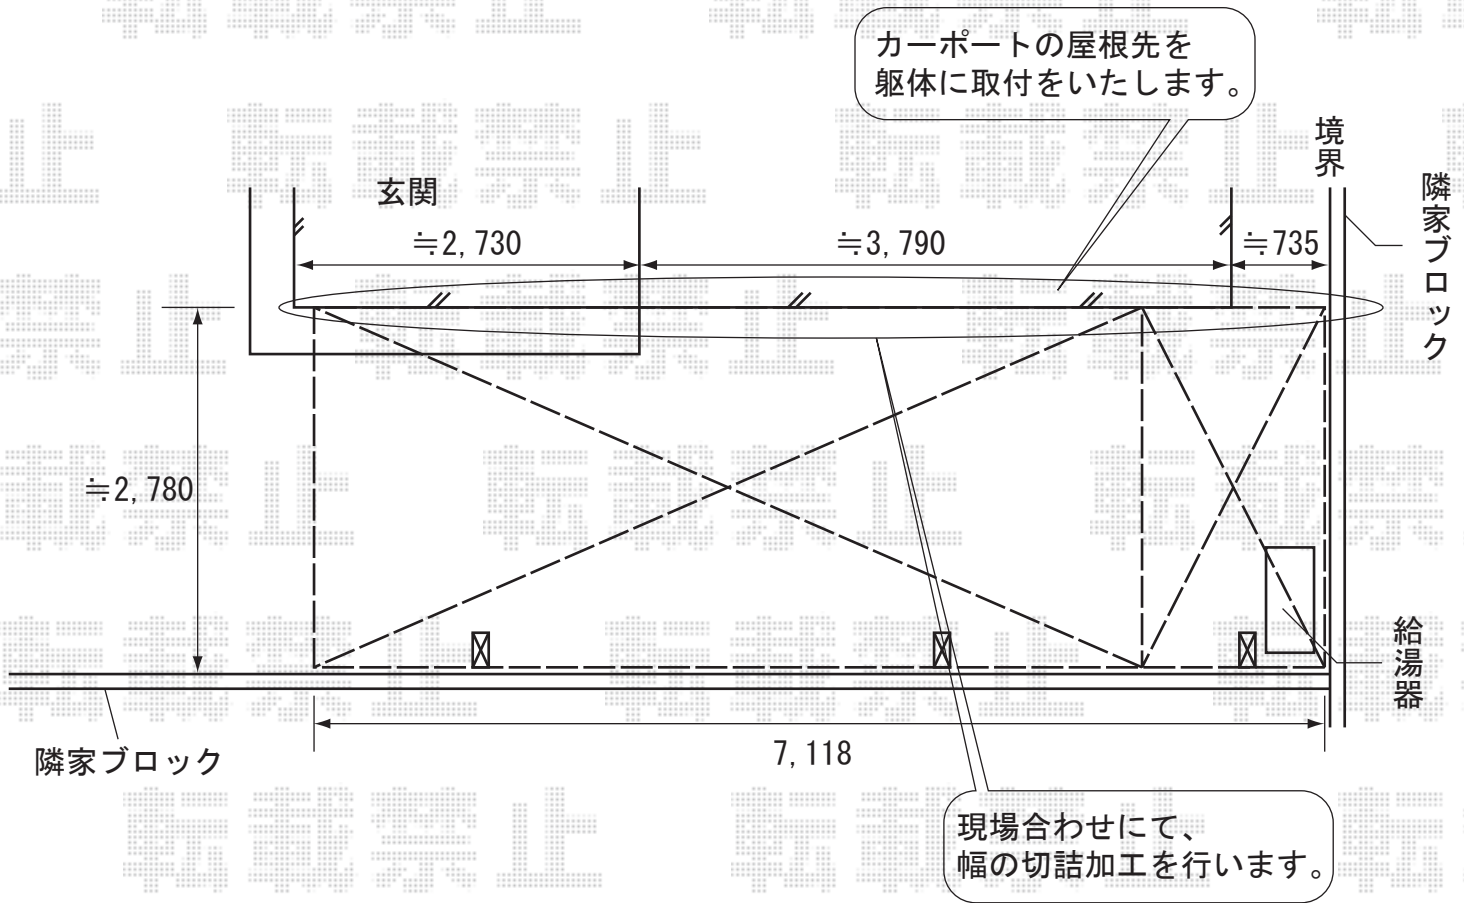

現場状況や作図制限により概略図の内容と多少の違いが生じることがございます。  
 施工時は、現場優先とさせて頂きたく思いますので、お手数ではございますが、  
 必ずお立会い頂き、最終のご指示・ご確認を頂けます様、宜しくお願い致します。

TOSTEM ルーフポートシグマ 延長タイプ  
 幅=3,023mm  
 奥行き=7,118mm  
 色：シャイングレー  
 屋根材：熱線吸収アクリルポリカーボネート  
 柱仕様：ロング柱23仕様（有効高 約2,732mm）