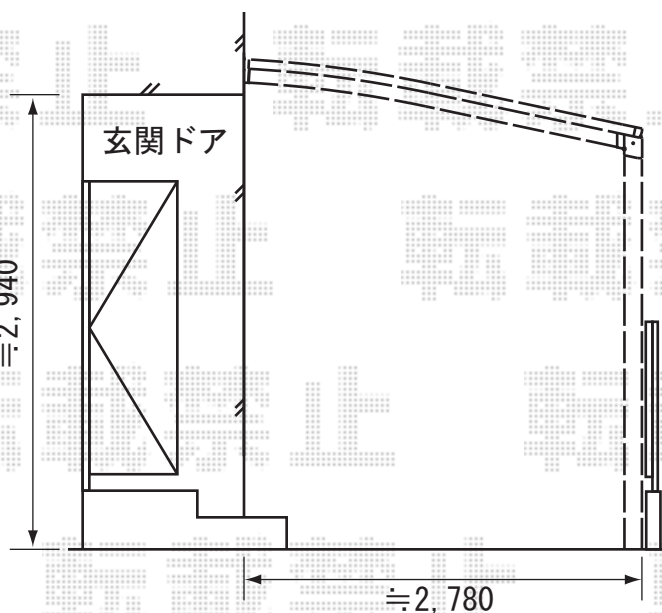

現場状況や作図制限により概略図の内容と多少の違いが生じることがございます。  
 施工時は、現場優先とさせて頂きたく思いますので、お手数ではございますが、  
 必ずお立会い頂き、最終のご指示・ご確認を頂けます様、宜しくお願い致します。

TOSTEM ルーフポートシグマ 延長タイプ  
 幅=3,023mm  
 奥行き=7,118mm  
 色：シャイングレー  
 屋根材：熱線吸収アクリルポリカーボネート  
 柱仕様：ロング柱23仕様（有効高 約2,732mm）