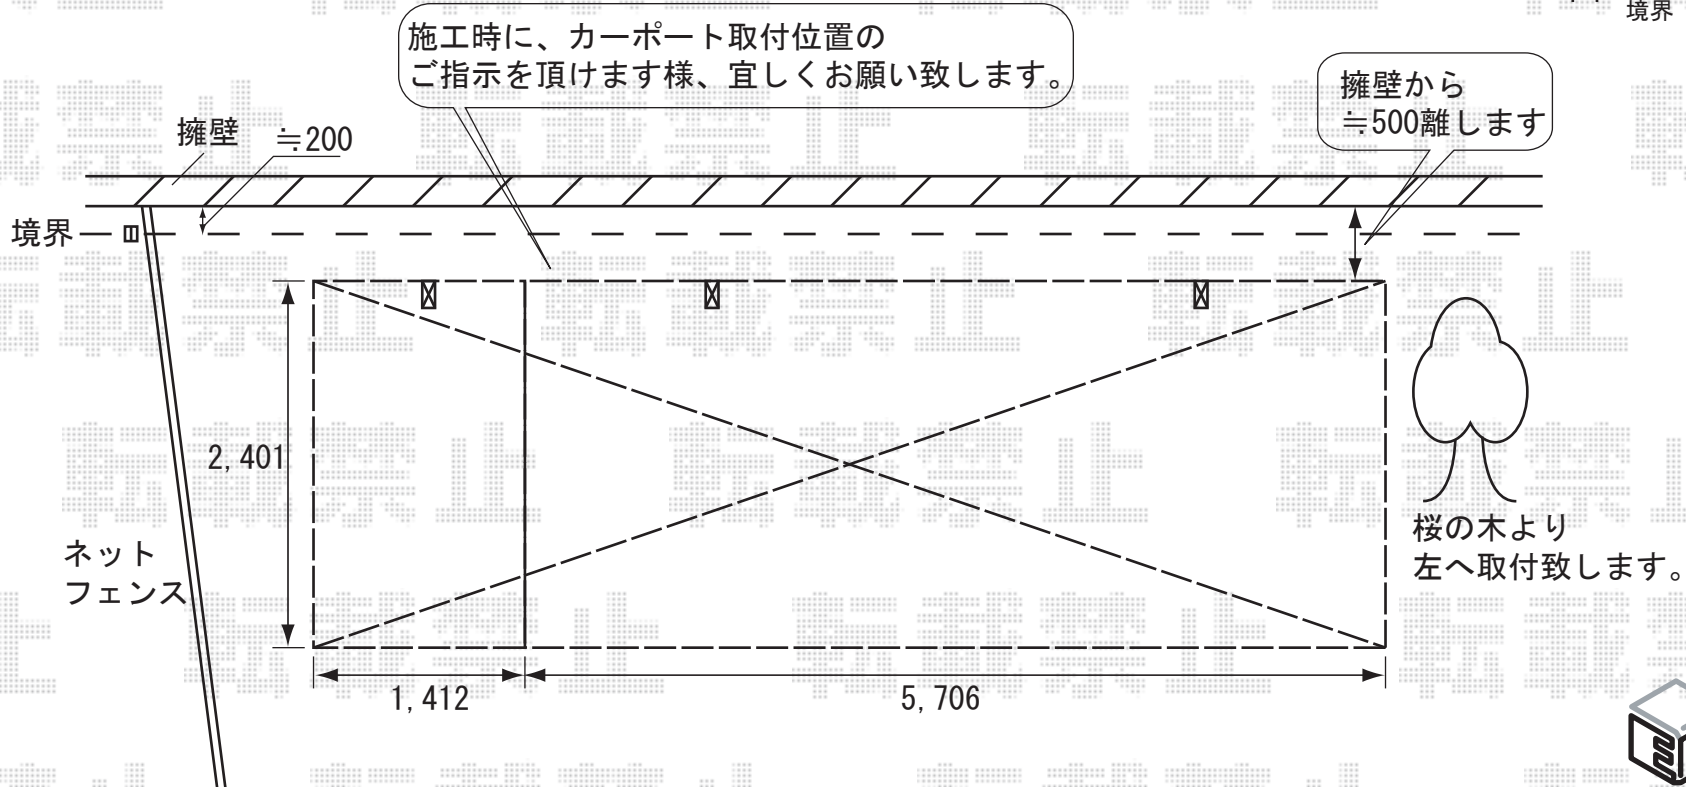

現場状況や作図制限により概略図の内容と多少の違いが生じることがございます。  
施工時は、現場優先とさせて頂きたく思いますので、お手数ではございますが、  
必ずお立会い頂き、最終のご指示・ご確認を頂けます様、宜しくお願い致します。

トステム カーポートシグマII 延長タイプ  
幅=2,401mm  
奥行=7,118mm  
色：オータムブラウン  
屋根材：ポリカーボネート（ブルースモーク）  
柱仕様：標準柱仕様（有効高 約1,800mm）  
オプション：収納式補助柱  
オプション：屋根材ホルダー  
オプション：後枠カバー