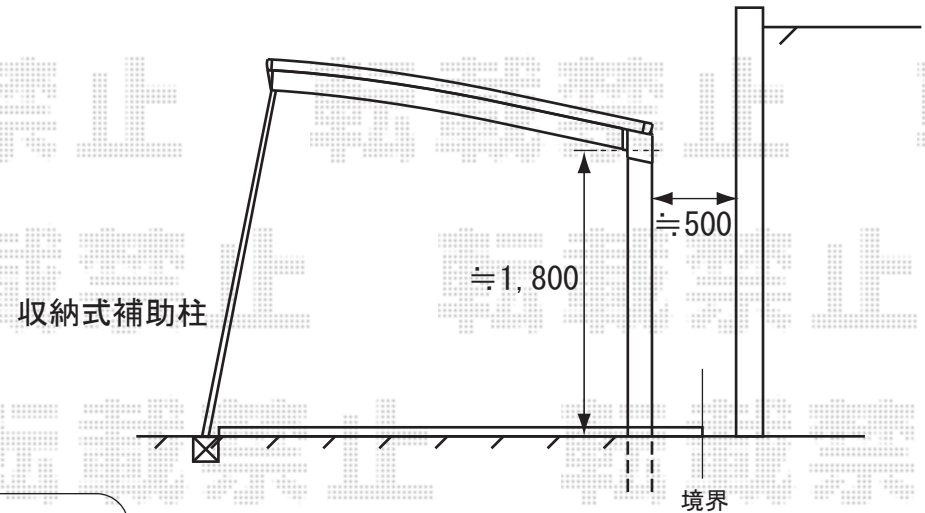

現場状況や作図制限により概略図の内容と多少の違いが生じることがございます。  
施工時は、現場優先とさせて頂きたく思いますので、お手数ではございますが、  
必ずお立会い頂き、最終のご指示・ご確認を頂けます様、宜しくお願い致します。

トステム カーポートシグマII 延長タイプ  
幅=2,401mm  
奥行=7,118mm  
色：オータムブラウン  
屋根材：ポリカーボネート（ブルースモーク）  
柱仕様：標準柱仕様（有効高 約1,800mm）  
オプション：収納式補助柱  
オプション：屋根材ホルダー  
オプション：後枠カバー