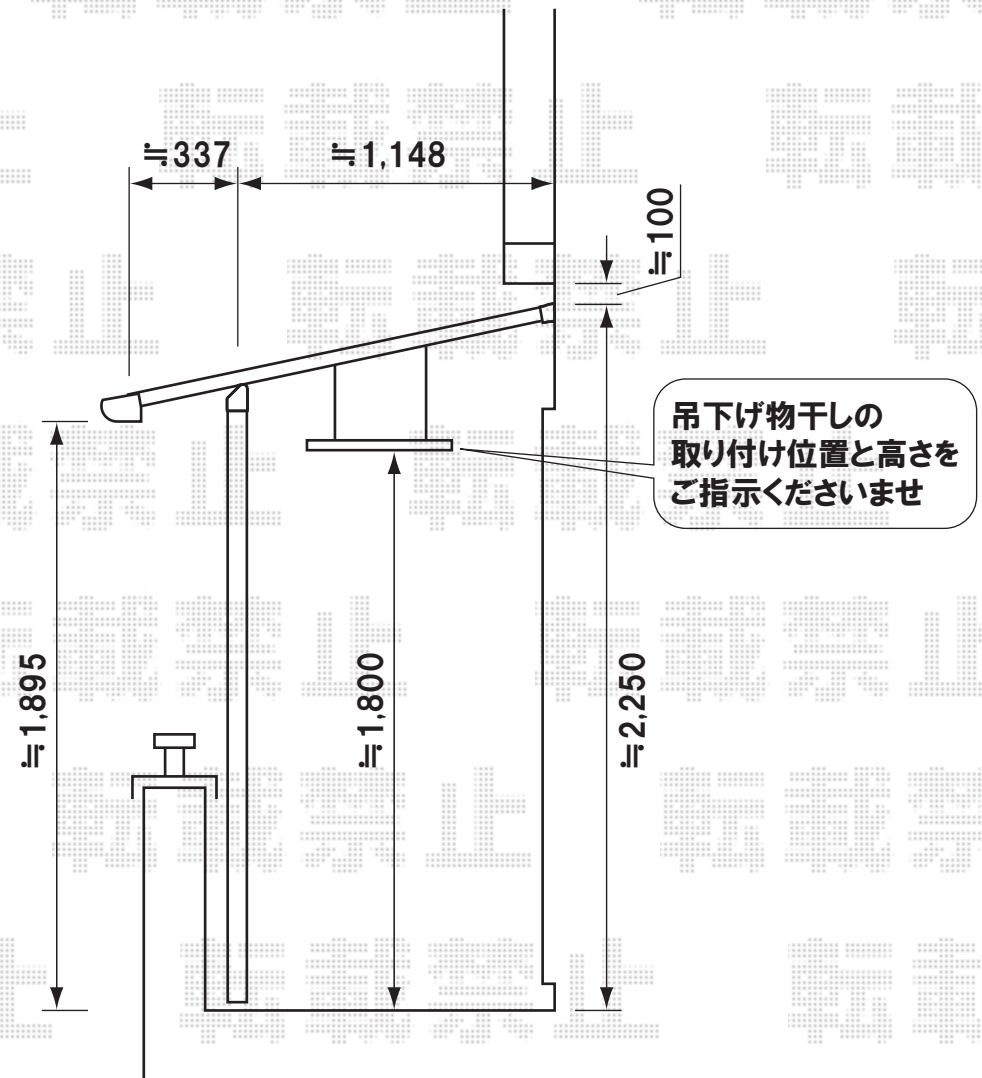

トステム ライザーテラスIIF型600 屋根タイプ
 間口=関東間2.0間(柱芯々3,440mm 屋根幅3,660mm)
 出幅=5尺(1,485mm)
 色:シャイングレー
 屋根材:ポリカーボネート(クリアマット)
 柱仕様:出幅自在桁
 オプション:吊り下げ物干し 標準 2本入
 追加部材:φ6×100六角タッピン

屋根の設置と同時に既存物干しの移設作業を行います。

現場状況や作図制限により概略図の内容と多少の違いが生じることがございます。
 施工時は、現場優先とさせて頂きたく思いますので、お立会い頂き、
 最終のご指示のほど、何卒、宜しくお願い致します。