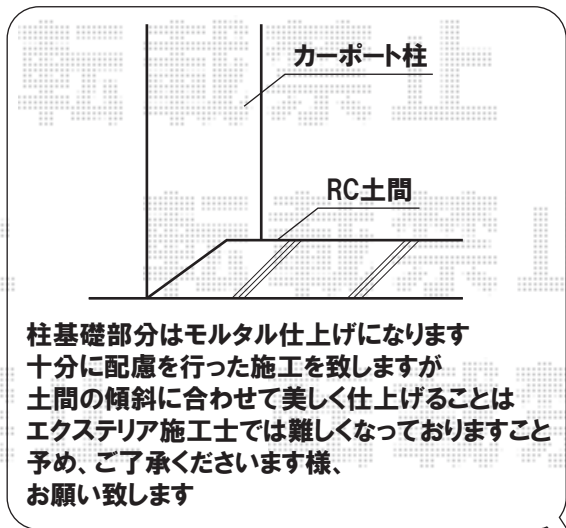

# カーポート

トステム カーポートシグマII [5730]  
 幅=3,000mm  
 奥行=5,706mm  
 色: オータムブラウン  
 屋根材: ポリカーボネート(ブルースモーク)  
 柱仕様: 標準柱仕様(有効高 約1,800mm)

TOEX スペースガード(車止め) F48型 埋込式キー付き

現場状況や作図制限により概略図の内容と多少の違いが生じることがございます。施工時は、現場優先とさせて頂きたく思いますので、お立会い頂き、最終のご指示のほど、何卒、宜しくお願い致します。