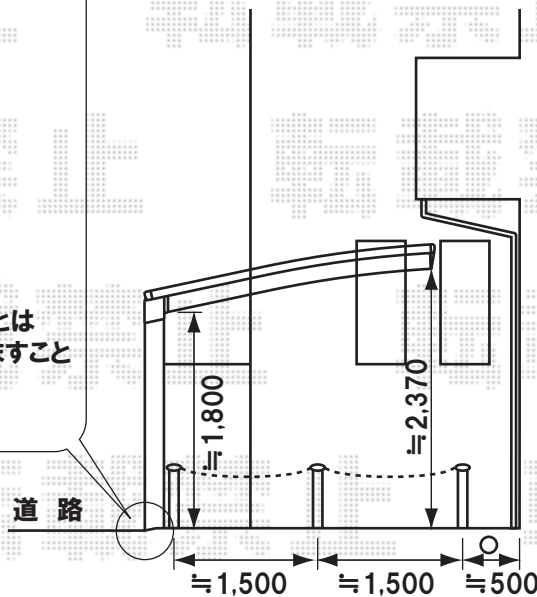

# カーポート

トステム カーポートシグマII [5730]  
 幅=3,000mm  
 奥行=5,706mm  
 色: オータムブラウン  
 屋根材: ポリカーボネート(ブルースモーク)  
 柱仕様: 標準柱仕様(有効高 約1,800mm)

TOEX スペースガード(車止め) F48型 埋込式キー付き

現場状況や作図制限により概略図の内容と多少の違いが生じることがございます。施工時は、現場優先とさせて頂きたく思いますので、お立会い頂き、最終のご指示のほど、何卒、宜しくお願い致します。