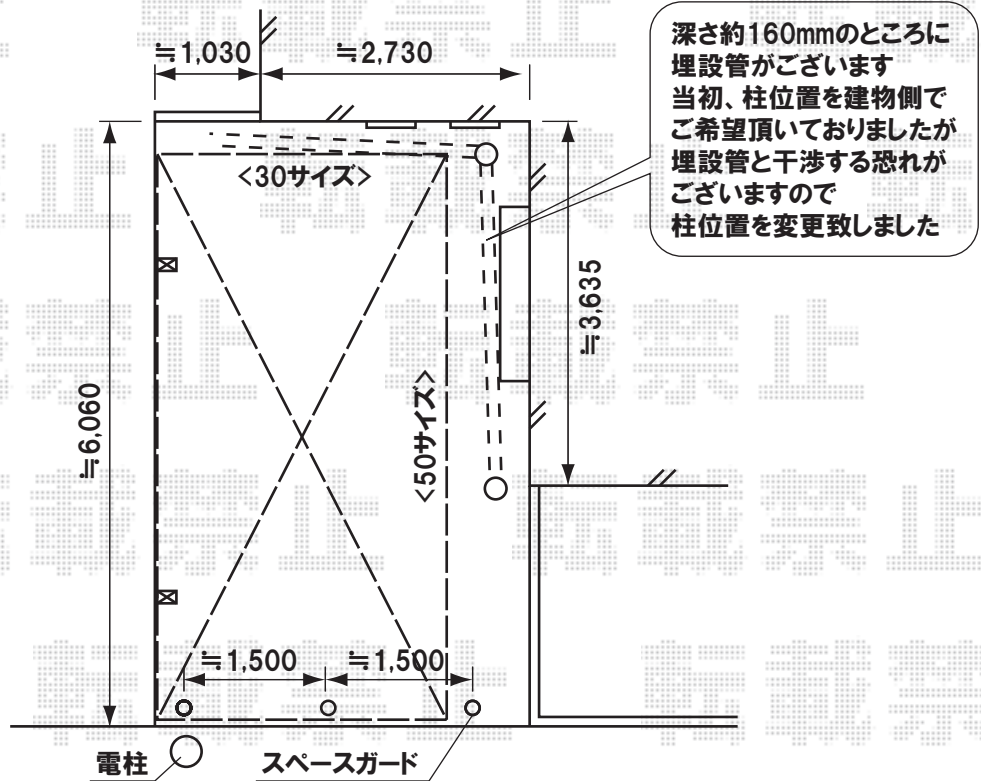

# カーポート

トステム カーポートシグマII [5730]  
 幅=3,000mm  
 奥行=5,706mm  
 色: オータムブラウン  
 屋根材: ポリカーボネート(ブルースモーク)  
 柱仕様: 標準柱仕様(有効高 約1,800mm)

TOEX スペースガード(車止め) F48型 埋込式キー付き

現場状況や作図制限により概略図の内容と多少の違いが生じることがございます。施工時は、現場優先とさせて頂きたく思いますので、お立会い頂き、最終のご指示のほど、何卒、宜しくお願い致します。