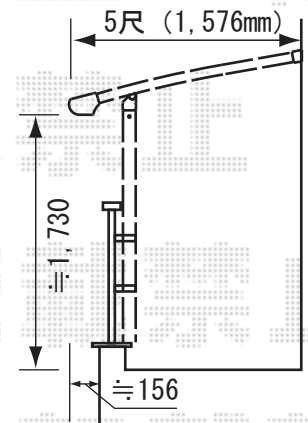

テラス屋根① (玄関用)

トステム アルファテラスL型 600 ルーフタイプ
 間口=関西間0.5間 (柱芯々975mm 屋根幅1,710mm)
 出幅=3尺 (885mm)
 色：シャイングレー
 屋根材：アクアシャインポリカーボネート
 柱仕様：柱無し仕様
 追加部材：ヘクスビス

テラス屋根② (自転車置き場用)

トステム アルファテラスRB型 600 ルーフタイプ
 間口=関東間1.5間 (柱芯々2,750mm 屋根幅3,080mm)
 出幅=3尺 (885mm)
 色：シャイングレー
 屋根材：アクアシャインポリカーボネート
 柱仕様：柱無し仕様
 追加部材：ヘクスビス

バルコニー屋根③

トステム アルファテラスL型 600 屋根タイプ
 間口=関西間3.0間 (柱芯々6,000mm 屋根幅6,720mm)
 出幅=5尺 (1,485mm)
 色：シャイングレー
 屋根材：アクアシャインポリカーボネート
 柱仕様：出幅自在桁
 ※吊り下げ物干しは含まれておりません。

現場状況や作図制限により概略図の内容と多少の違いが生じることがございます。
 施工時は、現場優先とさせて頂きたく思いますので、お手数ではございますが、
 必ずお立会い頂き、最終のご指示・ご確認を頂けます様、宜しくお願い致します。