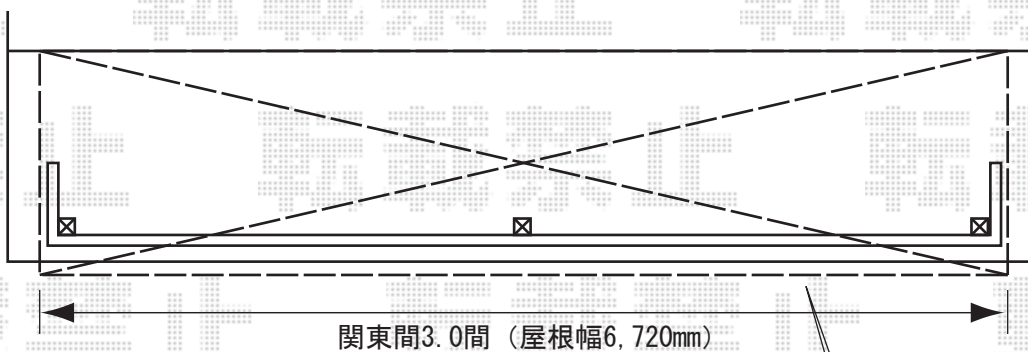

テラス屋根① (玄関用)

トステム アルファテラスL型 600 ルーフタイプ
 間口=関西間0.5間 (柱芯々975mm 屋根幅1,710mm)
 出幅=3尺 (885mm)
 色：シャイングレー
 屋根材：アクアシャインポリカーボネート
 柱仕様：柱無し仕様
 追加部材：ヘクスビス

テラス屋根② (自転車置き場用)

トステム アルファテラスRB型 600 ルーフタイプ
 間口=関東間1.5間 (柱芯々2,750mm 屋根幅3,080mm)
 出幅=3尺 (885mm)
 色：シャイングレー
 屋根材：アクアシャインポリカーボネート
 柱仕様：柱無し仕様
 追加部材：ヘクスビス

バルコニー屋根③

トステム アルファテラスL型 600 屋根タイプ
 間口=関西間3.0間 (柱芯々6,000mm 屋根幅6,720mm)
 出幅=5尺 (1,485mm)
 色：シャイングレー
 屋根材：アクアシャインポリカーボネート
 柱仕様：出幅自在桁
 ※吊り下げ物干しは含まれておりません。

現場状況や作図制限により概略図の内容と多少の違いが生じることがございます。
 施工時は、現場優先とさせて頂きたく思いますので、お手数ではございますが、
 必ずお立会い頂き、最終のご指示・ご確認を頂けます様、宜しくお願い致します。