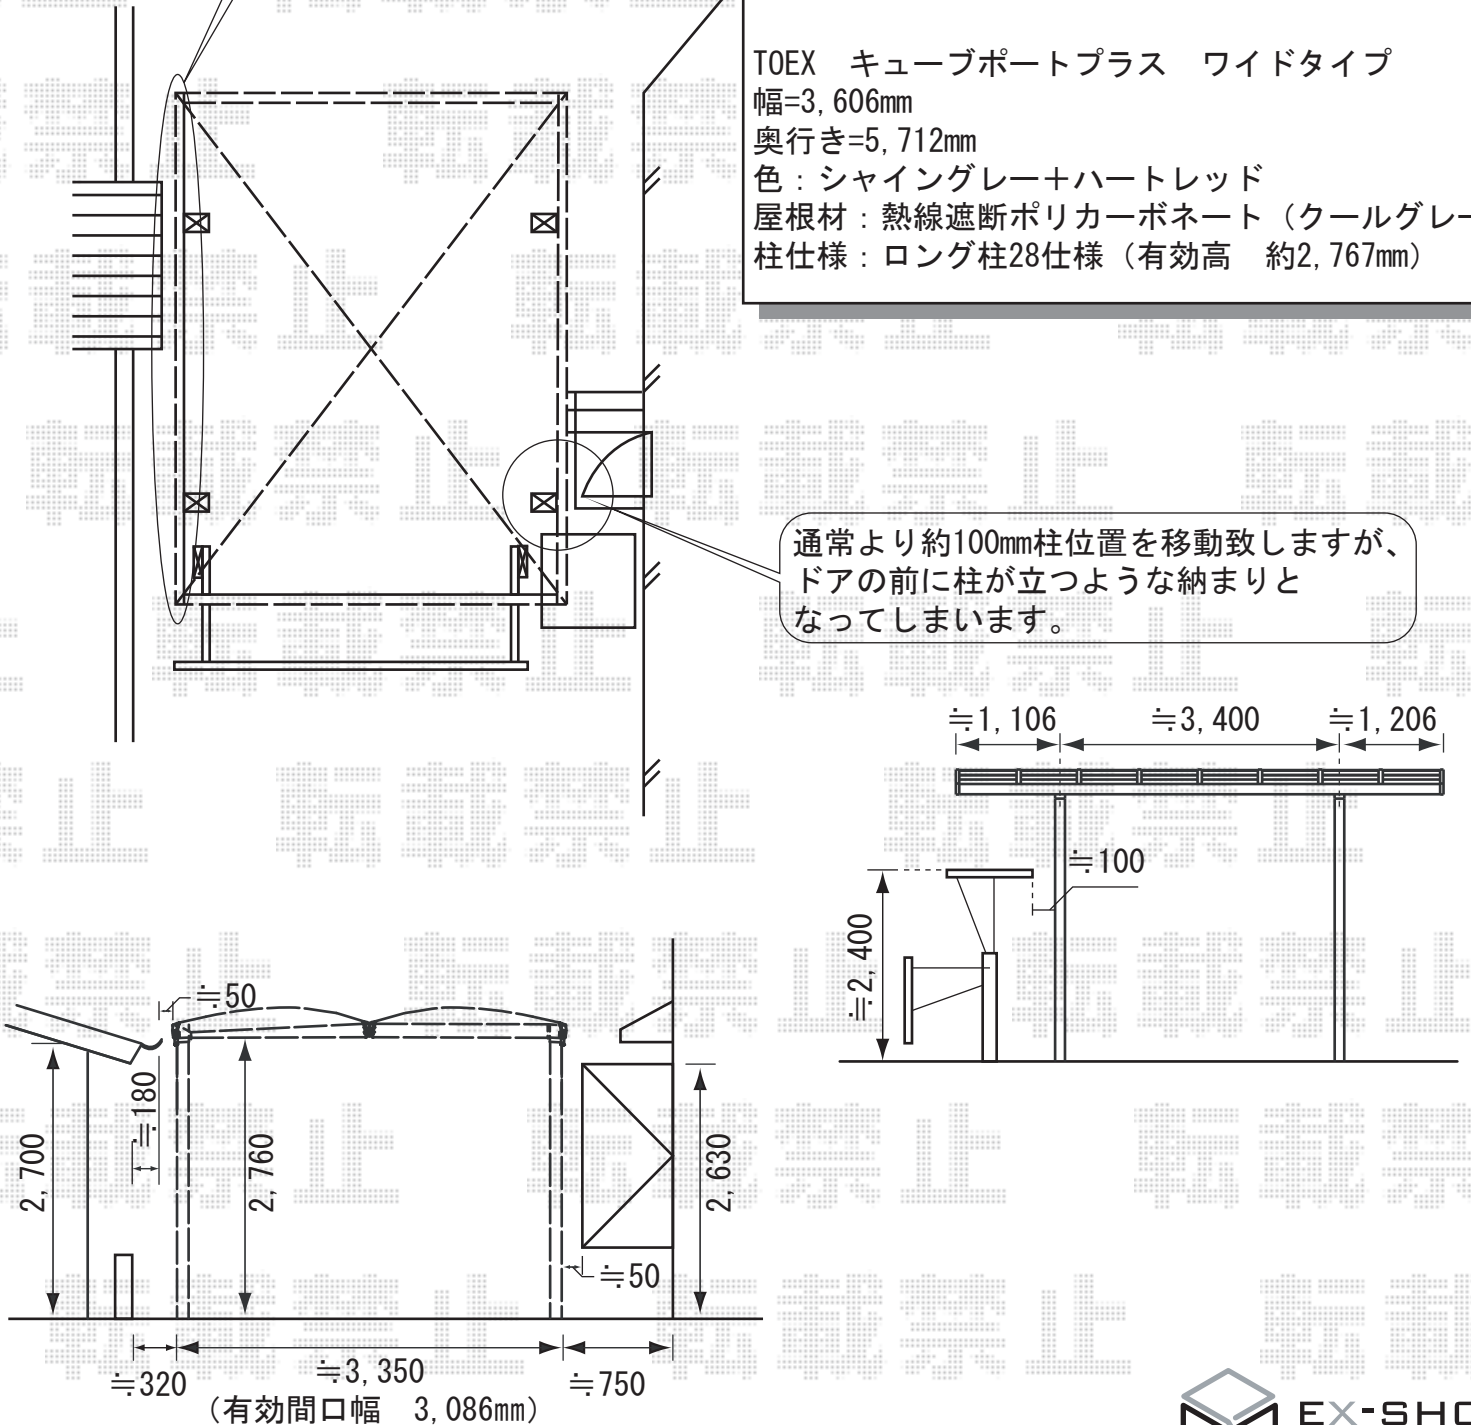

現場状況や作図制限により概略図の内容と多少の違いが生じることがございます。  
 施工時は、現場優先とさせて頂きたく思いますので、お手数ではございますが、  
 必ずお立会い頂き、最終のご指示・ご確認を頂けます様、宜しくお願い致します。

隣家の屋根に干渉しないように、  
 幅の切詰加工（4ヶ所）を  
 現場合わせにて行います。

TOEX キューブポートプラス ワイドタイプ  
 幅=3,606mm  
 奥行き=5,712mm  
 色：シャイングレー+ハートレッド  
 屋根材：熱線遮断ポリカーボネート（クールグレー）  
 柱仕様：ロング柱28仕様（有効高 約2,767mm）

通常より約100mm柱位置を移動致しますが、  
 ドアの前に柱が立つような納まりと  
 なってしまいます。

EX-SHOP  
 HTTP://WWW.EX-SHOP.NET

担当：阿利