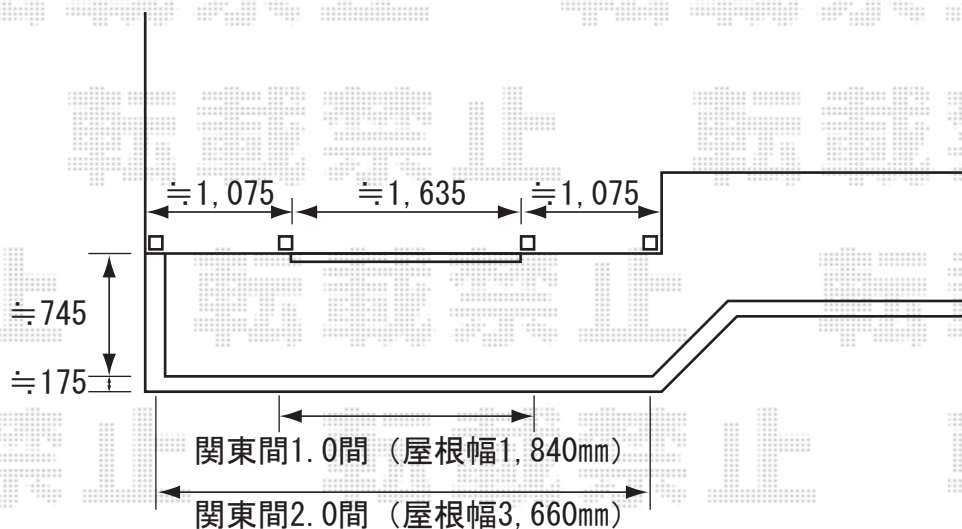

テラス屋根

トステム ライザーテラスⅡF型 600ルーフトタイプ
間口=関東間1.0間 (柱芯々1,820mm 屋根幅1,840mm)
or 関東間2.0間 (柱芯々3,640mm 屋根幅3,660mm)
出幅=3尺 (885mm)
色: シャイングレー
屋根材: ポリカーボネート (ブルースモーク)
柱仕様: 柱無し仕様
追加部材: エルボ

*バルコニー屋根の取付位置・高さをご指示頂けます様、宜しくお願い致します。

現場状況や作図制限により概略図の内容と多少の違いが生じることがございます。施工時は、現場優先とさせて頂きたく思いますので、お手数ではございますが、必ずお立会い頂き、最終のご指示・ご確認を頂けます様、宜しくお願い致します。

EX-SHOP
HTTP://WWW.EX-SHOP.NET

担当: 阿利