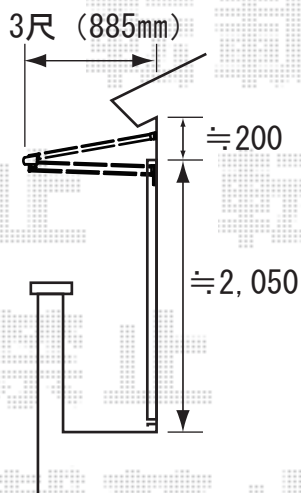

テラス屋根

トステム ライザーテラスⅡF型 600ルーフトタイプ
間口=関東間1.0間 (柱芯々1,820mm 屋根幅1,840mm)
or 関東間2.0間 (柱芯々3,640mm 屋根幅3,660mm)
出幅=3尺 (885mm)
色: シャイングレー
屋根材: ポリカーボネート (ブルースモーク)
柱仕様: 柱無し仕様
追加部材: エルボ

*バルコニー屋根の取付位置・高さをご指示頂けます様、宜しくお願い致します。

現場状況や作図制限により概略図の内容と多少の違いが生じることがございます。施工時は、現場優先とさせて頂きたく思いますので、お手数ではございますが、必ずお立会い頂き、最終のご指示・ご確認を頂けます様、宜しくお願い致します。

EX-SHOP
HTTP://WWW.EX-SHOP.NET

担当: 阿利