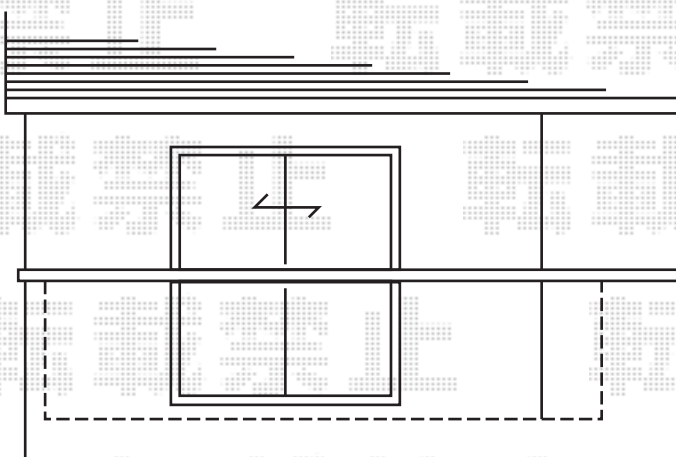

テラス屋根

トステム ライザーテラスⅡF型 600ルーフトタイプ
間口=関東間1.0間 (柱芯々1,820mm 屋根幅1,840mm)
or 関東間2.0間 (柱芯々3,640mm 屋根幅3,660mm)
出幅=3尺 (885mm)
色: シャイングレー
屋根材: ポリカーボネート (ブルースモーク)
柱仕様: 柱無し仕様
追加部材: エルボ

*バルコニー屋根の取付位置・高さをご指示頂けます様、宜しくお願い致します。

現場状況や作図制限により概略図の内容と多少の違いが生じることがございます。施工時は、現場優先とさせて頂きたく思いますので、お手数ではございますが、必ずお立会い頂き、最終のご指示・ご確認を頂けます様、宜しくお願い致します。

EX-SHOP
HTTP://WWW.EX-SHOP.NET

担当: 阿利