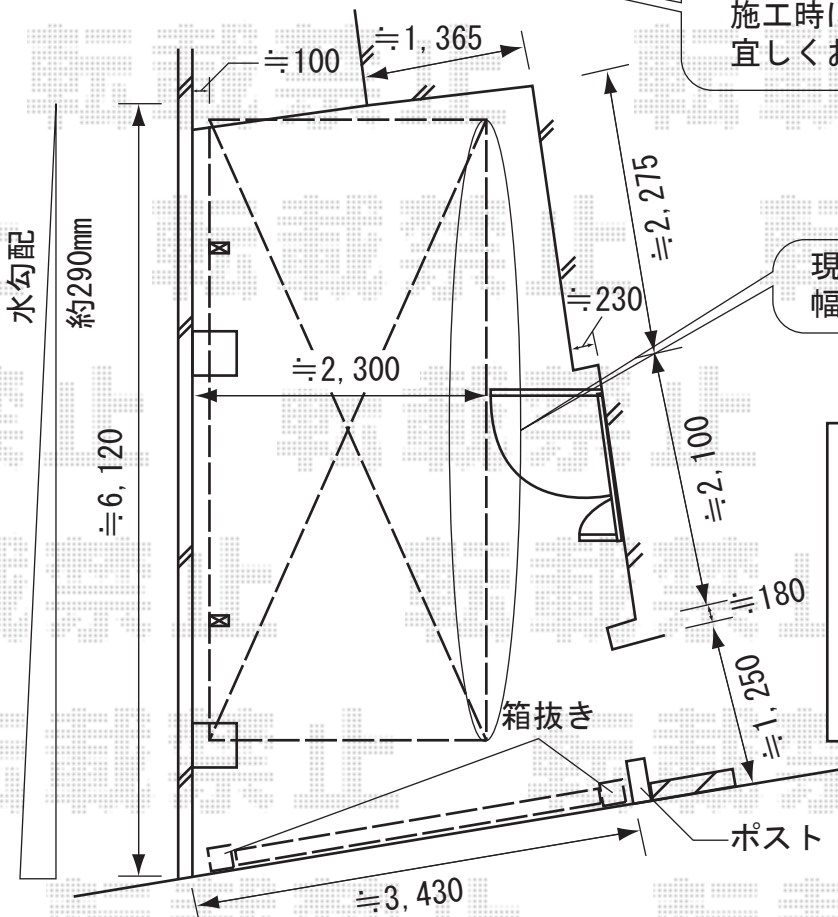

トステム
 カーポートシグマⅡ 900タイプ レギュラー
 幅=2,401mm
 奥行=5,000mm
 色：シャイングレー
 屋根材：ポリカーボネート（ブルースモーク）
 柱仕様：ロング柱23仕様（有効高 約2,300mm）

※カーポートの柱を、ブロックにつけて取付をした場合、メーカーの強度保障対象外となってしまいます。施工時には、取付位置のご指示を頂けます様、宜しくお願い致します。

TOEX
 アルシャインM型Aタイプ ノンレールタイプ
 片開きタイプ
 開口幅=2,795mm
 全幅=3,432mm
 たたみ幅=574mm
 高さ=1,250mm
 錠：シリンダー錠

現場状況や作図制限により概略図の内容と多少の違いが生じることがございます。施工時は、現場優先とさせて頂きたく思いますので、お手数ではございますが、必ずお立会い頂き、最終のご指示・ご確認を頂けます様、宜しくお願い致します。

EX-SHOP
[HTTP://WWW.EX-SHOP.NET](http://www.ex-shop.net)

担当：阿利