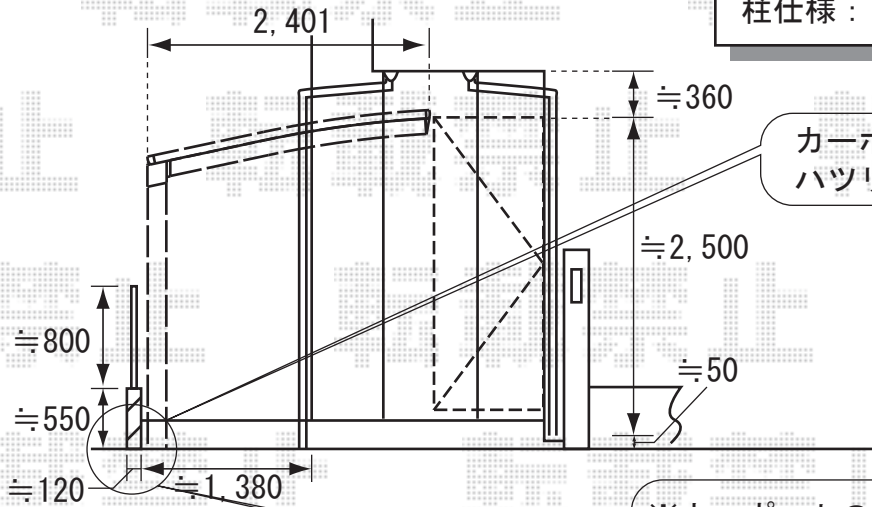

トステム
 カーポートシグマⅡ 900タイプ レギュラー
 幅=2,401mm
 奥行=5,000mm
 色：シャイングレー
 屋根材：ポリカーボネート（ブルースモーク）
 柱仕様：ロング柱23仕様（有効高 約2,300mm）

※カーポートの柱を、ブロックにつけて取付をした場合、メーカーの強度保障対象外となってしまいます。施工時には、取付位置のご指示を頂けます様、宜しくお願い致します。

TOEX
 アルシャインM型Aタイプ ノンレールタイプ
 片開きタイプ
 開口幅=2,795mm
 全幅=3,432mm
 たたみ幅=574mm
 高さ=1,250mm
 錠：シリンダー錠