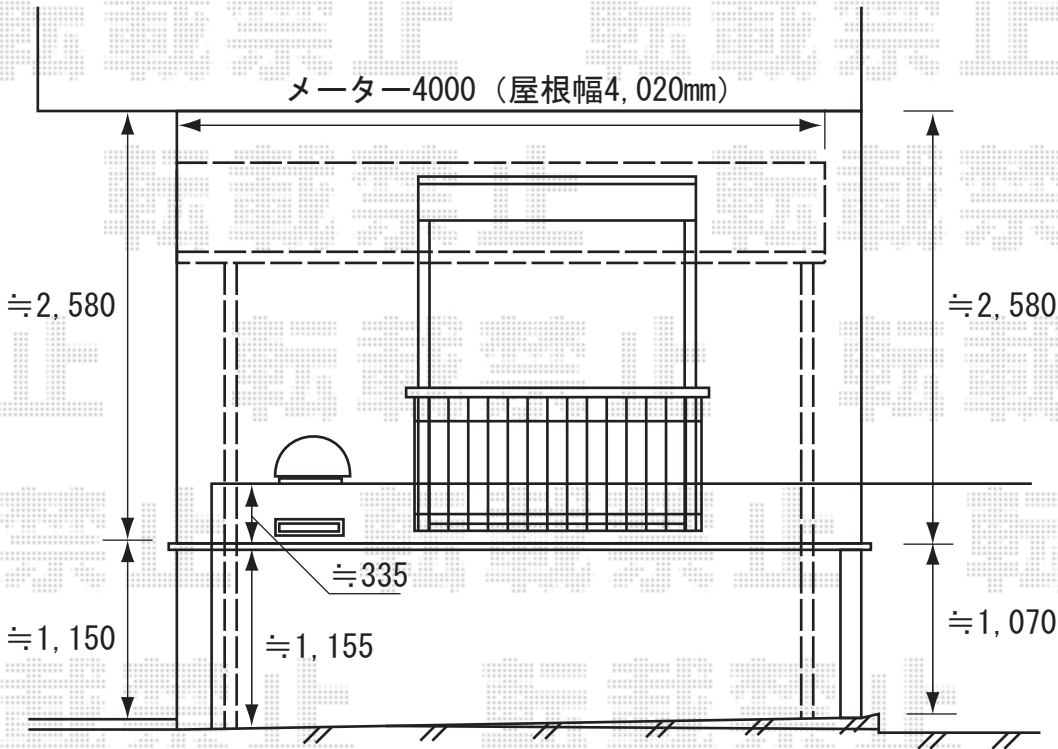

現場状況や作図制限により概略図の内容と多少の違いが生じることがございます。
 施工時は、現場優先とさせていただきますので、お手数ではございますが、
 必ずお立会い頂き、最終のご指示・ご確認を頂けます様、宜しくお願い致します。

トステム ライザーテラスⅡR型 600テラスタイプ
 間口=メーター4000 (柱芯々3,800mm 屋根幅4,020mm)
 出幅=6尺 (1,785mm)
 色：オータムブラウン
 屋根材：ポリカーボネート (ブルースモーク)
 柱仕様：標準仕様 (ロング柱仕様)