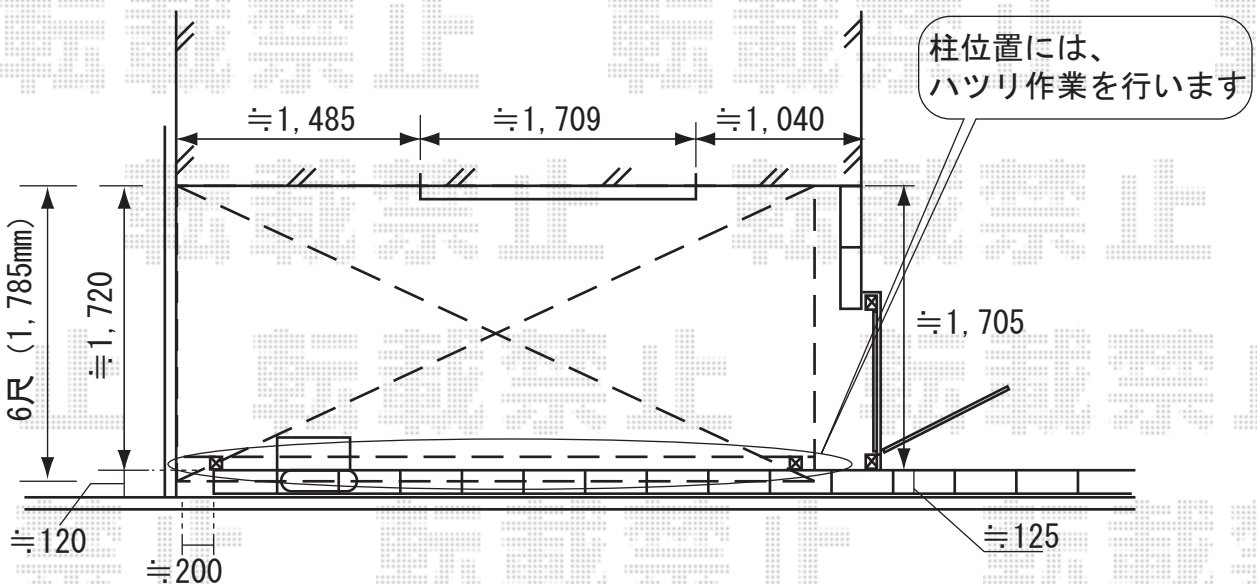

現場状況や作図制限により概略図の内容と多少の違いが生じることがございます。
 施工時は、現場優先とさせていただきますので、お手数ではございますが、
 必ずお立会い頂き、最終のご指示・ご確認を頂けます様、宜しくお願い致します。

トステム ライザーテラスⅡR型 600テラスタイプ
 間口=メーター4000 (柱芯々3,800mm 屋根幅4,020mm)
 出幅=6尺 (1,785mm)
 色：オータムブラウン
 屋根材：ポリカーボネート (ブルースモーク)
 柱仕様：標準仕様 (ロング柱仕様)