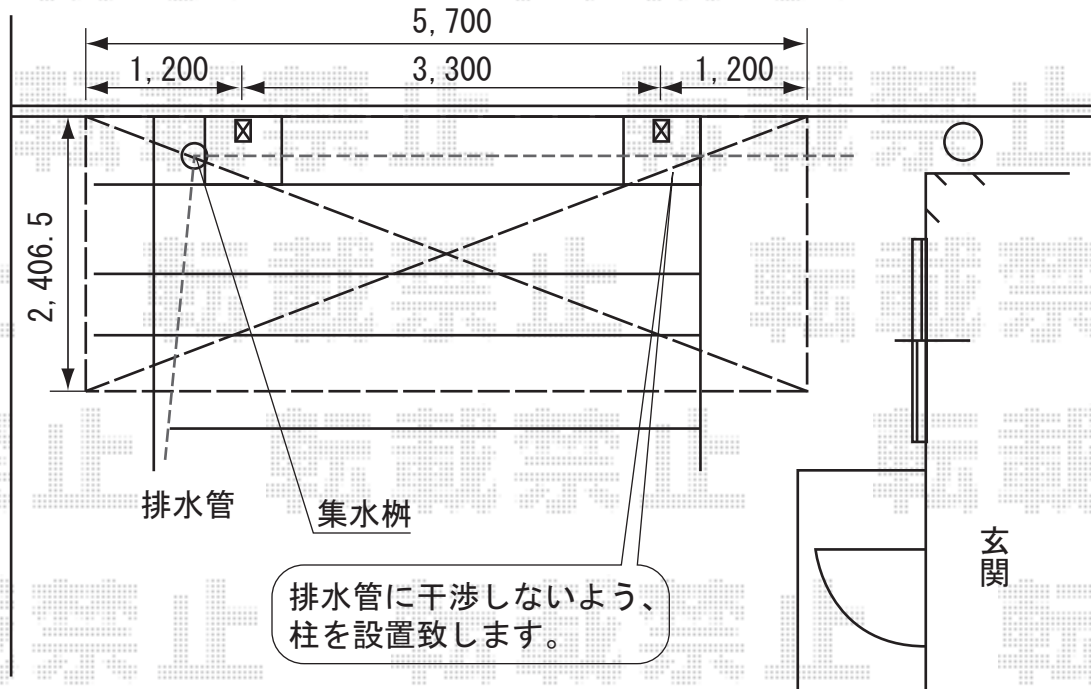

現場状況や作図制限により概略図の内容と多少の違いが生じることがございます。
 施工時は、現場優先とさせて頂きたく思いますので、お手数ではございますが、
 必ずお立会い頂き、最終のご指示・ご確認を頂けます様、宜しくお願い致します。

TOEX キューブポート レギュラー
 幅=2,406.5mm
 奥行=5,700mm
 色：シャイングレー
 屋根材：ポリカーボネート（クリアマット）
 柱仕様：ロング柱使用（有効高 約2,509mm）