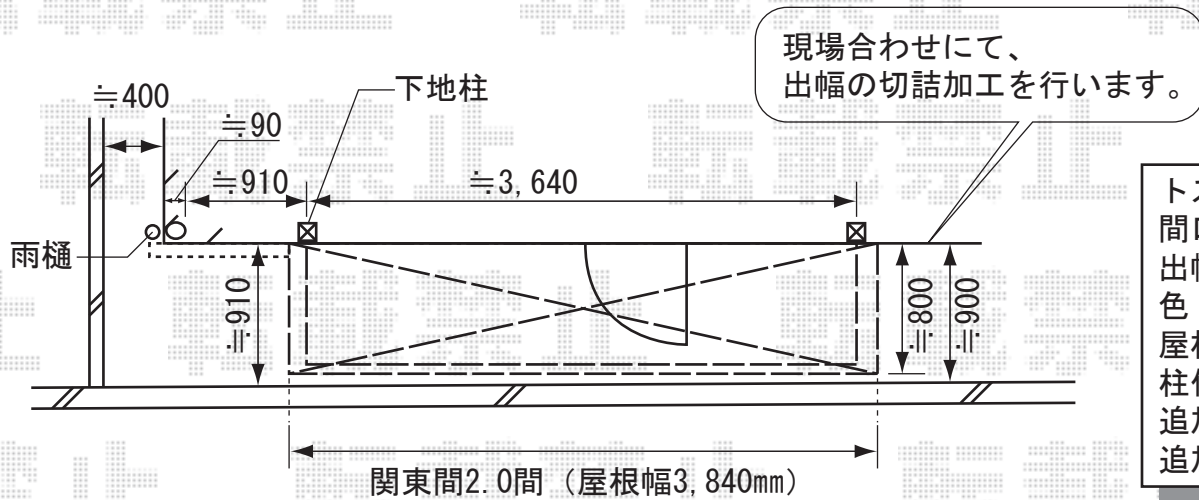

現場状況や作図制限により概略図の内容と多少の違いが生じることがございます。
 施工時は、現場優先とさせて頂きたく思いますので、お手数ではございますが、
 必ずお立会い頂き、最終のご指示・ご確認を頂けます様、宜しくお願い致します。

トステム アルファテラスRB型 600 ルーフタイプ
 間口=関東間2.0間 (柱芯々3,660mm 屋根幅3,840mm)
 出幅=3尺 (885mm)
 色：シャイングレー
 屋根材：ポリカーボネート (クリアマット)
 柱仕様：柱無し仕様
 追加部材：通気工法対応部品
 追加部材：雨樋連結部品