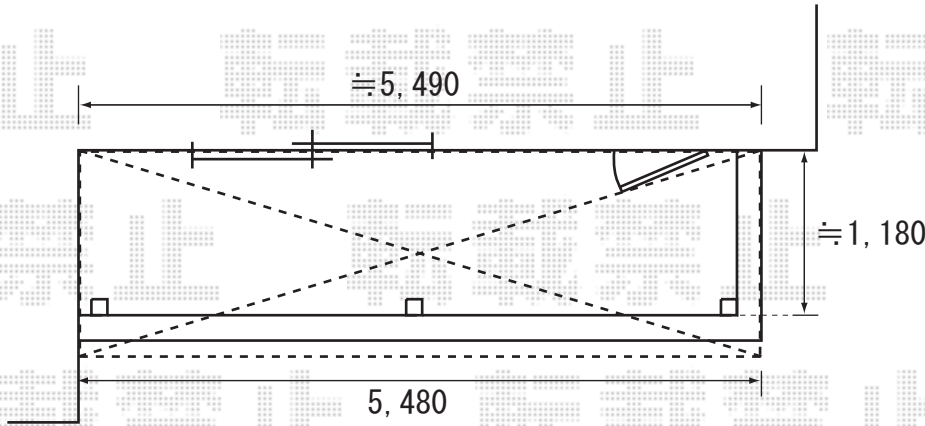

ライザーテラスⅡ 600 屋根タイプ
 関東3.5間 (6170mm 屋根幅6390mm) ×5尺 (1485mm)
 ポリカーボネート (ブルースモーク)
 出幅自在桁、ロング柱
 ホワイト
 コーナー用取付部品

フェスタA型 門扉 両開き (外開き)
 扉幅=600mm 扉高さ=1250mm
 仕様：柱使用 色：アイボリーホワイト
 錠：キャスティナB錠 その他：外開き用持送り

現場状況や作図制限により概略図の内容と多少の違いが生じることがございます。
 施工時は、現場優先とさせて頂きたく思いますので、お立会い頂き、
 最終のご指示のほど、何卒、宜しくお願い致します。