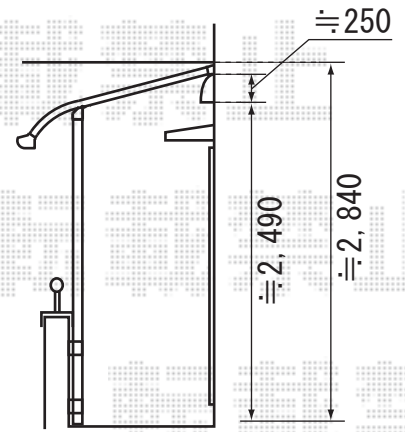

ライザーテラスⅡ 600 屋根タイプ
 関東3.5間 (6170mm 屋根幅6390mm) ×5尺 (1485mm)
 ポリカーボネート (ブルースモーク)
 出幅自在桁、ロング柱
 ホワイト
 コーナー用取付部品

フェスタA型 門扉 両開き (外開き)
 扉幅=600mm 扉高さ=1250mm
 仕様：柱使用 色：アイボリーホワイト
 錠：キャスティナB錠 その他：外開き用持送り

現場状況や作図制限により概略図の内容と多少の違いが生じることがございます。
 施工時は、現場優先とさせて頂きたく思いますので、お立会い頂き、
 最終のご指示のほど、何卒、宜しくお願い致します。