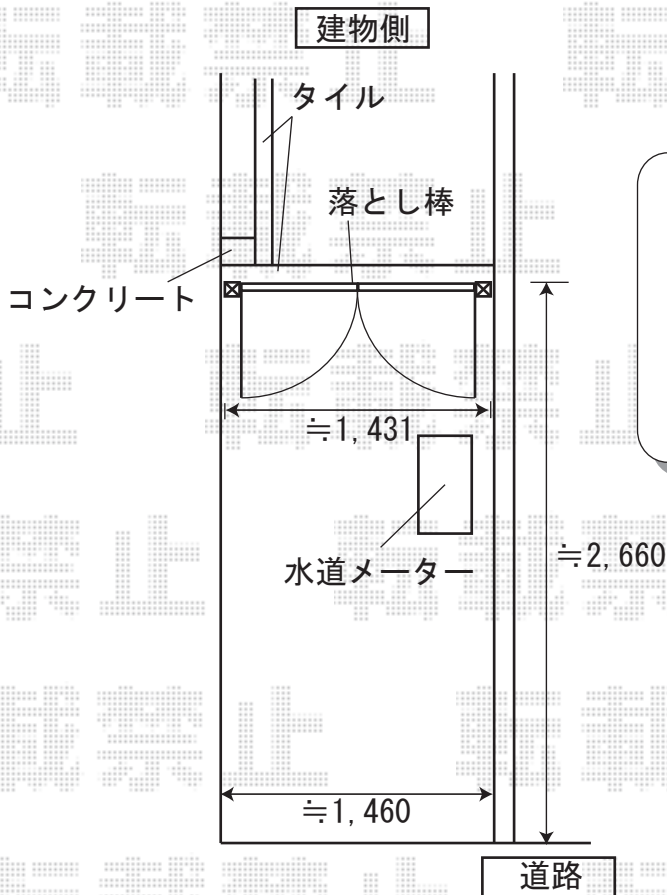

ライザーテラスⅡ 600 屋根タイプ
 関東3.5間 (6170mm 屋根幅6390mm) ×5尺 (1485mm)
 ポリカーボネート (ブルースモーク)
 出幅自在桁、ロング柱
 ホワイト
 コーナー用取付部品

フェスタA型 門扉 両開き (外開き)
 扉幅=600mm 扉高さ=1250mm
 仕様：柱使用 色：アイボリーホワイト
 錠：キャスティナB錠 その他：外開き用持送り

現場状況や作図制限により概略図の内容と多少の違いが生じることがございます。
 施工時は、現場優先とさせて頂きたく思いますので、お立会い頂き、
 最終のご指示のほど、何卒、宜しくお願い致します。