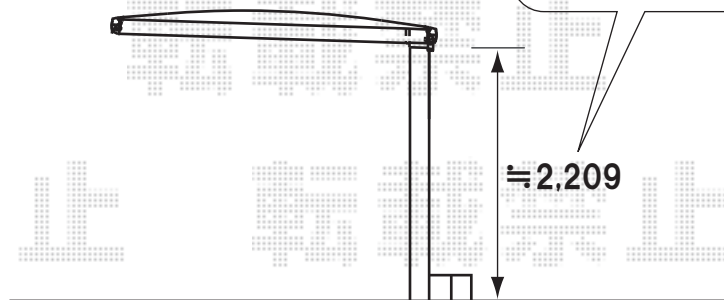

TOEX キューポートプラス レギュラー
 幅=2,706.5mm
 奥行=5,006mm
 色:オータムブラウン+バロックチーク
 屋根材:熱線吸収ポリカーボネート(クリアブルー)
 柱仕様:標準柱仕様(有効高 約2,209mm)
 オプション:着脱式サポートS 標準柱用 2本入

柱高さにつきましては、
 土間に水勾配がございますので、
 道路側を基準と致します。
 建物側の柱高さは、少々低くなります。