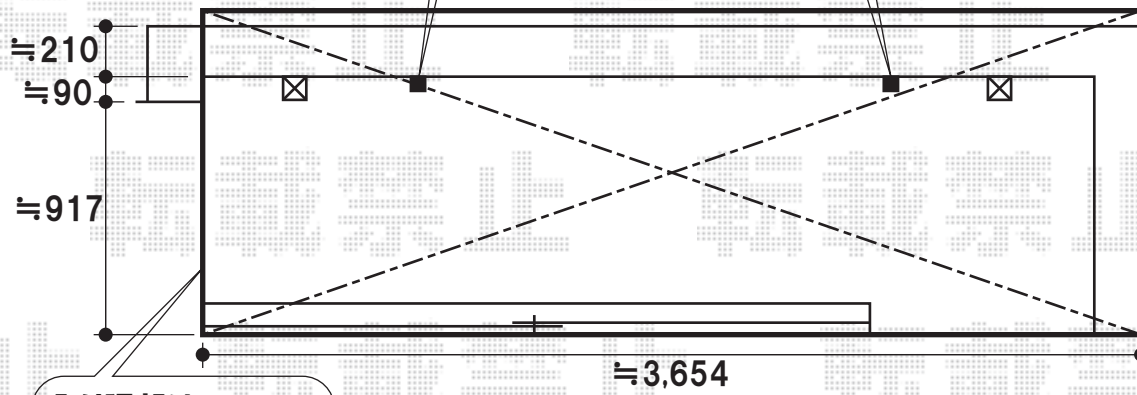

壁面に合わせて
屋根をスタートさせます

既存物干しを移設した場合の取付位置

入り隅部は
シーリングを施します

ルーフポートシグマ

ライザーテラスII

現場状況や作図制限により概略図の内容と多少の違いが生じることがございます。
施工時は、現場優先とさせて頂きたく思いますので、お立会い頂き、最終のご指示のほど、何卒、宜しくお願い致します。

EX-SHOP
<http://www.ex-shop.net>

担当:藤木