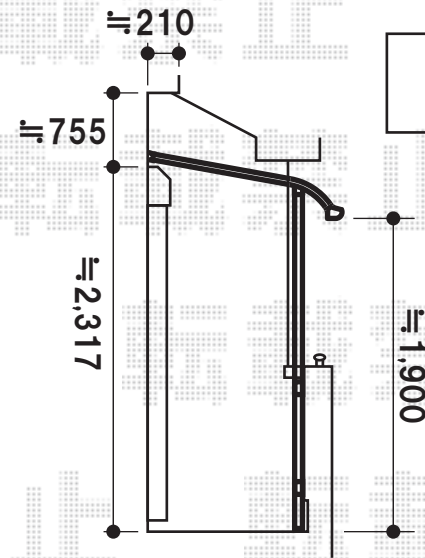

壁面に合わせて
屋根をスタートさせます

既存物干しを移設した場合の取付位置

入り隅部は
シーリングを施します

ルーフポートシグマ

ライザーテラスII

現場状況や作図制限により概略図の内容と多少の違いが生じることがございます。
施工時は、現場優先とさせて頂きたく思いますので、お立会い頂き、最終のご指示のほど、何卒、宜しくお願い致します。

EX-SHOP
<http://www.ex-shop.net>

担当:藤木