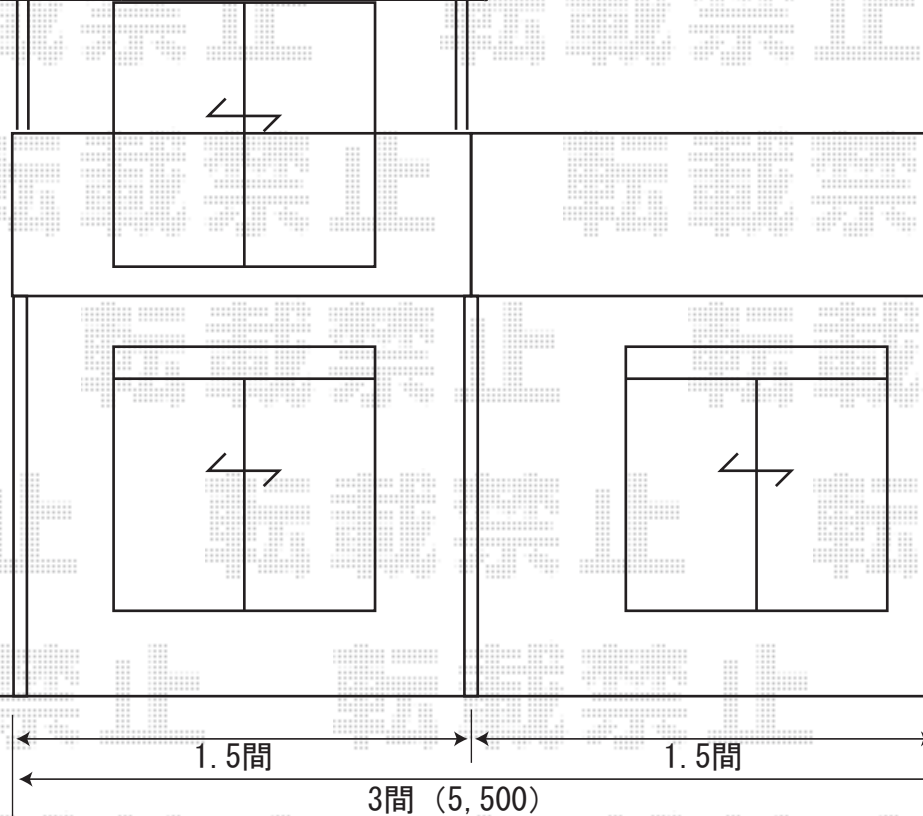

プリミテラスアール型 (積雪~20cm)
 2階バルコニー屋根BC-X・BY-X用
 間口=関東1.5間 (2,749mm 屋根幅3,238mm)
 出幅=4尺用 (柱芯1,170mm 屋根幅1,470mm)
 屋根材: ポリカーボネート (アースブルー)
 柱奥行移動タイプ、屋根連結用柱 (タイプG用)
 色: プラチナステン

アネーロ タイプG 横格子 柱建て式
 間口=関東3間【1.5間+1.5間】 (5,500mm)
 関東4間【2間+2間】 (7,320mm)
 出幅=4尺 (1,170mm)
 ラミネート材色: サニーブラウン
 本体色: プラチナステン
 床材: 化粧床材リベルパ (ベージュイエロー)
 収納式物干し (アネーロ・BC-X用) 2本入

関東1.5間 (2,749mm 屋根幅3,238mm)

現場状況や作図制限により概略図の内容と多少の違いが生じることがございます。
 施工時は、現場優先とさせて頂きたく思いますので、お立会い頂き、
 最終のご指示のほど、何卒、宜しくお願い致します。

EX-SHOP
 HTTP://WWW.EX-SHOP.NET

担当: 角田