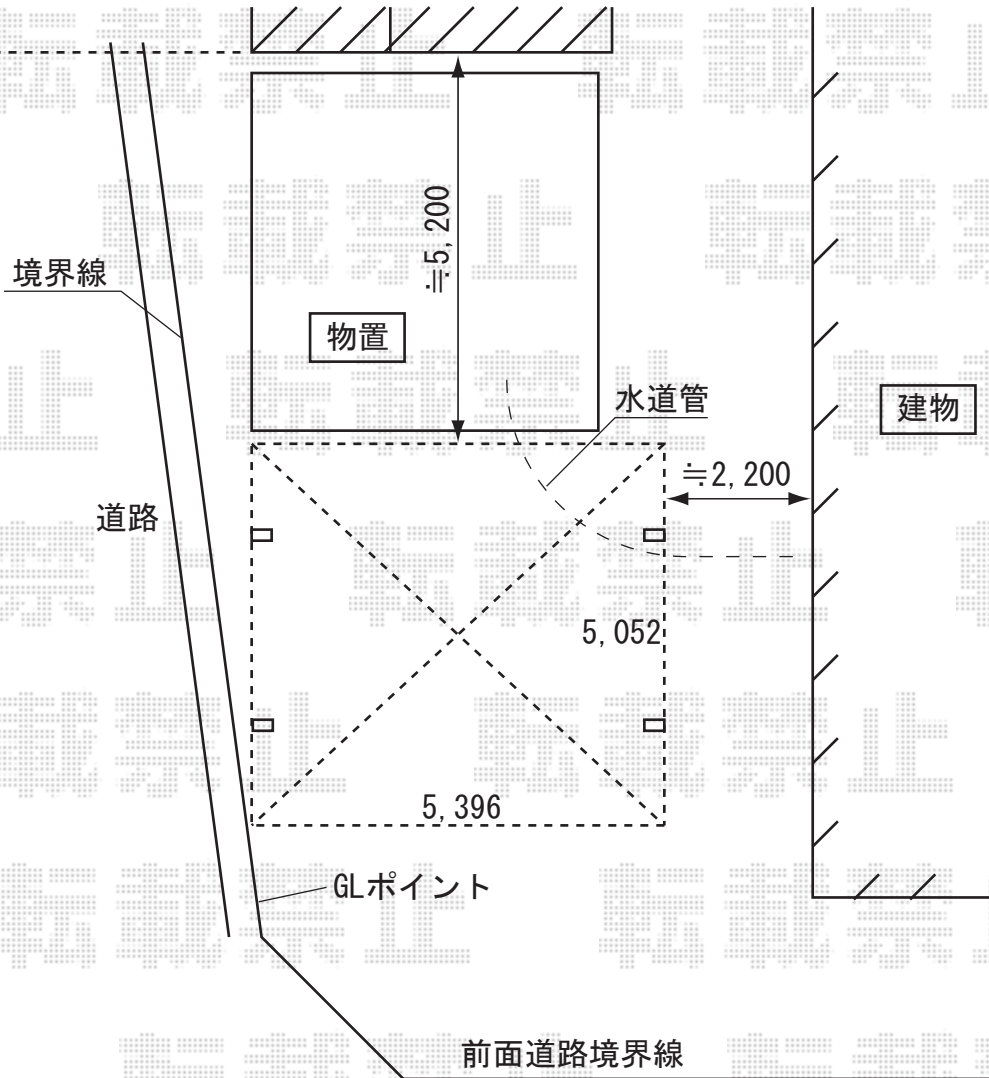

レイナツインポート 基本セット
間口=5396mm 奥行=5052mm
ポリカーボネート（ブラウン）
ハイルーフ仕様（有効高 約2,300mm）
ブラウン

現場状況や作図制限により概略図の内容と多少の違いが生じることがございます。
施工時は、現場優先とさせて頂きたく思いますので、お立会い頂き、
最終のご指示のほど、何卒、宜しくお願い致します。

EX-SHOP
<http://www.ex-shop.net>