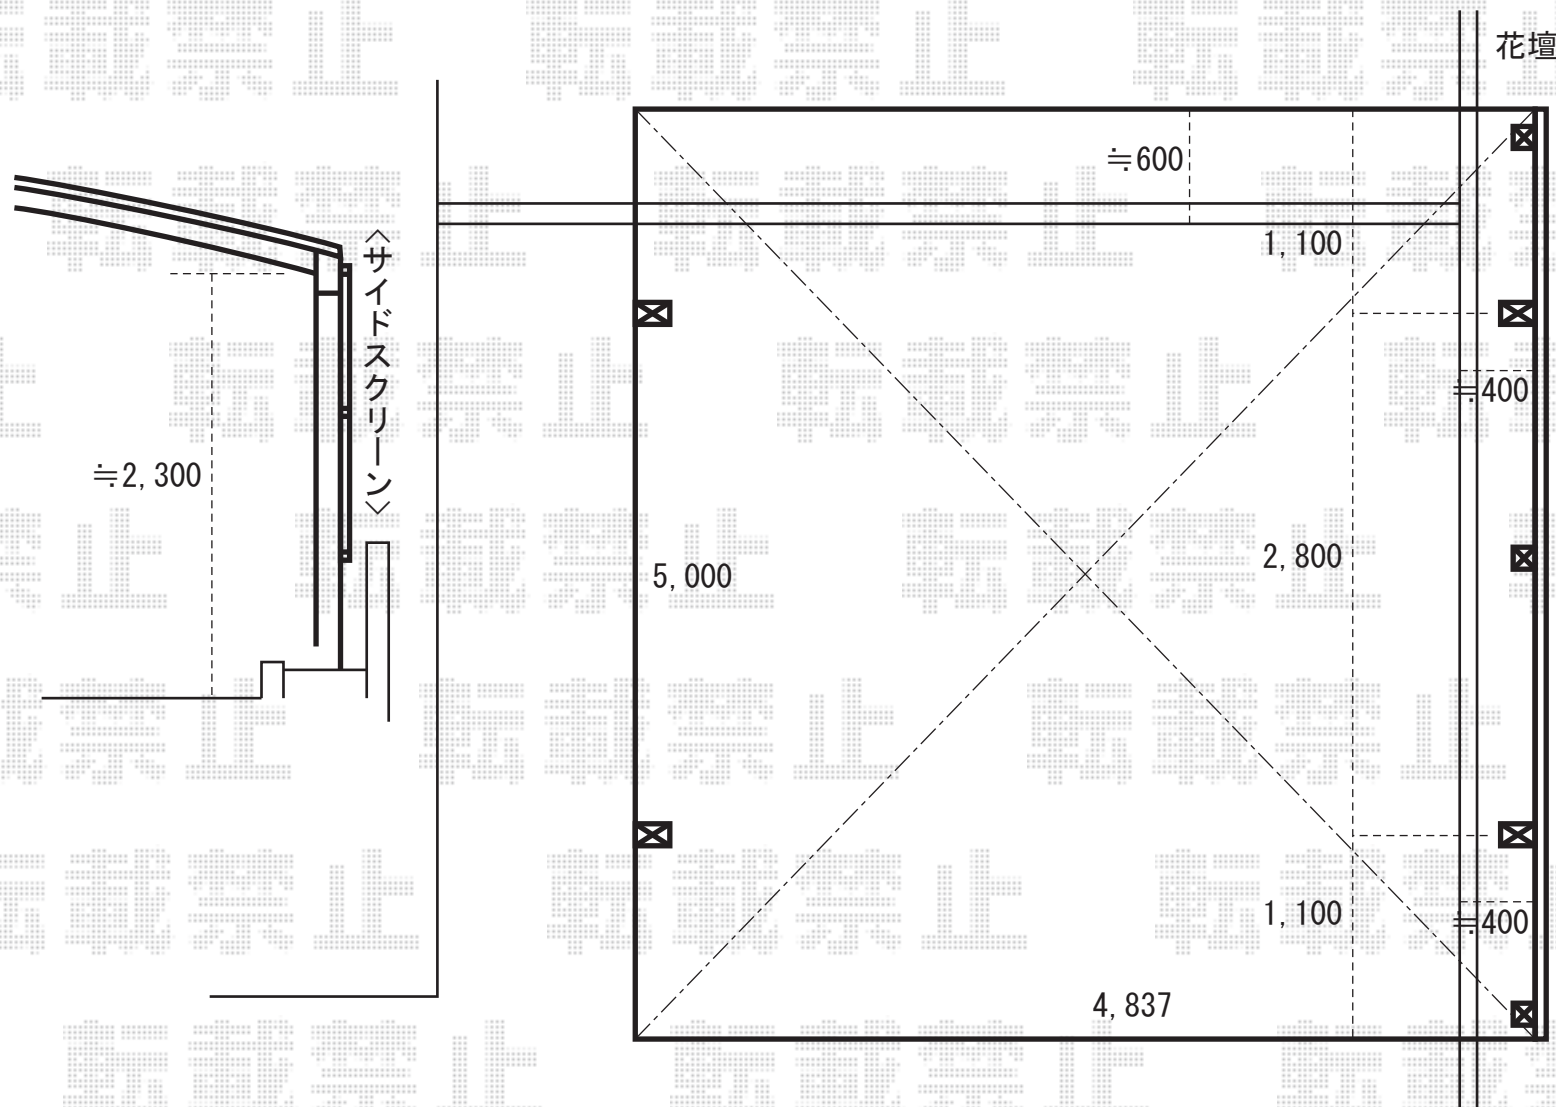

カーポートシグマⅡV ワイド ロング柱23仕様

奥行=5000mm 間口=4837mm

オプション/サイドスクリーン

高さ=H800+H800<2段>(1560mm) 間柱:3本

*ハツリ(2ヶ所)有り

既存カーポート(柱3本仕様)・木製波板サイドスクリーンの撤去、処分有り

※現場状況や作図制限により概略図の内容と多少の違いが生じることがございます。

施工時は、現場優先とさせて頂きたく思いますので、お立会い頂き、
最終のご指示のほど、何卒、宜しくお願い致します。