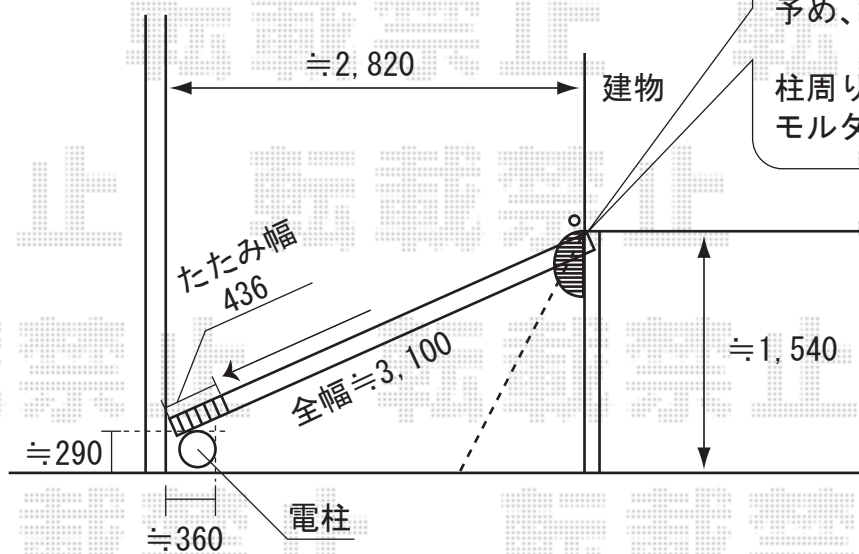

TOEX アルシャインL型Aタイプ 片開き
ノンレールタイプ
開口幅=2,733mm 全幅=3,232mm
たたみ幅=436mm
高さ=1,250mm
色：シャイングレー
落とし棒：2セット
錠：両面シリンダー錠

柱取付位置に敷石がある為、現場合わせて
カット・ハツリ作業を行います。
敷石をカットする際、割れ・ひび割れなどが
生じる可能性がございますこと
予め、ご了承くださいませ、お願い致します。

柱周りにつきましては、
モルタル仕上げ（表面コテ押さえ）となります。

現場状況や作図制限により概略図の内容と多少の違いが生じることがございます。
施工時は、現場優先とさせて頂きたく思いますので、お立会い頂き、
最終のご指示のほど、何卒、宜しくお願い致します。

EX-SHOP
HTTP://WWW.EX-SHOP.NET

担当：東田