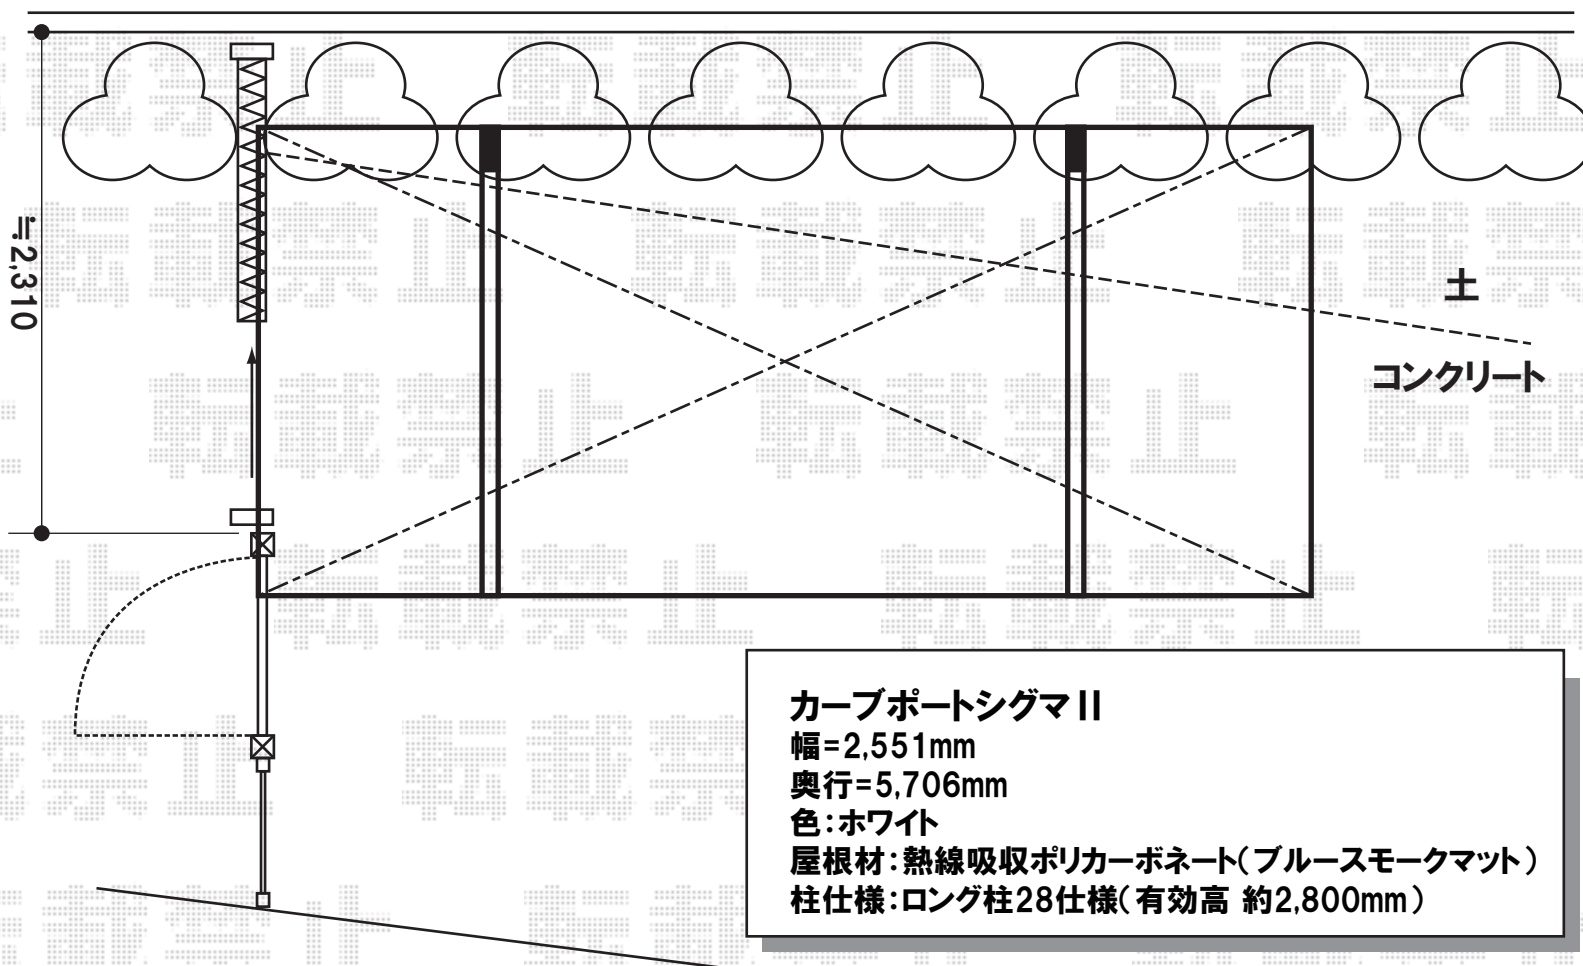

**アルシャインPG型 Aタイプ 片開き
ノンレールタイプ**

開口幅=2,462mm
全幅=2,632mm
たたみ幅=482mm
高さ=1,250mm
色:アイボリーホワイト
錠:両面シリンダー錠

現場状況や作図制限により概略図の内容と多少の違いが生じることがございます。

施工時は、現場優先とさせて頂きたく思いますので、お立会い頂き、最終のご指示のほど、何卒、宜しくお願い致します。

EX-SHOP
<http://www.ex-shop.net>