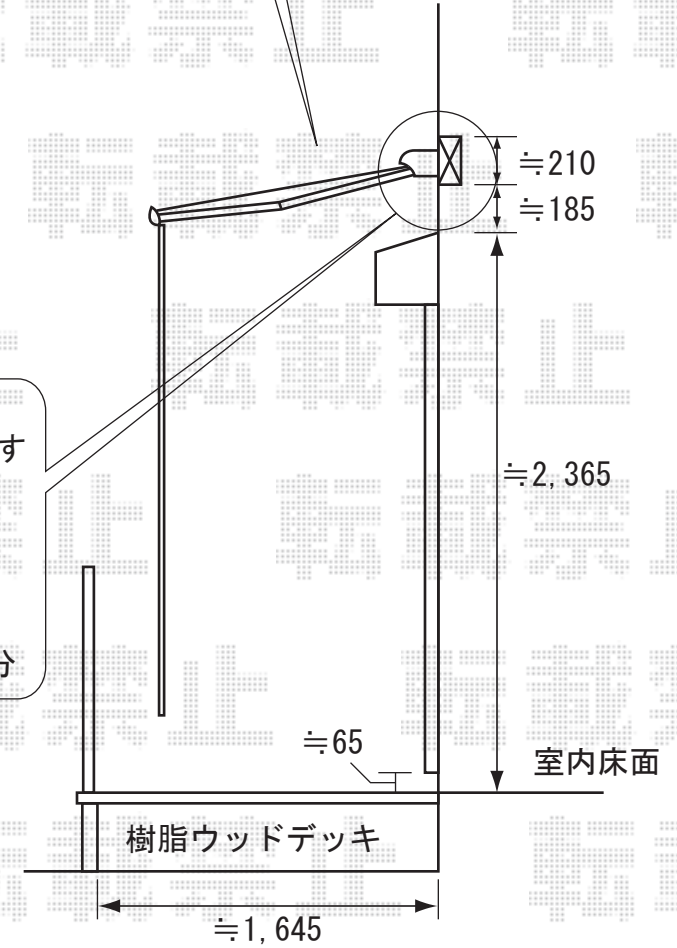

現場状況や作図制限により概略図の内容と多少の違いが生じることがございます。施工時は、現場優先とさせて頂きたく思いますので、お手数ではございますが、必ずお立会い頂き、最終のご指示・ご確認を頂けます様、宜しくお願い致します。

施工時には、取付位置・角度の詳細をご指示頂けます様、宜しくお願い致します

目地に止めるような形で、こちらの梁の部分に取付を致します

こちら側にクランクハンドルを取付致します
ハンドルが、シャッターBOXに干渉する場合、
干渉しない位置まで、本体を移動致します

トステム
彩鳥CR型 ボックスタイプ 手動式 外観右駆動
間口=1.0間 (1,820mm)
出幅=1,250mm
色：シャイングレー
キャンバス地：アクリル (ブリティッシュグリーン)
クランクハンドル：1,500mm
オプション：フック棒セット
オプション：取付バンドセット 2本入り

*オプションとして、【フック棒セット】がお見積りに含まれておりますが、スクリーンの先を固定する、フック金具等は含まれておりませんので、風により翻ることがございます。ご確認くださいませ。