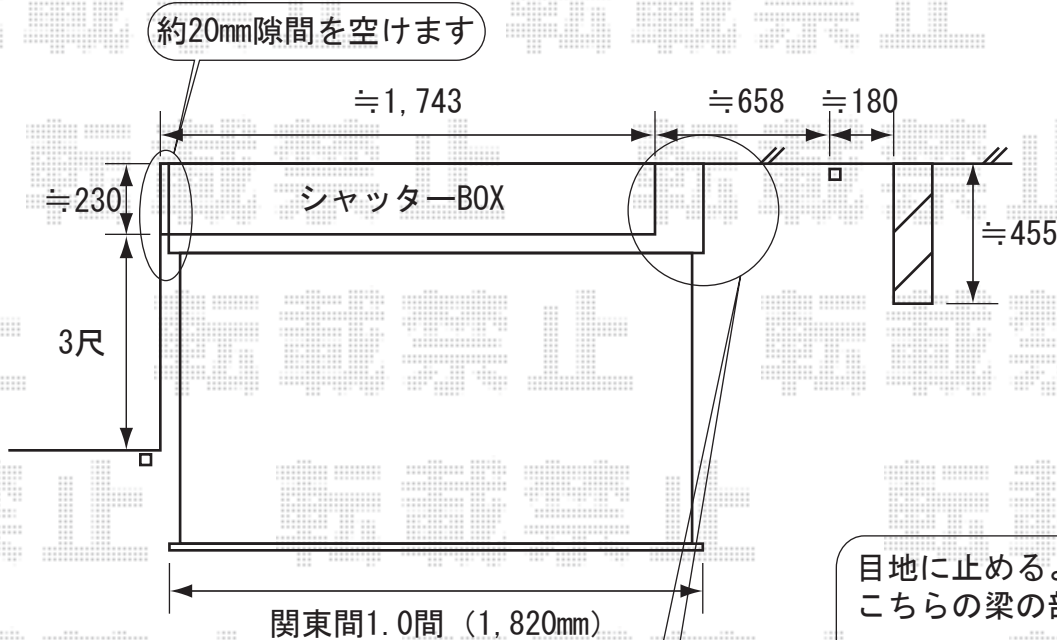

現場状況や作図制限により概略図の内容と多少の違いが生じることがございます。施工時は、現場優先とさせて頂きたく思いますので、お手数ではございますが、必ずお立会い頂き、最終のご指示・ご確認を頂けます様、宜しくお願い致します。

施工時には、取付位置・角度の詳細をご指示頂けます様、宜しくお願い致します

目地に止めるような形で、こちらの梁の部分に取付を致します

こちら側にクランクハンドルを取付致します
ハンドルが、シャッターBOXに干渉する場合、
干渉しない位置まで、本体を移動致します

トステム
彩鳥CR型 ボックスタイプ 手動式 外観右駆動
間口=1.0間 (1,820mm)
出幅=1,250mm
色：シャイングレー
キャンバス地：アクリル (ブリティッシュグリーン)
クランクハンドル：1,500mm
オプション：フック棒セット
オプション：取付バンドセット 2本入り

*オプションとして、【フック棒セット】がお見積りに含まれておりますが、スクリーンの先を固定する、フック金具等は含まれておりませんので、風により翻ることがございます。ご確認くださいませ。