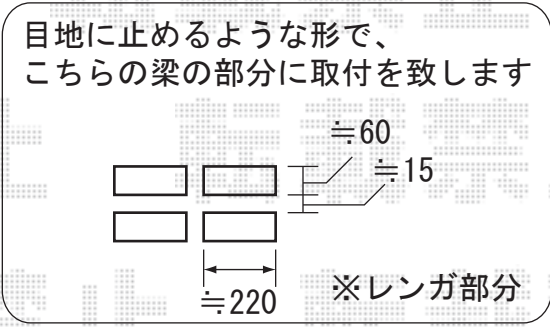

現場状況や作図制限により概略図の内容と多少の違いが生じることがございます。施工時は、現場優先とさせて頂きたく思いますので、お手数ではございますが、必ずお立会い頂き、最終のご指示・ご確認を頂けます様、宜しくお願い致します。

施工時には、取付位置・角度の詳細をご指示頂けます様、宜しくお願い致します

目地に止めるような形で、こちらの梁の部分に取付を致します

こちら側にクランクハンドルを取付致します
ハンドルが、シャッターBOXに干渉する場合、
干渉しない位置まで、本体を移動致します

トステム
彩鳥CR型 ボックスタイプ 手動式 外観右駆動
間口=1.0間 (1,820mm)
出幅=1,250mm
色：シャイングレー
キャンバス地：アクリル (ブリティッシュグリーン)
クランクハンドル：1,500mm
オプション：フック棒セット
オプション：取付バンドセット 2本入り

*オプションとして、【フック棒セット】がお見積りに含まれておりますが、スクリーンの先を固定する、フック金具等は含まれておりませんので、風により翻ることがございます。ご確認くださいませ。