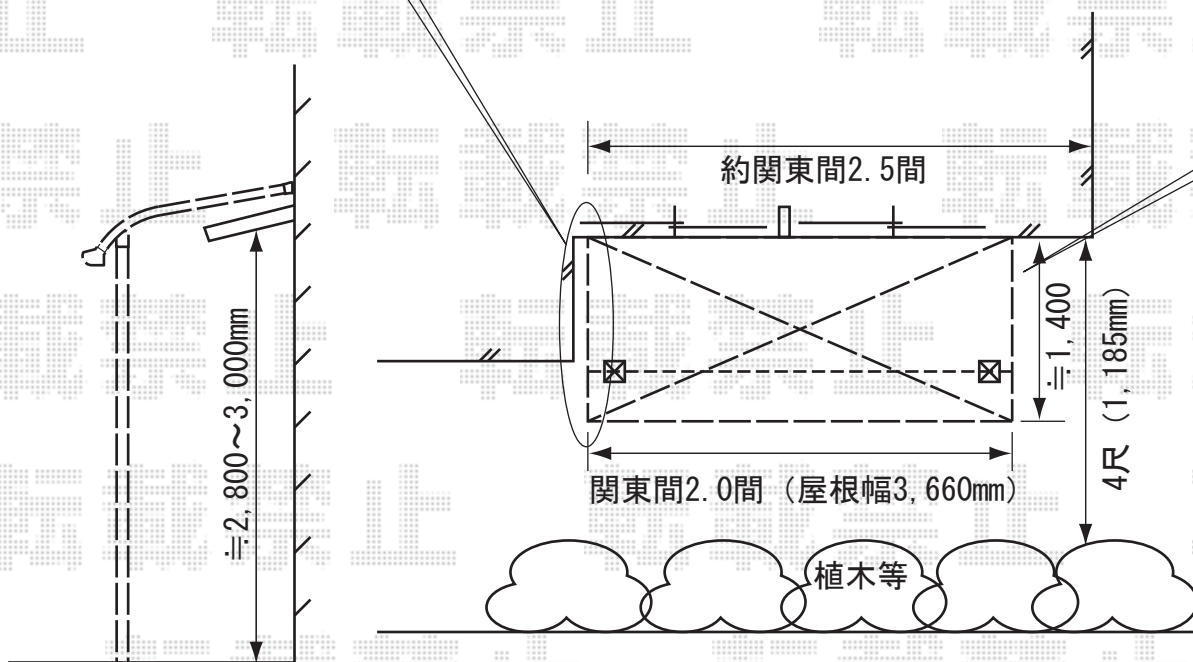

トステム
ライザーテラスⅡR型 600テラスタイプ
間口=関東間2.0間 (柱芯々3,440mm 屋根幅3,660mm)
出幅=4尺 (1,185mm)
色：シャイングレー
屋根材：熱線吸収アクアポリカーボネート
(ブルースモーク)
柱仕様：出幅自在桁 (長柱仕様)

入隅側を基準に、
取付位置を決定いたします

現場状況や作図制限により概略図の内容と多少の違いが生じることがございます。
施工時は、現場優先とさせて頂きたく思いますので、お手数ではございますが、
必ずお立会い頂き、最終のご指示・ご確認を頂けます様、宜しくお願い致します。