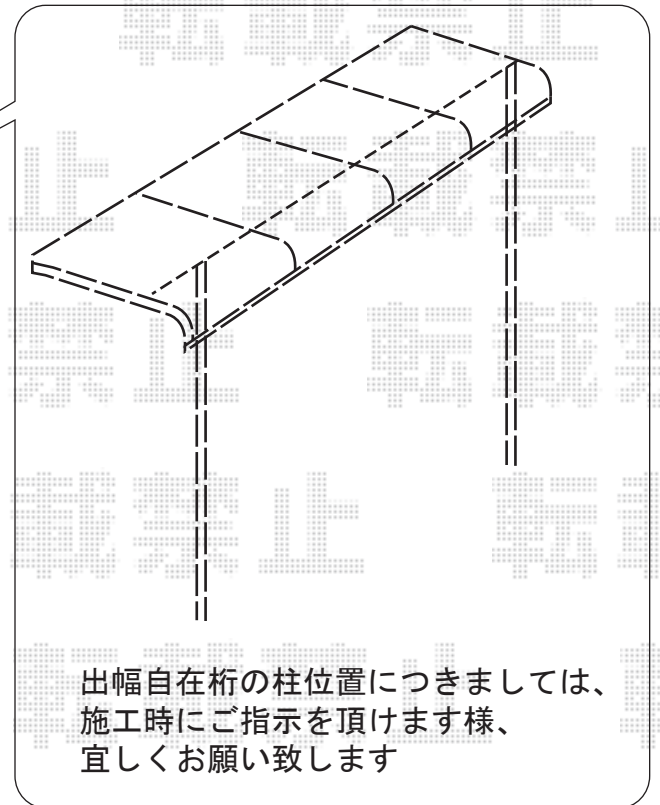

トステム
ライザーテラスⅡR型 600テラスタイプ
間口=関東間2.0間 (柱芯々3,440mm 屋根幅3,660mm)
出幅=4尺 (1,185mm)
色：シャイングレー
屋根材：熱線吸収アクアポリカーボネート
(ブルースモーク)
柱仕様：出幅自在桁 (長柱仕様)

入隅側を基準に、
取付位置を決定いたします

現場状況や作図制限により概略図の内容と多少の違いが生じることがございます。
施工時は、現場優先とさせて頂きたく思いますので、お手数ではございますが、
必ずお立会い頂き、最終のご指示・ご確認を頂けます様、宜しくお願い致します。