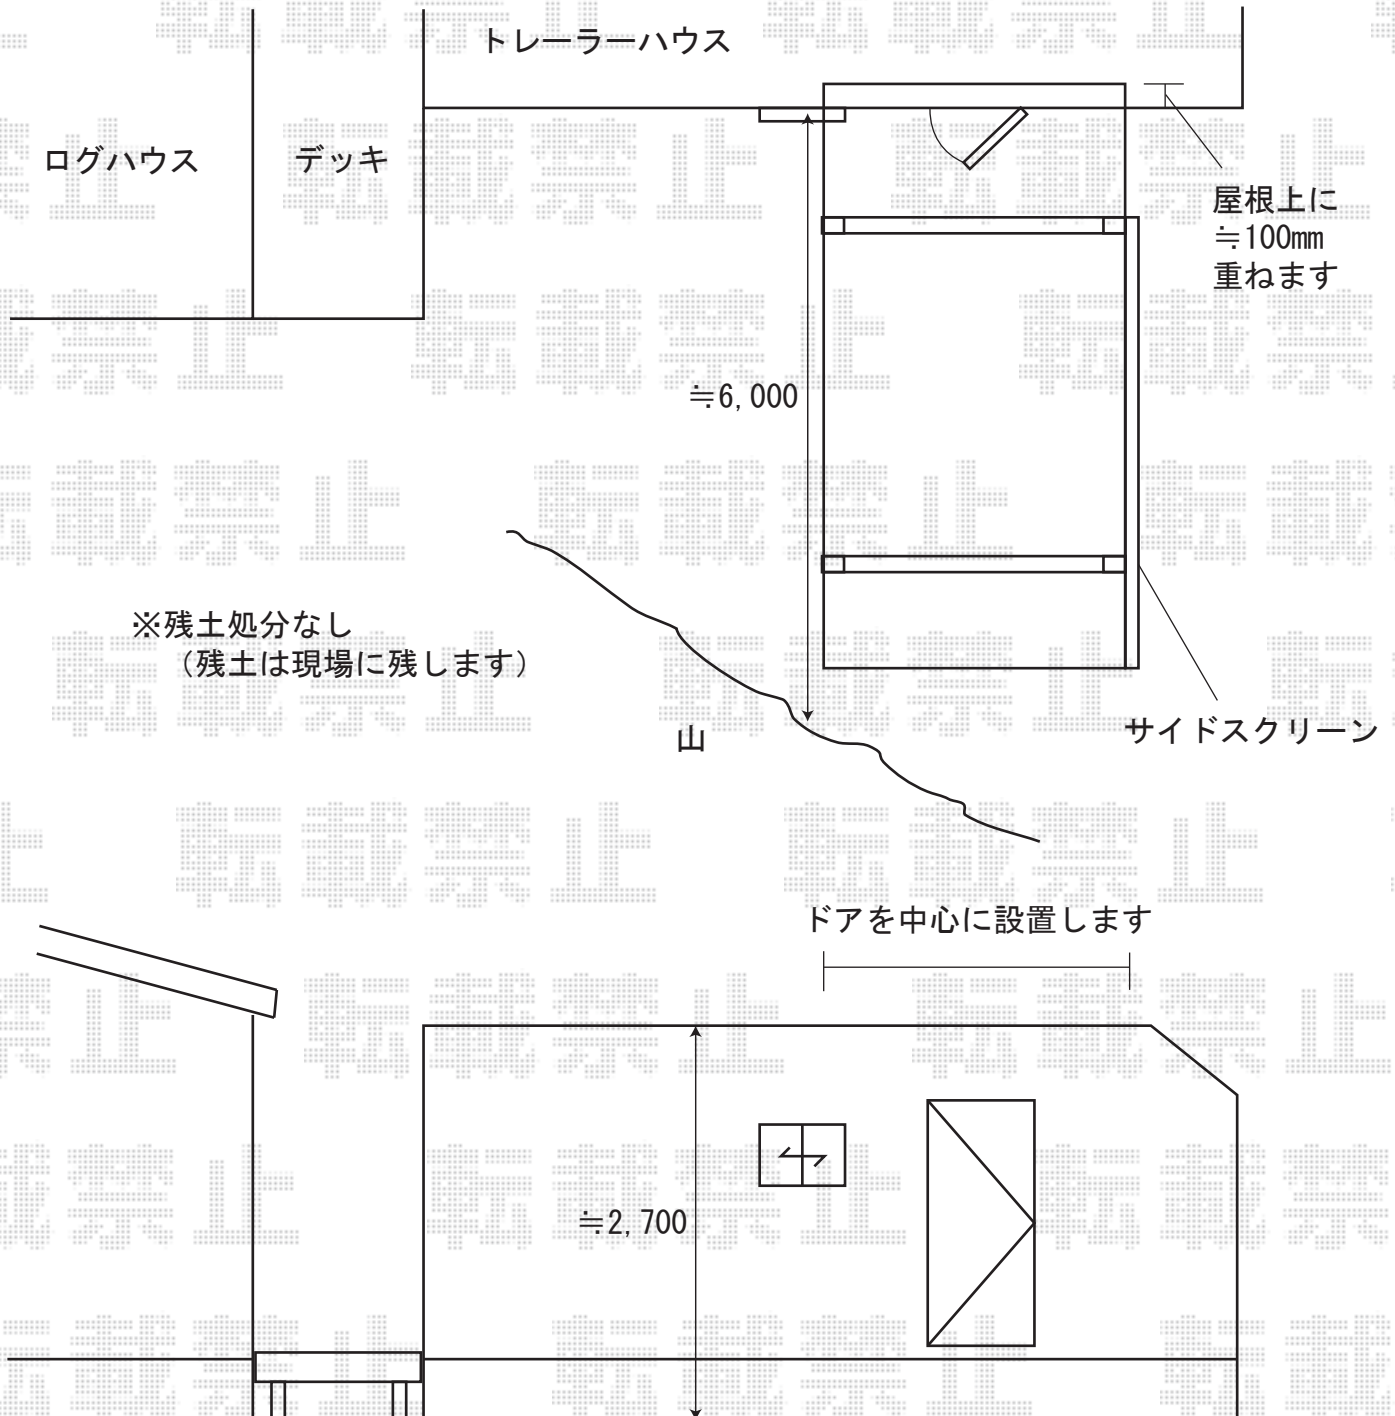

テリオSPORT II 1500タイプ (積雪50cm) 1台用
間口=3104mm 奥行=5467mm
ロング柱30仕様 (有効高 約2,994mm)
角柱、4本 (横材なし) 遮光タイプ オータムブラウン

サイドスクリーン (ポリカーボネート/1面)
2段、1台用 55用
パネル材: ポリカーボネート (クリアブルー)
角柱仕様 オータムブラウン

現場状況や作図制限により概略図の内容と多少の違いが生じることがございます。
施工時は、現場優先とさせて頂きたく思いますので、お立会い頂き、
最終のご指示のほど、何卒、宜しくお願い致します。