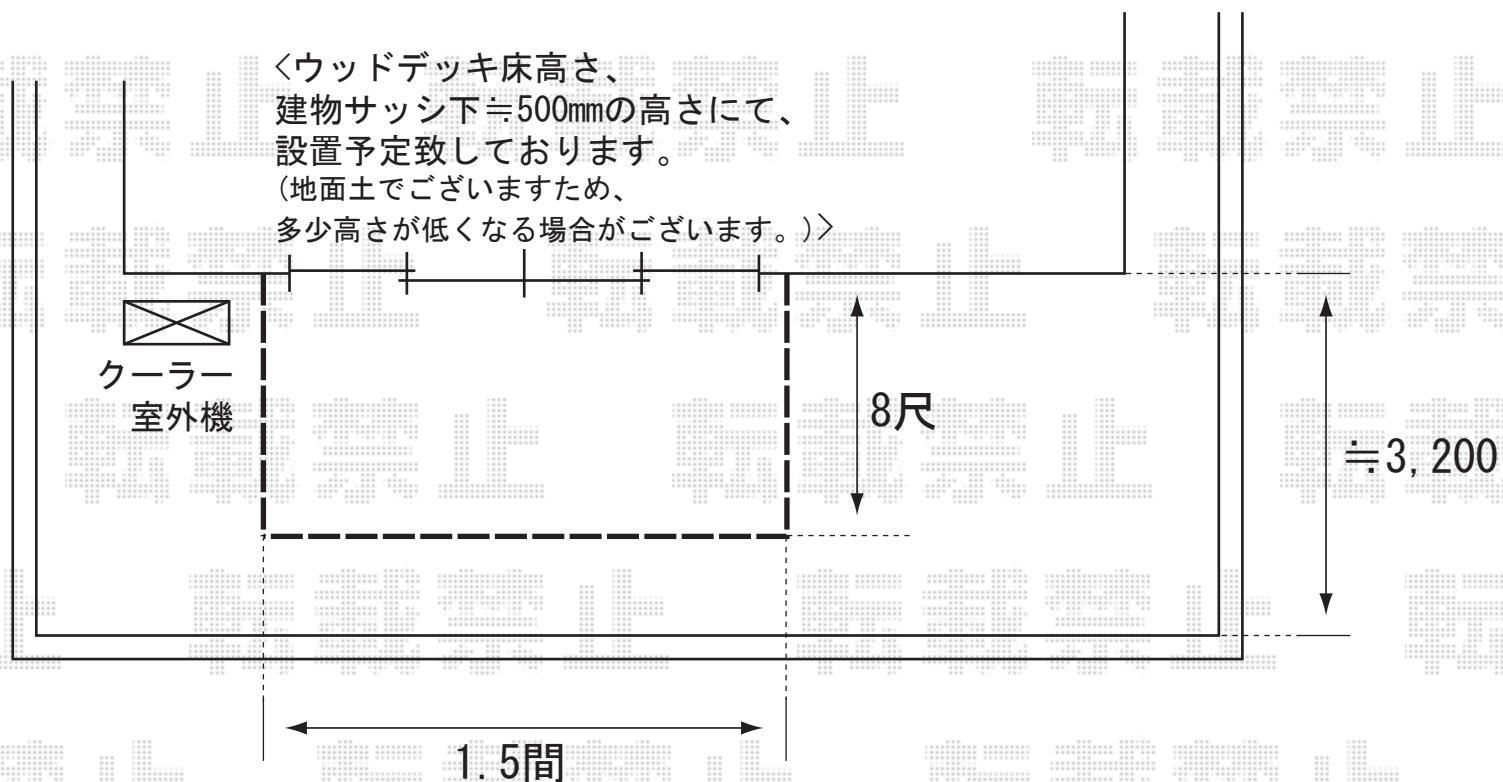

リコステージⅡ 東柱調整無し仕様

間口=1.5間(2760mm)

出幅=8尺(2433mm)

色：ライトベージュ※

仕様：縦貼り/幕板厚タイプ

※現場状況や作図制限により概略図の内容と多少の違いが生じることがございます。

施工時は、現場優先とさせて頂きたく思いますので、お立会い頂き、
最終のご指示のほど、何卒、宜しくお願い致します。

EX-SHOP