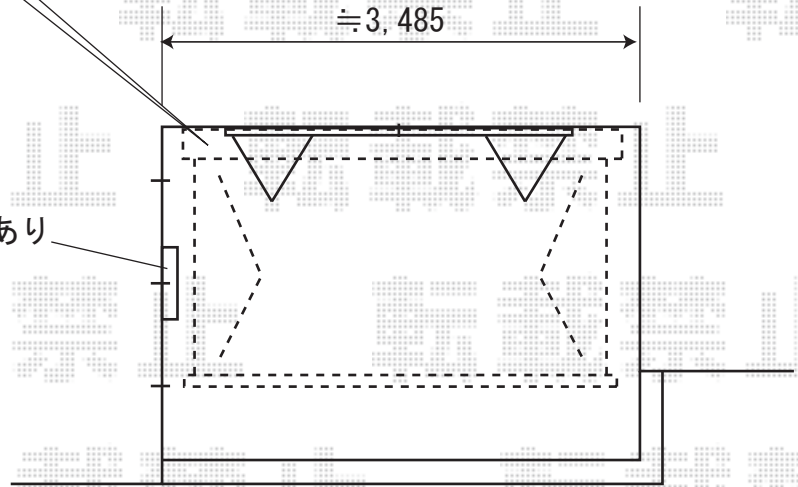

彩鳥CR型 ボックスタイプ 電動式  
 間口=3280mm【特注】 出幅=2.0M  
 キャンバス地：ポリエステル（ライトベージュ）  
 スクリーン：ライトベージュ  
 駆動：外観右側駆動 本体色：シャイングレー  
 追加部材：ベースプレートセット

換気口をかわして、壁面～壁面に  
 左右均等振り分けして取付ます。

サッシ上に換気口あり

≒3,280  
 (本体キャップ外々 ≒3,337)  
 (前枠キャップ外々 ≒3,216)

照明は、彩鳥のアームが当たりますので、  
 下側への移設のご手配ください。

現場状況や作図制限により概略図の内容と多少の違いが生じることがございます。  
 施工時は、現場優先とさせて頂きたく思いますので、お立会い頂き、  
 最終のご指示のほど、何卒、宜しくお願い致します。

EX-SHOP  
<http://www.ex-shop.net>

担当：角田