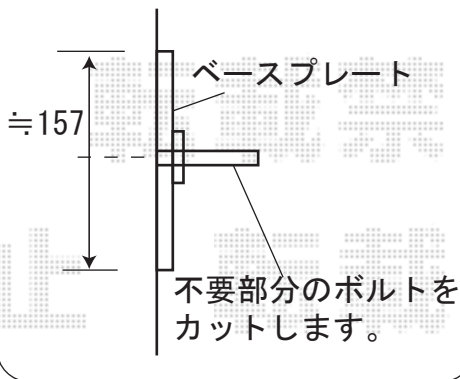

彩鳥CR型 ボックスタイプ 電動式  
 間口=3280mm【特注】 出幅=2.0M  
 キャンバス地：ポリエステル（ライトベージュ）  
 スクリーン：ライトベージュ  
 駆動：外観右側駆動 本体色：シャイングレー  
 追加部材：ベースプレートセット

換気口をかわして、壁面～壁面に  
 左右均等振り分けして取付ます。

サッシ上に換気口あり

≒3,280  
 (本体キャップ外々 ≒3,337)  
 (前枠キャップ外々 ≒3,216)

照明は、彩鳥のアームが当たりますので、  
 下側への移設のご手配ください。

現場状況や作図制限により概略図の内容と多少の違いが生じることがございます。  
 施工時は、現場優先とさせて頂きたく思いますので、お立会い頂き、  
 最終のご指示のほど、何卒、宜しくお願い致します。

EX-SHOP  
<http://www.ex-shop.net>

担当：角田