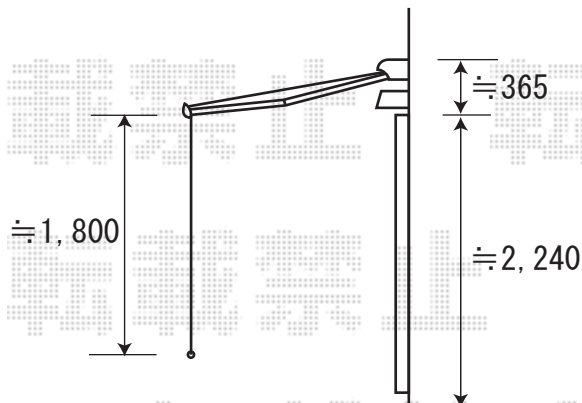

彩鳥CR型 ボックスタイプ 電動式  
 間口=3280mm【特注】 出幅=2.0M  
 キャンバス地：ポリエステル（ライトベージュ）  
 スクリーン：ライトベージュ  
 駆動：外観右側駆動 本体色：シャイングレー  
 追加部材：ベースプレートセット

換気口をかわして、壁面～壁面に  
 左右均等振り分けして取付ます。

サッシ上に換気口あり

≒3,280  
 (本体キャップ外々 ≒3,337)  
 (前枠キャップ外々 ≒3,216)

照明は、彩鳥のアームが当たりますので、  
 下側への移設のご手配ください。

現場状況や作図制限により概略図の内容と多少の違いが生じることがございます。  
 施工時は、現場優先とさせて頂きたく思いますので、お立会い頂き、  
 最終のご指示のほど、何卒、宜しくお願い致します。

EX-SHOP  
<http://www.ex-shop.net>

担当：角田