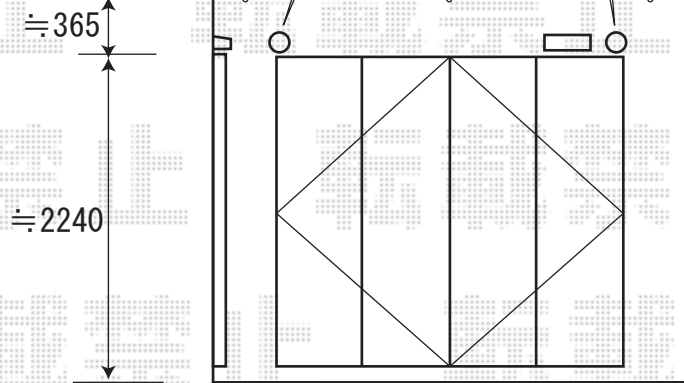

彩鳥CR型 ボックスタイプ 電動式  
 間口=3280mm【特注】 出幅=2.0M  
 キャンバス地：ポリエステル（ライトベージュ）  
 スクリーン：ライトベージュ  
 駆動：外観右側駆動 本体色：シャイングレー  
 追加部材：ベースプレートセット

換気口をかわして、壁面～壁面に  
 左右均等振り分けして取付ます。

サッシ上に換気口あり

≒3,280  
 (本体キャップ外々 ≒3,337)  
 (前枠キャップ外々 ≒3,216)

照明は、彩鳥のアームが当たりますので、  
 下側への移設のご手配ください。

現場状況や作図制限により概略図の内容と多少の違いが生じることがございます。  
 施工時は、現場優先とさせて頂きたく思いますので、お立会い頂き、  
 最終のご指示のほど、何卒、宜しくお願い致します。

EX-SHOP  
<http://www.ex-shop.net>

担当：角田