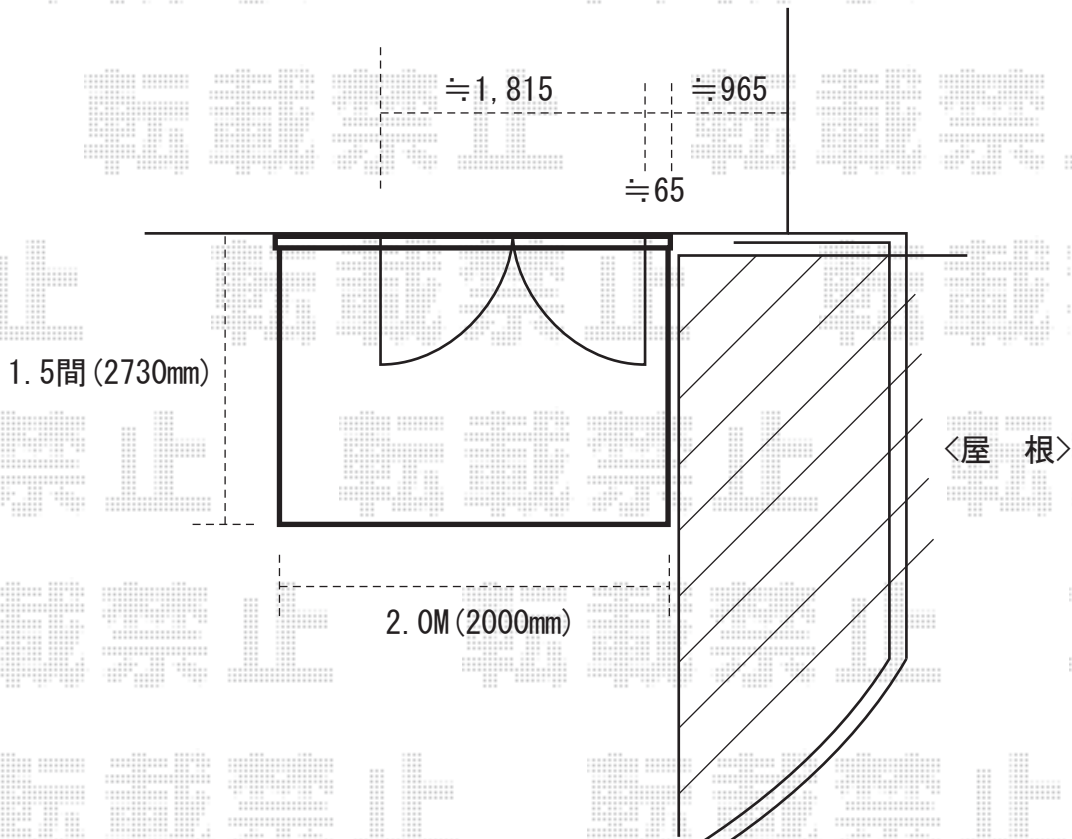

彩鳥C型 ボックスタイプ 手動式<特注/外観左駆動>

間口=1.5間(2730mm)

出幅=2.0M(2000mm)

ハンドル：クランクハンドル(L=1500) <外観左取付>

*付帯工事：ベースプレート取付有り

※オーニング取付け高さは、
建物屋根を逃がた位置にて、
みさせて頂いております。
(詳細につきましては、
施工に際して、お打ち合せの上、
決定させていただきます。)

※現場状況や作図制限により概略図の内容と多少の違いが生じることがございます。
施工時は、現場優先とさせていただきますので、お立会い頂き、
最終のご指示のほど、何卒、宜しくお願い致します。