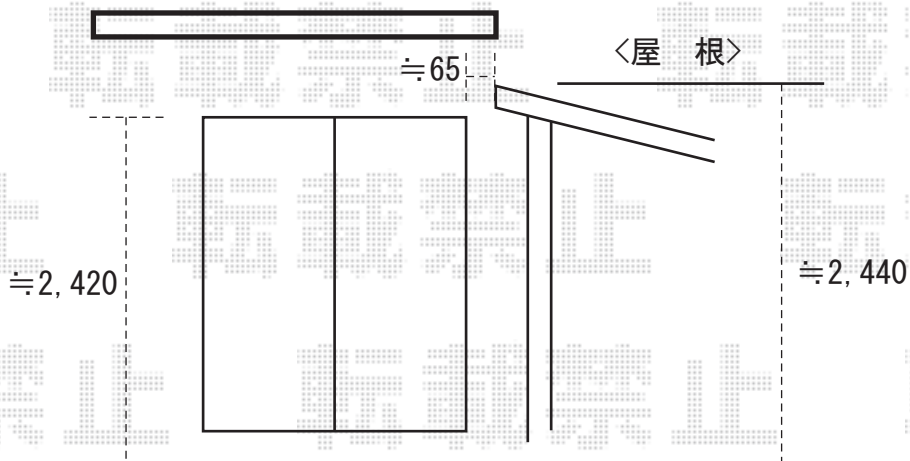

彩鳥C型 ボックスタイプ 手動式<特注/外観左駆動>

間口=1.5間(2730mm)

出幅=2.0M(2000mm)

ハンドル：クランクハンドル(L=1500) <外観左取付>

*付帯工事：ベースプレート取付有り

※オーニング取付け高さは、
建物屋根を逃がた位置にて、
みさせて頂いております。
(詳細につきましては、
施工に際して、お打ち合せの上、
決定させていただきます。)

※現場状況や作図制限により概略図の内容と多少の違いが生じることがございます。
施工時は、現場優先とさせていただきますので、お立会い頂き、
最終のご指示のほど、何卒、宜しくお願い致します。