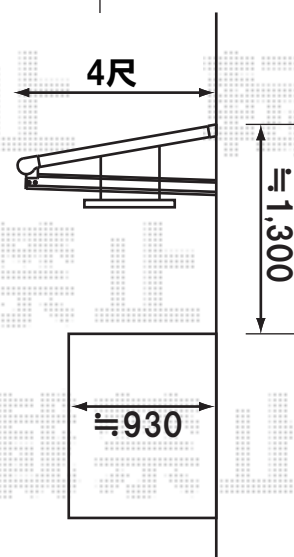

トステム ライザーテラスII F型 600タイプ
 単体 ルーフタイプ
 間口=関東間2.0間(屋根幅3,660mm)
 =メーター5000通し(屋根幅5,020mm)
 出幅=4尺(1,185mm)
 色:シャイングレー
 屋根材:ポリカーボネート(ブルースモーク)
 柱仕様:柱無しタイプ
 オプション:吊下げ物干し(標準)2本入

現場状況や作図制限により概略図の内容と多少の違いが生じることがございます。
 施工時は、現場優先とさせて頂きたく思いますので、お立会い頂き、
 最終のご指示のほど、何卒、宜しくお願い致します。