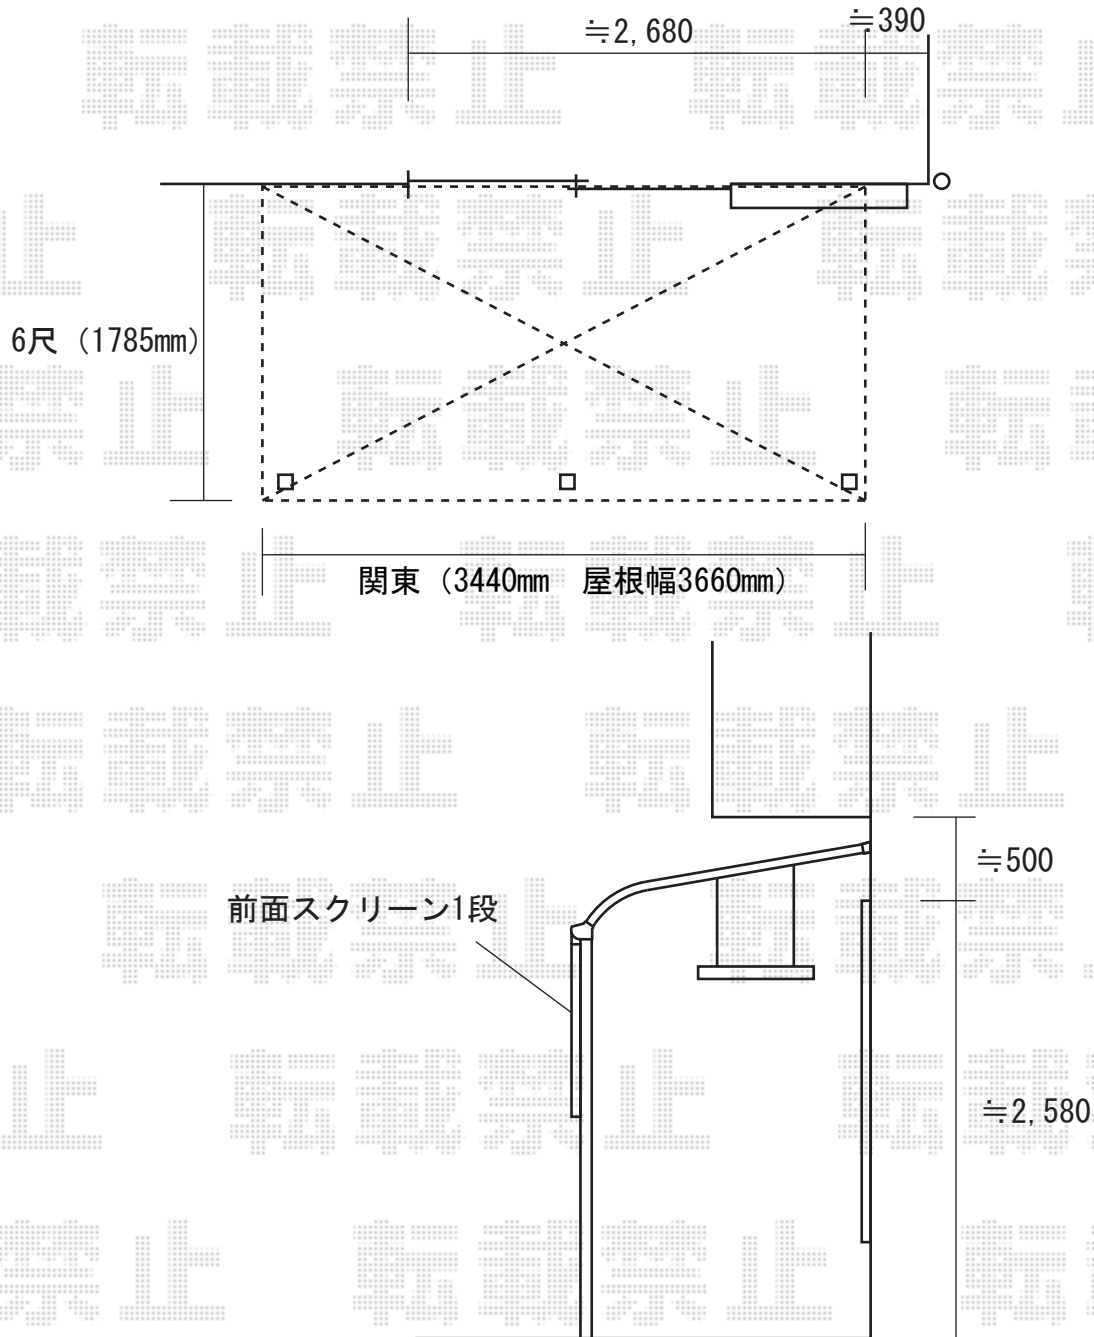

ライザーテラスⅡR型 600 テラスタイプ  
間口=関東 (3440mm 屋根幅3660mm) 出幅=6尺 (1785mm)  
ポリカーボネート (ブラウン) 標準柱仕様 ブロンズ  
吊り下げ物干し 標準 2本入  
前面スクリーン、前面スクリーン隙ふさぎ材・部品セット

現場状況や作図制限により概略図の内容と多少の違いが生じることがございます。  
施工時は、現場優先とさせて頂きたく思いますので、お立会い頂き、  
最終のご指示のほど、何卒、宜しくお願い致します。