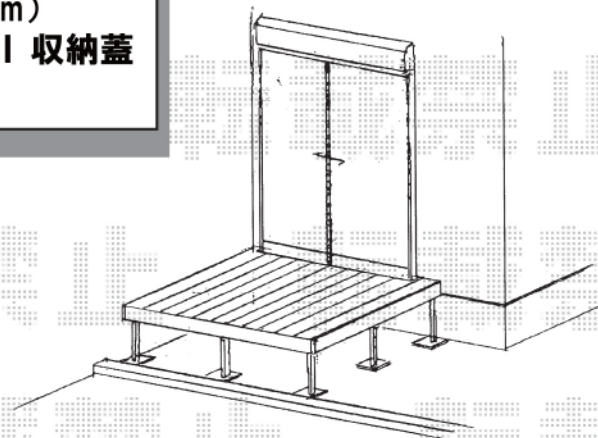

【リコステージII本体+収納蓋】

トステム リコステージII
 間口=1.5間
 出幅=5尺
 色:ソフトブラウン
 床材:標準床板(縦貼り)
 束柱:束柱B(調整有り)仕様
 幕板:幕板A(厚さ=31mm)
 トステム リコステージII 収納蓋
 色:ソフトブラウン

【リコステージII本体+収納蓋+リードデッキ】

トステム リコステージII
 間口=1.5間
 出幅=5尺
 色:ソフトブラウン
 床材:標準床板(縦貼り)
 束柱:束柱B(調整有り)仕様
 幕板:幕板A(厚さ=31mm)
 トステム リコステージII 収納蓋
 色:ソフトブラウン
 トステム リコステージII
 リードデッキ(床板4枚)
 色:ソフトブラウン