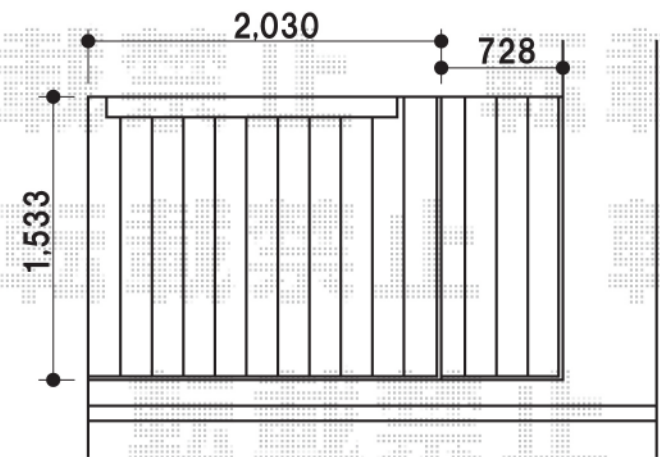

【リコステージII本体+収納蓋】

トステム リコステージII
 間口=1.5間
 出幅=5尺
 色:ソフトブラウン
 床材:標準床板(縦貼り)
 束柱:束柱B(調整有り)仕様
 幕板:幕板A(厚さ=31mm)
 トステム リコステージII 収納蓋
 色:ソフトブラウン

【リコステージII本体+収納蓋+リードデッキ】

トステム リコステージII
 間口=1.5間
 出幅=5尺
 色:ソフトブラウン
 床材:標準床板(縦貼り)
 束柱:束柱B(調整有り)仕様
 幕板:幕板A(厚さ=31mm)
 トステム リコステージII 収納蓋
 色:ソフトブラウン
 トステム リコステージII
 リードデッキ(床板4枚)
 色:ソフトブラウン

現場状況や作図制限により概略図の内容と多少の違いが生じることがございます。
 施工時は、現場優先とさせて頂きたく思いますので、お立会い頂き、最終のご指示のほど、何卒、宜しくお願い致します。