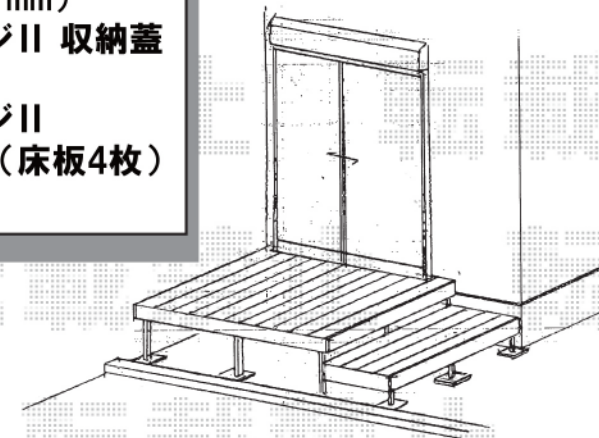

【リコステージII本体+収納蓋】

トステム リコステージII
 間口=1.5間
 出幅=5尺
 色:ソフトブラウン
 床材:標準床板(縦貼り)
 束柱:束柱B(調整有り)仕様
 幕板:幕板A(厚さ=31mm)
 トステム リコステージII 収納蓋
 色:ソフトブラウン

【リコステージII本体+収納蓋+リードデッキ】

トステム リコステージII
 間口=1.5間
 出幅=5尺
 色:ソフトブラウン
 床材:標準床板(縦貼り)
 束柱:束柱B(調整有り)仕様
 幕板:幕板A(厚さ=31mm)
 トステム リコステージII 収納蓋
 色:ソフトブラウン
 トステム リコステージII
 リードデッキ(床板4枚)
 色:ソフトブラウン