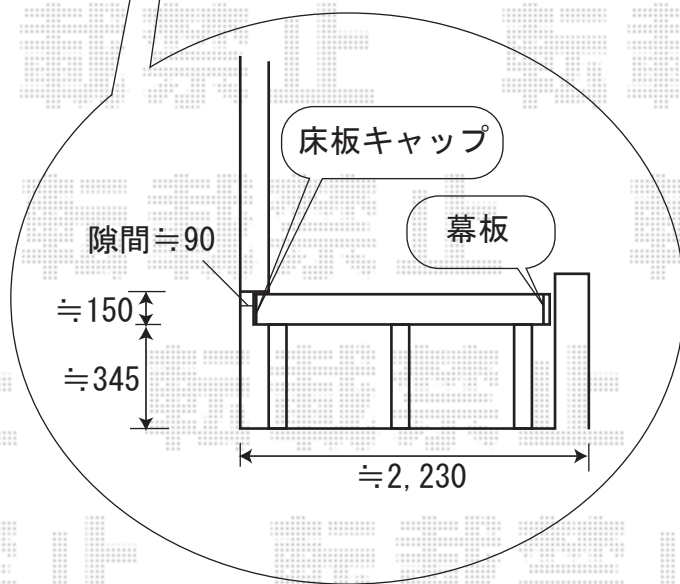

リコステージⅡ 束柱B（調整有り）仕様
 間口=3.5間（6360mm） 出幅=7尺（2133mm）
 標準床板、縦貼り 幕板A ライトベージュ

ステップ

（取付位置の詳細をご指示ください）

現場状況や作図制限により概略図の内容と多少の違いが生じることがございます。
 施工時は、現場優先とさせて頂きたく思いますので、お立会い頂き、
 最終のご指示のほど、何卒、宜しくお願い致します。

EX-SHOP
<http://www.ex-shop.net>