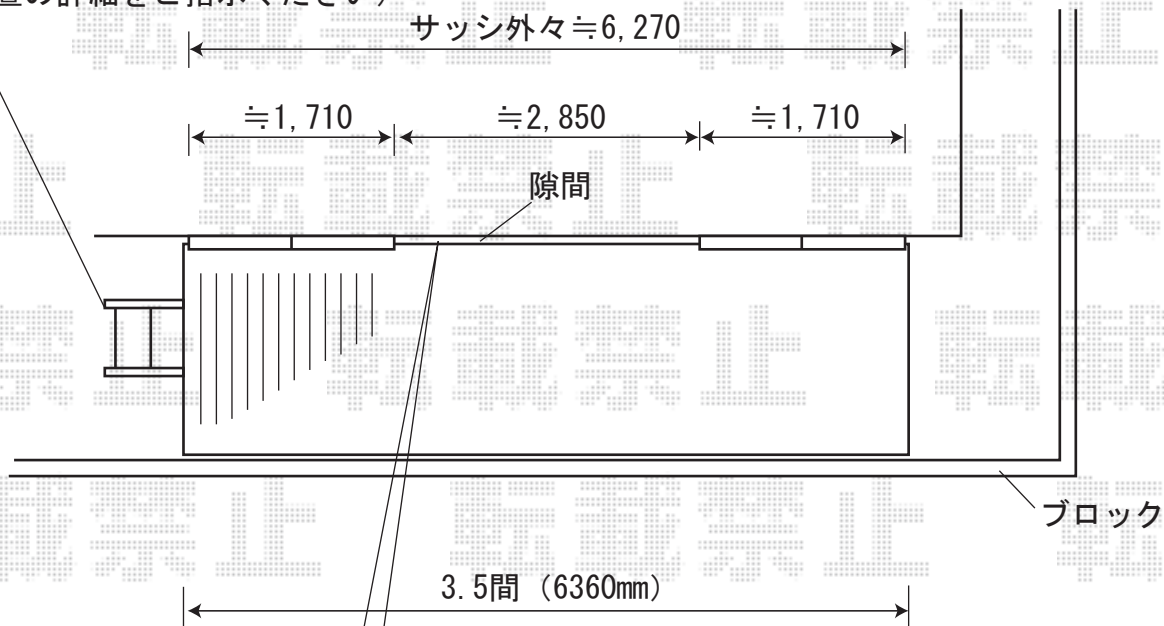

リコステージⅡ 束柱B（調整有り）仕様
 間口=3.5間（6360mm） 出幅=7尺（2133mm）
 標準床板、縦貼り 幕板A ライトベージュ

ステップ

（取付位置の詳細をご指示ください）

現場状況や作図制限により概略図の内容と多少の違いが生じることがございます。
 施工時は、現場優先とさせて頂きたく思いますので、お立会い頂き、
 最終のご指示のほど、何卒、宜しくお願い致します。

EX-SHOP
<http://www.ex-shop.net>