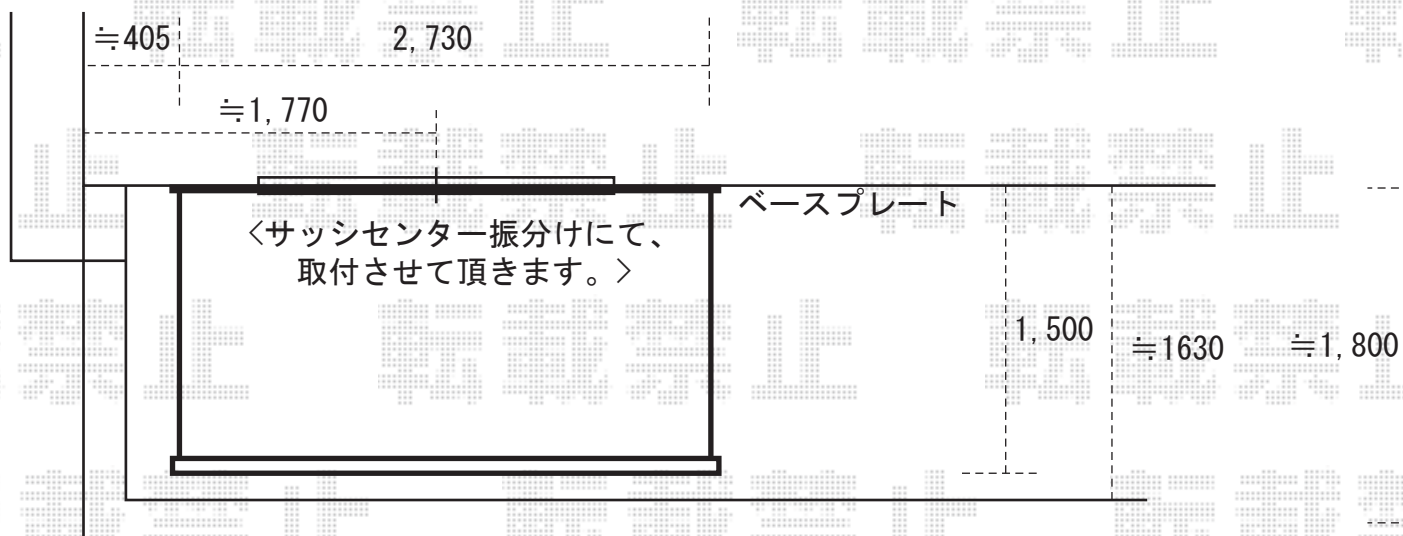

彩鳥C型 ボックスタイプ 手動式

間口=1.5間(2730mm)

出幅=1.5M(1500mm)

色：ホワイト（アーム・ブラケット部：ホワイト）

キャンバス地：ポリエステル-アイビーグリーン

ハンドル：クランクハンドル（L=1500）〈左右取付未決定〉

* 付帯工事：ベースプレート取付有り

ハンドル（クランクハンドル）
取付位置、左右未決定になっております。
外観左取付仕様ご依頼の場合、特注になりますため、
商品納期に2~3週間のお日にちを頂戴致します。