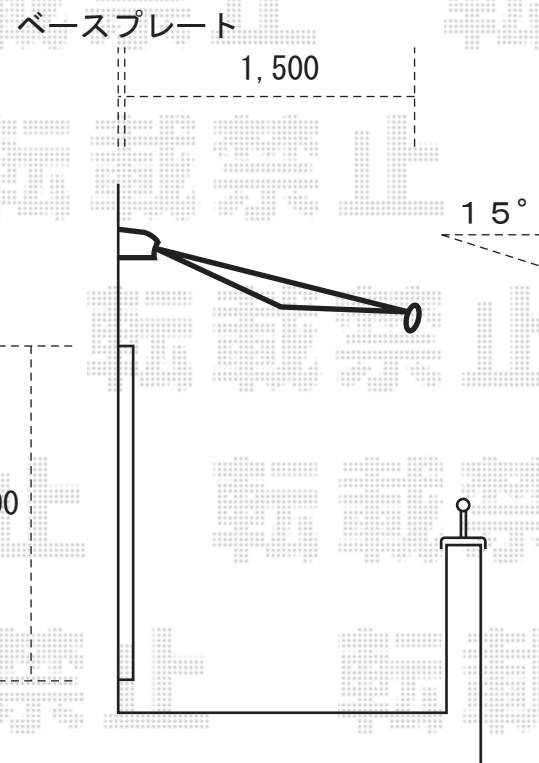

彩鳥C型 ボックスタイプ 手動式

間口=1.5間(2730mm)

出幅=1.5M(1500mm)

色：ホワイト（アーム・ブラケット部：ホワイト）

キャンバス地：ポリエステル-アイビーグリーン

ハンドル：クランクハンドル（L=1500）〈左右取付未決定〉

* 付帯工事：ベースプレート取付有り

ハンドル（クランクハンドル）
取付位置、左右未決定になっております。
外観左取付仕様ご依頼の場合、特注になりますため、
商品納期に2~3週間のお日にちを頂戴致します。

※現場状況や作図制限により概略図の内容と多少の違いが生じることがございます。
施工時は、現場優先とさせて頂きたく思いますので、お立会い頂き、
最終のご指示のほど、何卒、宜しく願ひ致します。

EX-SHOP
http://www.ex-shop.net

担当：村上