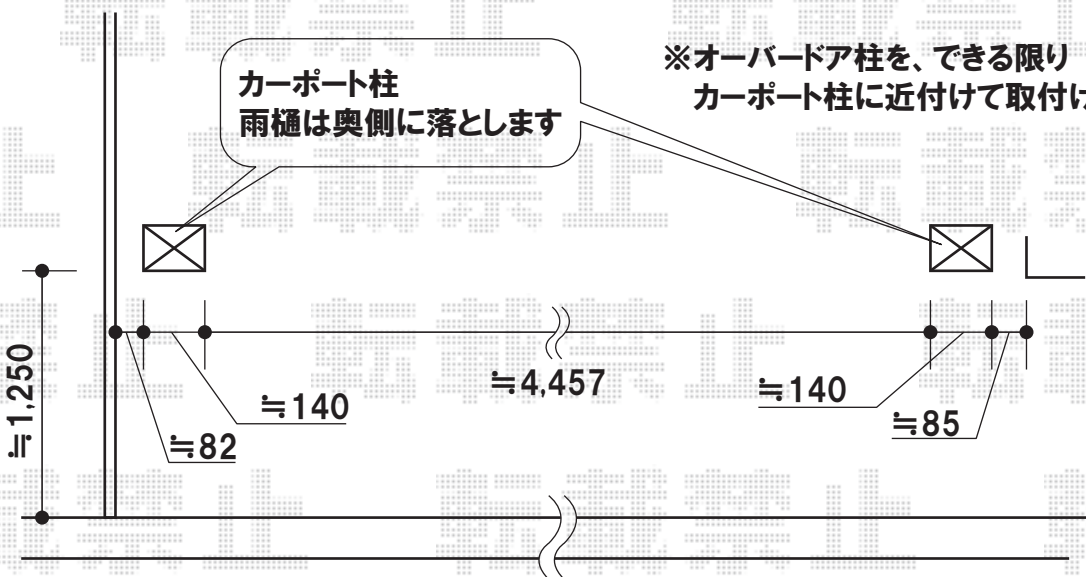

TOEX ワイドオーバードア R1型
手動タイプ

幅=4,750mm
高さ=1,000mm
色:マイルドブラック
柱仕様:標準柱
追加部材:既存カーポート用
雨樋部材一式

現場状況や作図制限により概略図の内容と多少の違いが生じることがございます。
施工時は、現場優先とさせて頂きたく思いますので、お立会い頂き、
最終のご指示のほど、何卒、宜しくお願い致します。

EX-SHOP
<http://www.ex-shop.net>