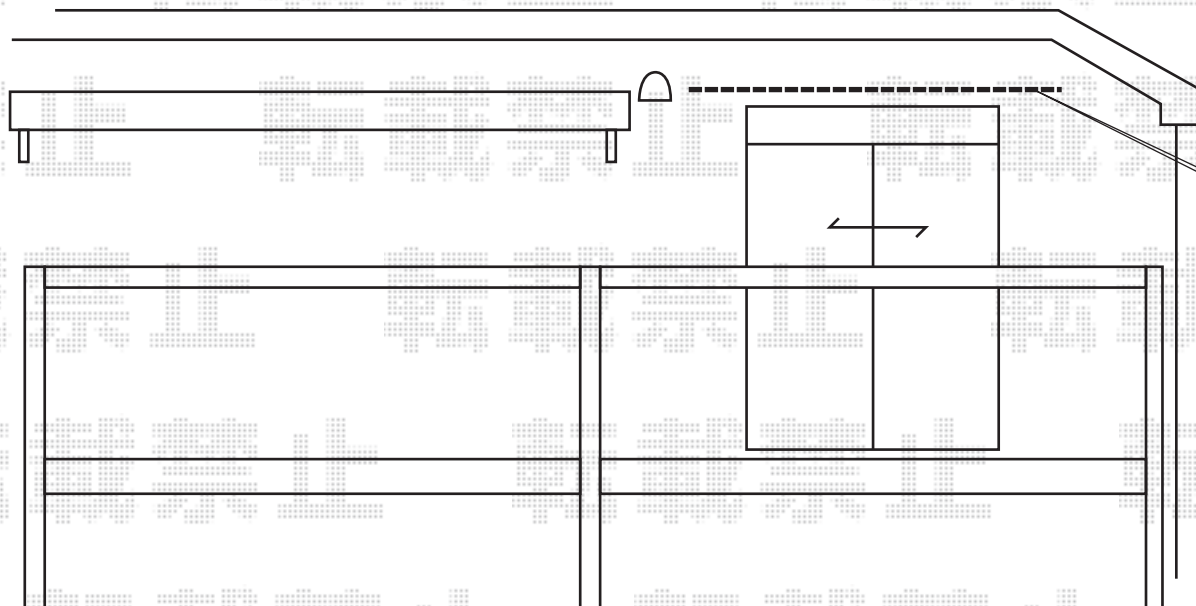

トステム アルファテラスL型
600タイプ ルーフタイプ
間口=関東間1.0間(屋根幅2,320mm)
出幅=3尺(885mm)
色:シャイングレー
屋根材:ポリカーボネート(ブルースモーク)
柱仕様:柱無しタイプ
追加部材:連棟用ブラケット

既存バルコニー屋根と
同じ高さに取り付け致します。

現場状況や作図制限により概略図の内容と多少の違いが生じることがございます。
施工時は、現場優先とさせていただきますので、お立会い頂き、最終のご指示のほど、何卒、宜しくお願い致します。