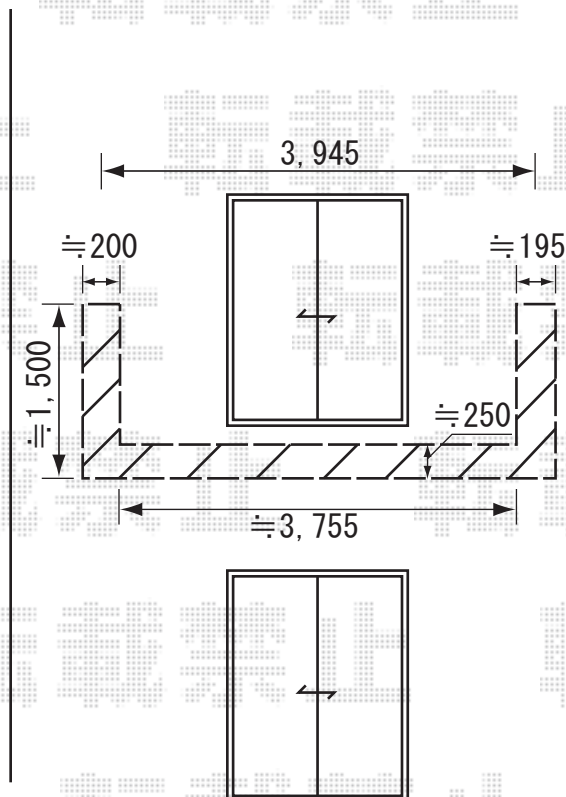

EX-SHOP
[HTTP://WWW.EX-SHOP.NET](http://www.ex-shop.net)

担当：阿利