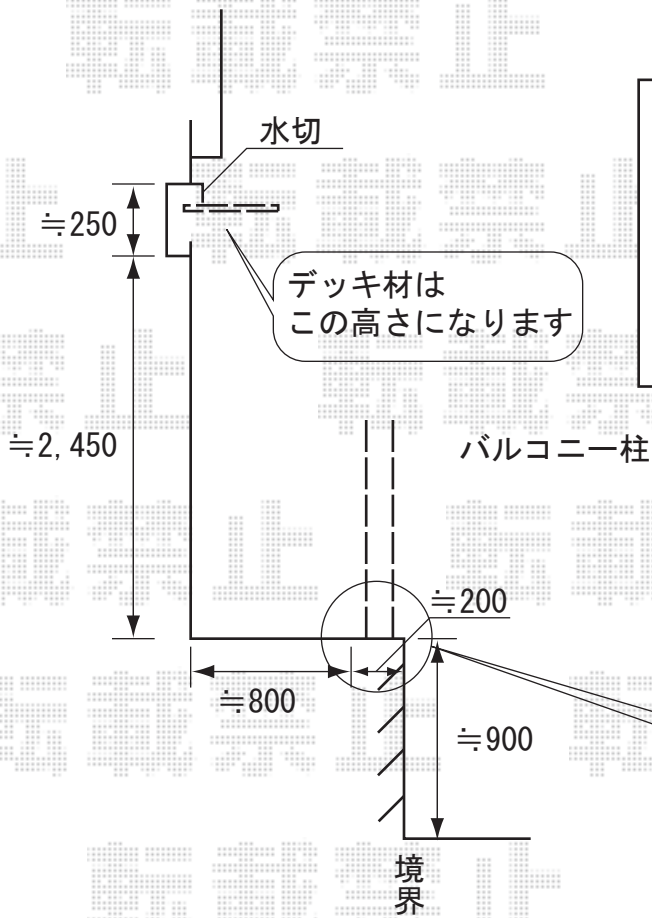

現場状況や作図制限により概略図の内容と多少の違いが生じることがございます。
 施工時は、現場優先とさせていただきますので、お手数ではございますが、
 必ずお立会い頂き、最終のご指示・ご確認を頂けます様、宜しくお願い致します。

YKKap バルコニーBY-X型 千本格子 柱建式
 間口=関西間2.0間 (柱芯々3,945mm)
 奥行=3尺 (870mm)
 色：ホワイト
 デッキ材：グレイシルバー
 追加部材：躯体式バルコニー用部品
 ※物干しは含まれておりません。