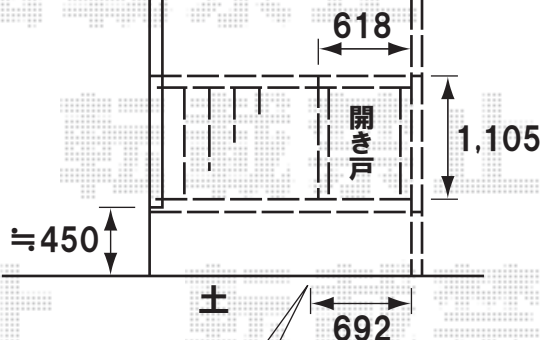

開き戸は
外観左側に取付致します

YKKap バルコニーBC-X 庭置き式 たて格子
間口=1.5間(2,749mm)
出幅=6尺(1,770mm)
色:プラチナステン
デッキ色:ベージュイエロー
開き戸:外観左

YKKap センティIIフラット型 バルコニー用 積雪~50cm地域用
間口=関東間1.5間(柱芯々2,749mm 屋根幅3,158mm)
出幅=7尺(2,070mm)
色:プラチナステン
屋根材:ポリカーボネート(スモークブラウン)
柱仕様:柱奥行移動タイプ
オプション:吊り下げ物干し 標準 2本入
オプション:自在垂木掛け

自在垂木掛けを
取付致します

吊下げ物干しを取り付けの際は
取り付け位置と高さのご指示を
宜しくお願い致します

GL~前枠まで
≒1,800

柱足元に
束石を設置致します

現場状況や作図制限により概略図の内容と多少の違いが生じることがございます。
施工時は、現場優先とさせて頂きたく思いますので、お立会い頂き、
最終のご指示のほど、何卒、宜しくお願い致します。