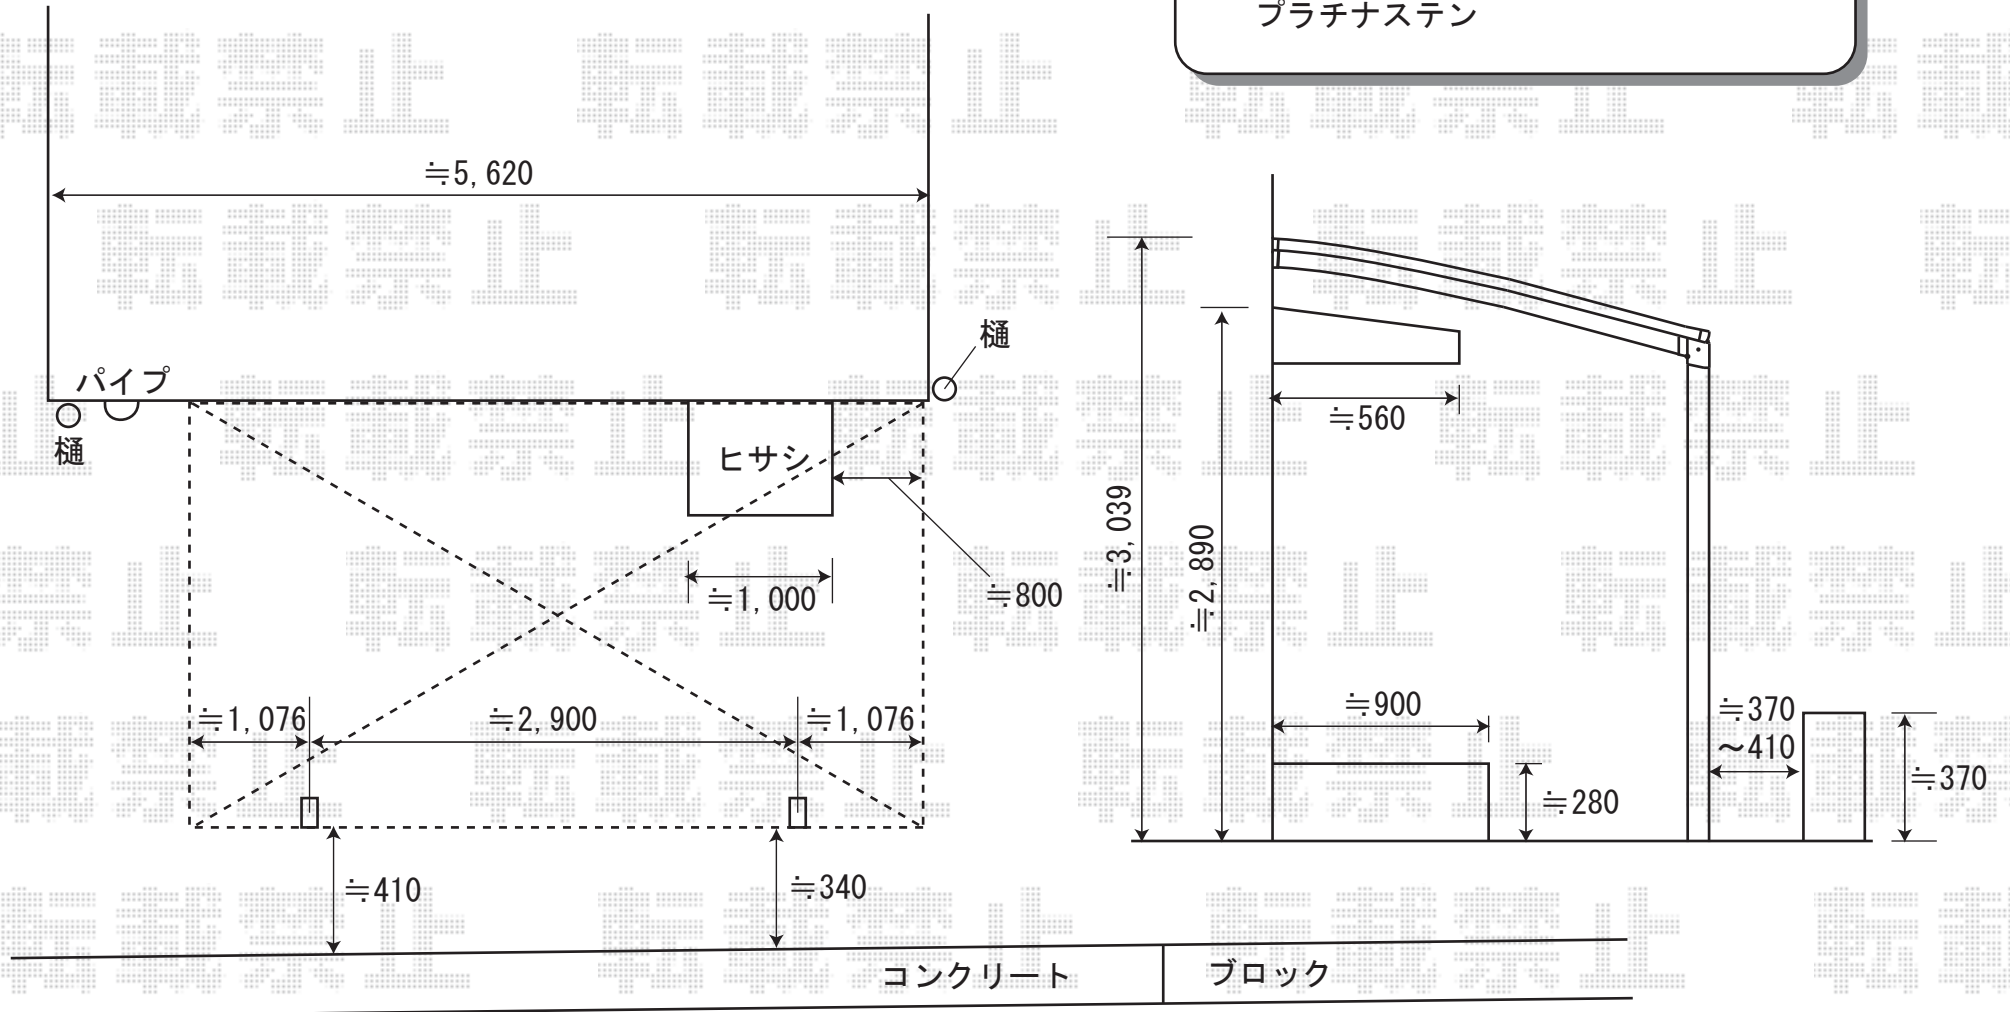

レイナベーカーポート 基本
 間口=3463mm 奥行=5052mm
 ポリカーボネート (アースブルー)
 ハイルーフ仕様 (有効高 約2,519mm)
 プラチナステン

現場状況や作図制限により概略図の内容と多少の違いが生じることがございます。
 施工時は、現場優先とさせて頂きたく思いますので、お立会い頂き、
 最終のご指示のほど、何卒、宜しくお願い致します。

EX-SHOP
<http://www.ex-shop.net>