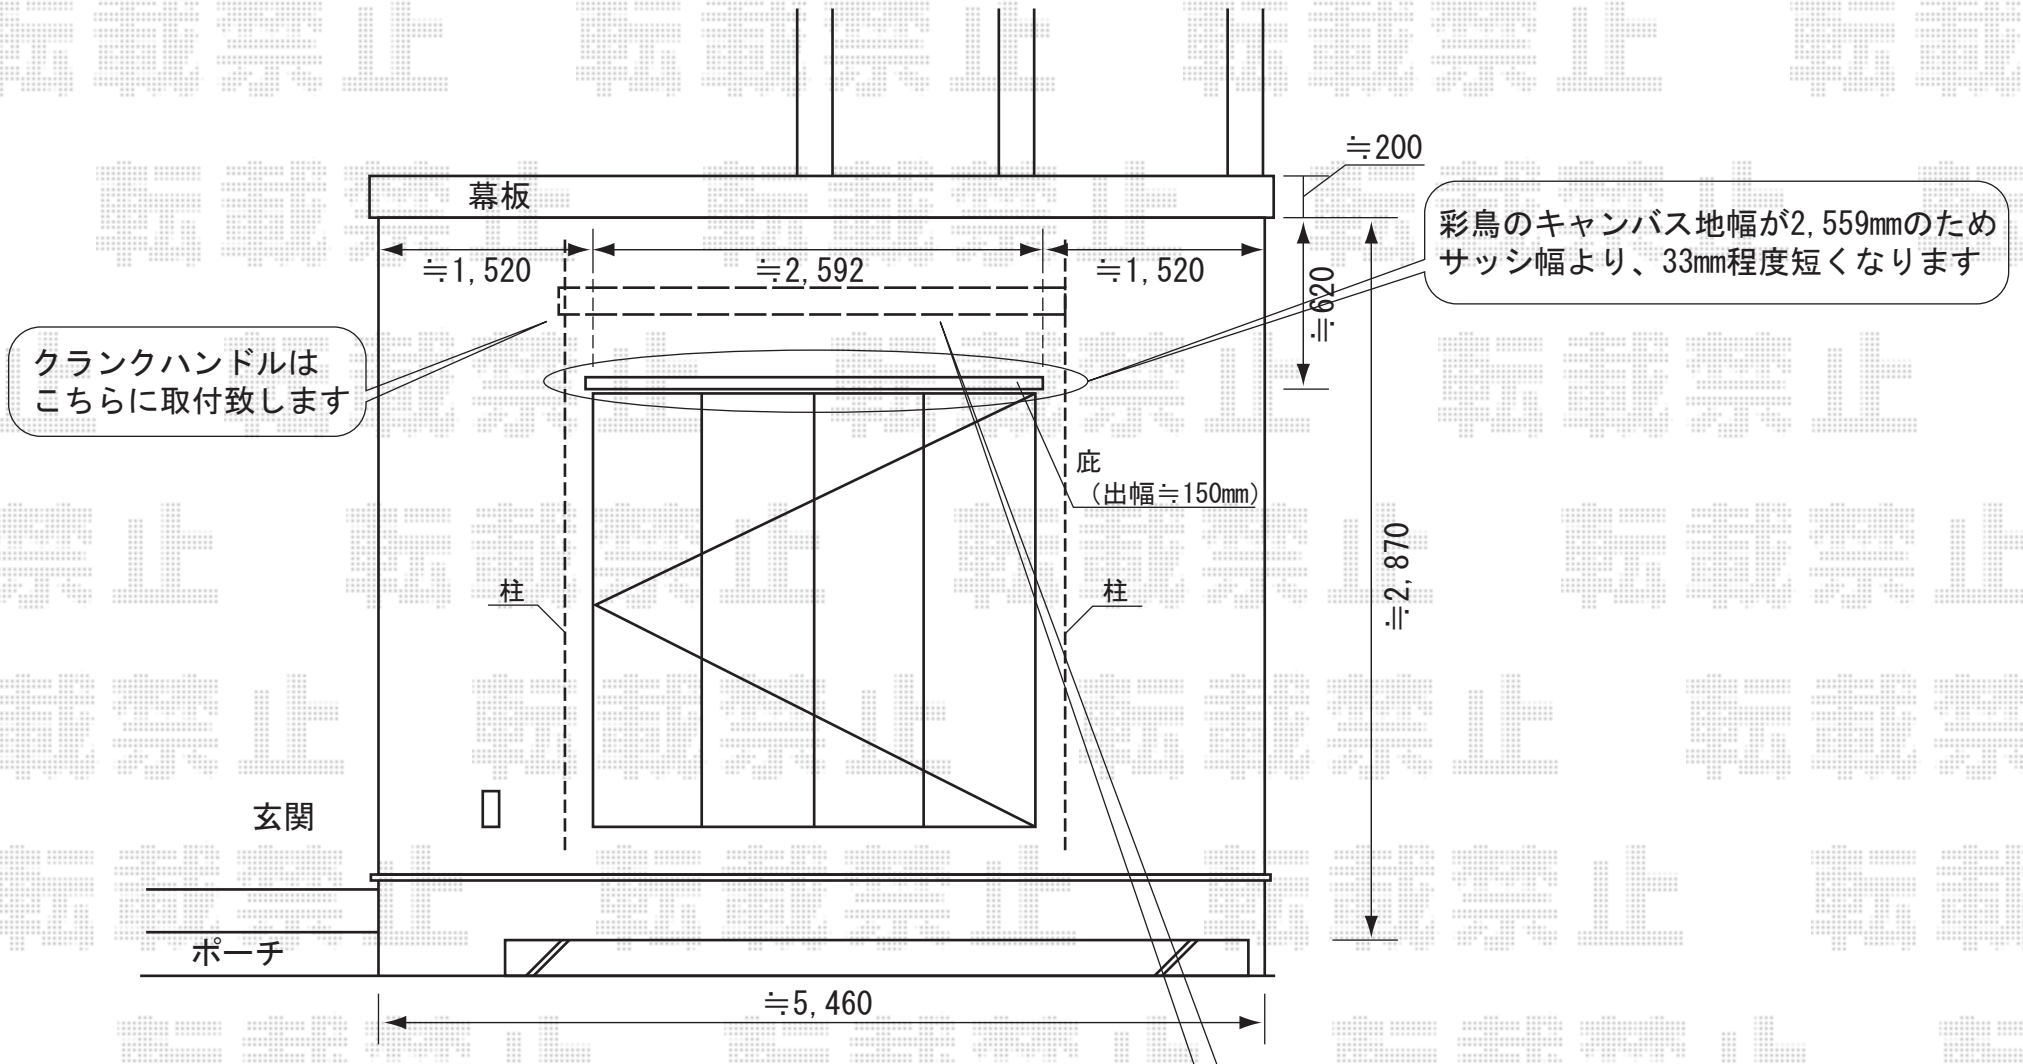

現場状況や作図制限により概略図の内容と多少の違いが生じることがございます。  
施工時は、現場優先とさせて頂きたく思いますので、お手数ではございますが、  
必ずお立会い頂き、最終のご指示・ご確認を頂けます様、宜しくお願い致します。

トステム  
彩鳥S型 ボックスタイプ 手動式 外観左駆動 (特注)  
間口=1.5間 (2,730mm)  
出幅=2,000mm  
色: シャイングレー  
キャンバス地: ブリティッシュグリーン  
クランクハンドル: 1,500mm (外観左駆動)  
追加部材: ベースプレートセット

施工時には、取付位置・高さの詳細をご指示くださいませ。  
なお、サッシ上部の庇から 300mm程度あけて設置をされたほうが  
クランクハンドルの操作がし易いと、メーカーから返答を得ております

EX-SHOP  
HTTP://WWW.EX-SHOP.NET

担当: 阿利