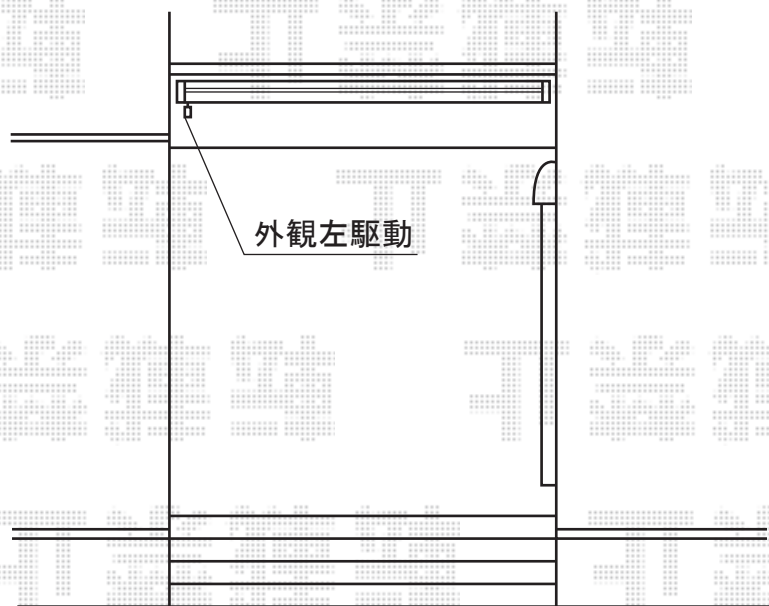

# 彩鳥C型 ボックスタイプ 手動式 (特注)

※ベースプレート取付致します。

トステム 彩鳥C型 ボックスタイプ 手動式 (特注)  
 間口=特注 (ブラケット芯々2,443mm)  
 出幅=特注 (2,000mm)  
 本体色 : シャイングレー  
 キャンパス生地 : ポリエステル (ストライプイエローグリーン)  
 クランクハンドル : 1,500mm  
 追加部材 : ベースプレートセット  
 オプション : フリル (ストレート)

現場状況や作図制限により概略図の内容と多少の違いが生じることがございます。  
 施工時は、現場優先とさせていただきますので、お立会い頂き、  
 最終のご指示のほど、何卒、宜しくお願い致します。

EX-SHOP  
[HTTP://WWW.EX-SHOP.NET](http://www.ex-shop.net)

担当:上川