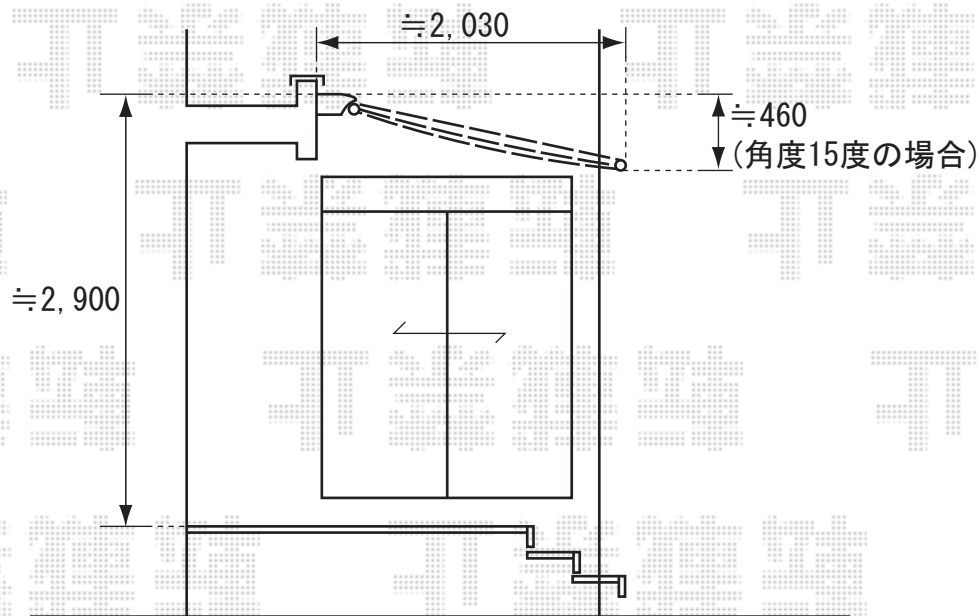

# 彩鳥C型 ボックスタイプ 手動式 (特注)

※ベースプレート取付致します。

トステム 彩鳥C型 ボックスタイプ 手動式 (特注)  
 間口=特注 (ブラケット芯々2,443mm)  
 出幅=特注 (2,000mm)  
 本体色 : シャイングレー  
 キャンパス生地 : ポリエステル (ストライプイエローグリーン)  
 クランクハンドル : 1,500mm  
 追加部材 : ベースプレートセット  
 オプション : フリル (ストレート)

現場状況や作図制限により概略図の内容と多少の違いが生じることがございます。  
 施工時は、現場優先とさせていただきますので、お立会い頂き、  
 最終のご指示のほど、何卒、宜しくお願い致します。

EX-SHOP  
[HTTP://WWW.EX-SHOP.NET](http://www.ex-shop.net)

担当:上川