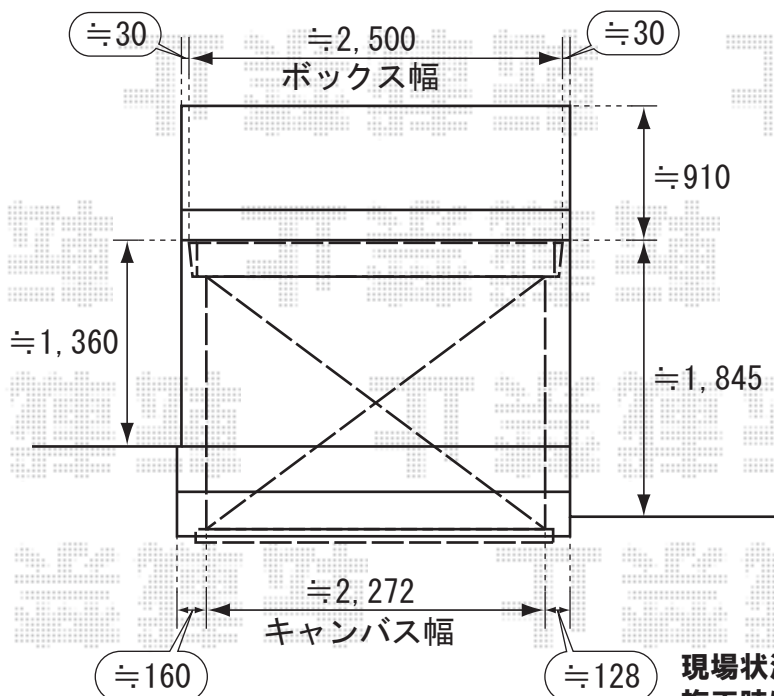

# 彩鳥C型 ボックスタイプ 手動式 (特注)

※ベースプレート取付致します。

トステム 彩鳥C型 ボックスタイプ 手動式 (特注)  
 間口=特注 (ブラケット芯々2,443mm)  
 出幅=特注 (2,000mm)  
 本体色 : シャイングレー  
 キャンパス生地 : ポリエステル (ストライプイエローグリーン)  
 クランクハンドル : 1,500mm  
 追加部材 : ベースプレートセット  
 オプション : フリル (ストレート)