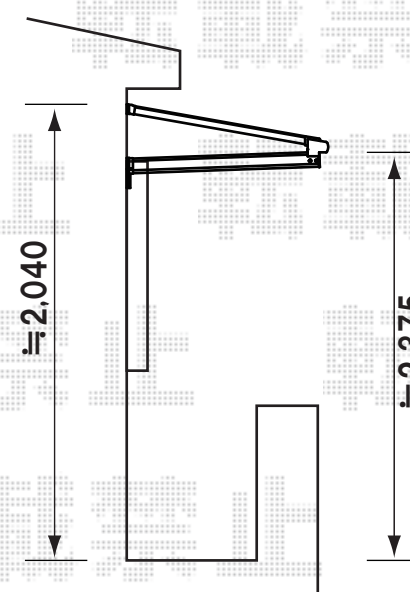

トステム アルファテラスF型 600タイプ 連棟 ルーフタイプ
 間口=関東間4.0(2.5+1.5)間(屋根幅8,400mm)
 出幅=3尺(885mm)
 色:シャイングレー
 屋根材:熱線遮断ポリカーボネート(クールグレー)
 柱仕様:柱無しタイプ

現場状況や作図制限により概略図の内容と多少の違いが生じることがございます。
 施工時は、現場優先とさせて頂きたく思いますので、お立会い頂き、最終のご指示のほど、何卒、宜しくお願い致します。