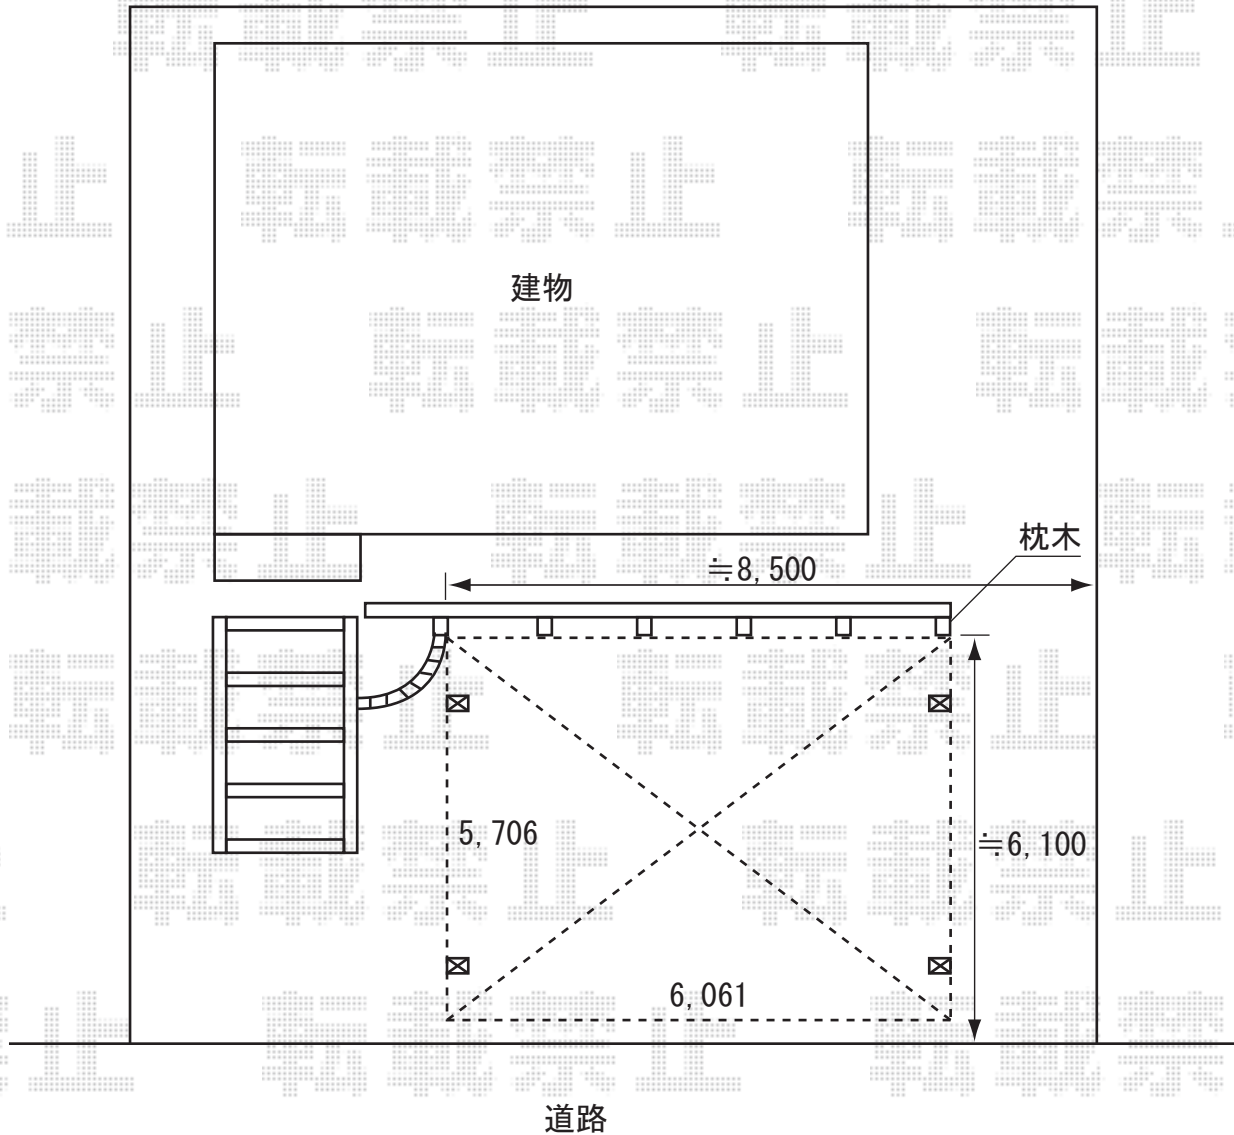

カーブポートシグマII 木目調ワイド
間口=6061mm 奥行=5706mm
熱線吸収ポリカーボネート（ブルースモークマット）
ロング柱23仕様（有効高 約2,300mm）
シャイングレー

現場状況や作図制限により概略図の内容と多少の違いが生じることがございます。
施工時は、現場優先とさせて頂きたく思いますので、お立会い頂き、
最終のご指示のほど、何卒、宜しくお願い致します。

EX-SHOP
<http://www.ex-shop.net>